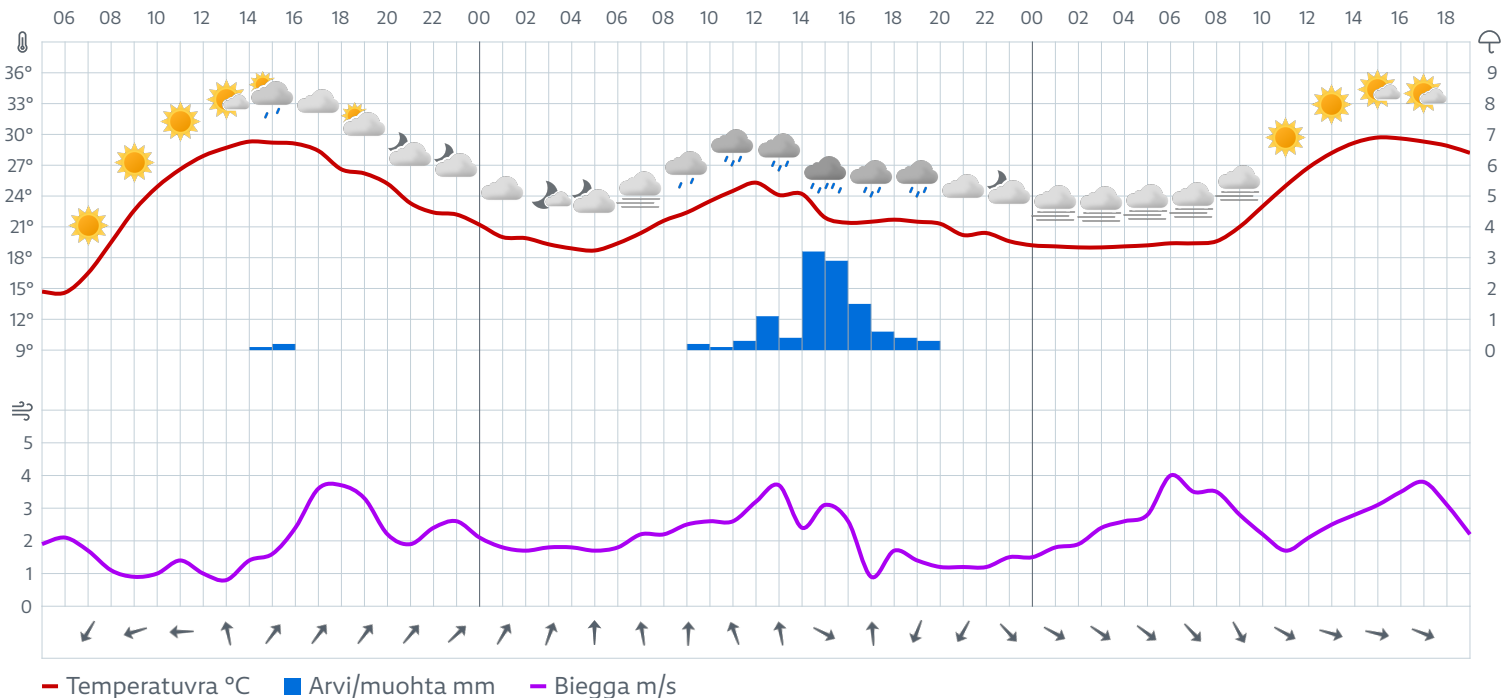

# Dálkedieđáhus deike: Alpine Village

Meteogramma Suo. 29. b. tii. 05:00 – Suo. 31. b. tii. 19:00

Vu./má. suo. 29. b.

Ma./di. suo. 30. b.

Ga. suo. 31. b.

## Guhkesáiggedieđáhus suo. 29. b. – bor. 5. b.

	00-12	12-00	Maks./min. temperatuvra	Arvi/Muohta mm	Maks./min. bieggá m/s
Vu./má. suo. 29. b.			29° / 15°	0,4	4 / 1
Ma./di. suo. 30. b.			25° / 19°	11	3 / 2
Ga. suo. 31. b.			30° / 19°		4 / 2
Du. bor. 1. b.			28° / 19°	7,2	2 / 1
Be. bor. 2. b.			30° / 20°	0,2	2 / 1
Lá. bor. 3. b.			32° / 19°	0,1	2 / 1
So. bor. 4. b.			31° / 19°		3 / 1
Vu./má. bor. 5. b.			28° / 19°		3 / 1