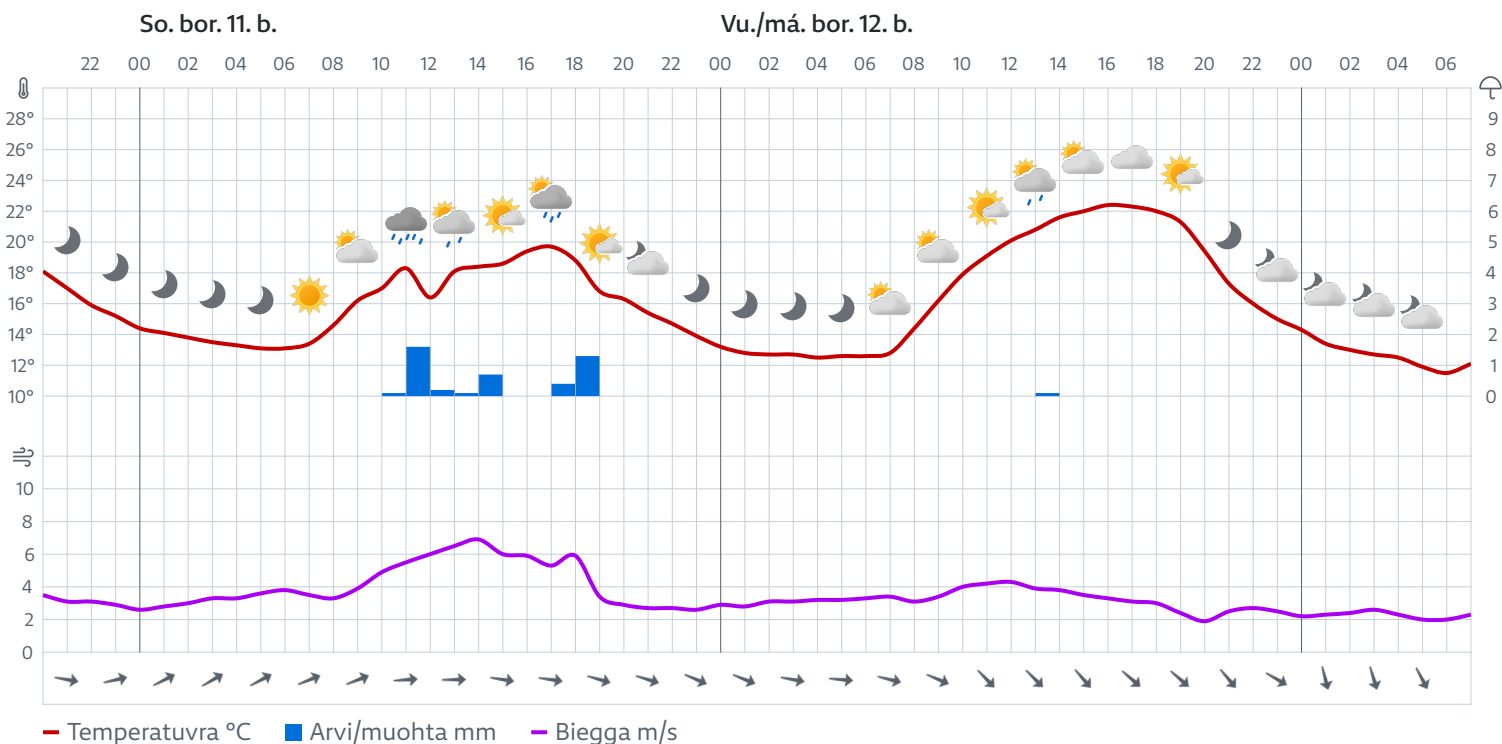

Dálkedieđáhus deike: Alpine Village

Meteogramma Bor. 10. b. tii. 20:00 – Bor. 13. b. tii. 07:00

Guhkesáiggedieđáhus bor. 10. b. – bor. 17. b.

	00-12	12-00	Maks./min. temperatuvra	Arvi/Muohta mm	Maks./min. biegga m/s
Lá. bor. 10. b.		☾	19° / 15°		5 / 3
So. bor. 11. b.	☀️☁️🌧️	☀️☁️🌧️	20° / 13°	4,5	6 / 3
Vu./má. bor. 12. b.	☀️☁️	☀️☁️	22° / 13°	0,4	4 / 3
Ma./di. bor. 13. b.	☁️	☀️☁️	24° / 12°	0,2	2 / 2
Ga. bor. 14. b.	☁️	☀️	26° / 13°		2 / 1
Du. bor. 15. b.	☾	☀️☁️	27° / 14°		2 / 2
Be. bor. 16. b.	☁️	☁️	27° / 16°	12	4 / 2
Lá. bor. 17. b.	☁️🌧️	☁️🌧️	25° / 19°	29	5 / 2