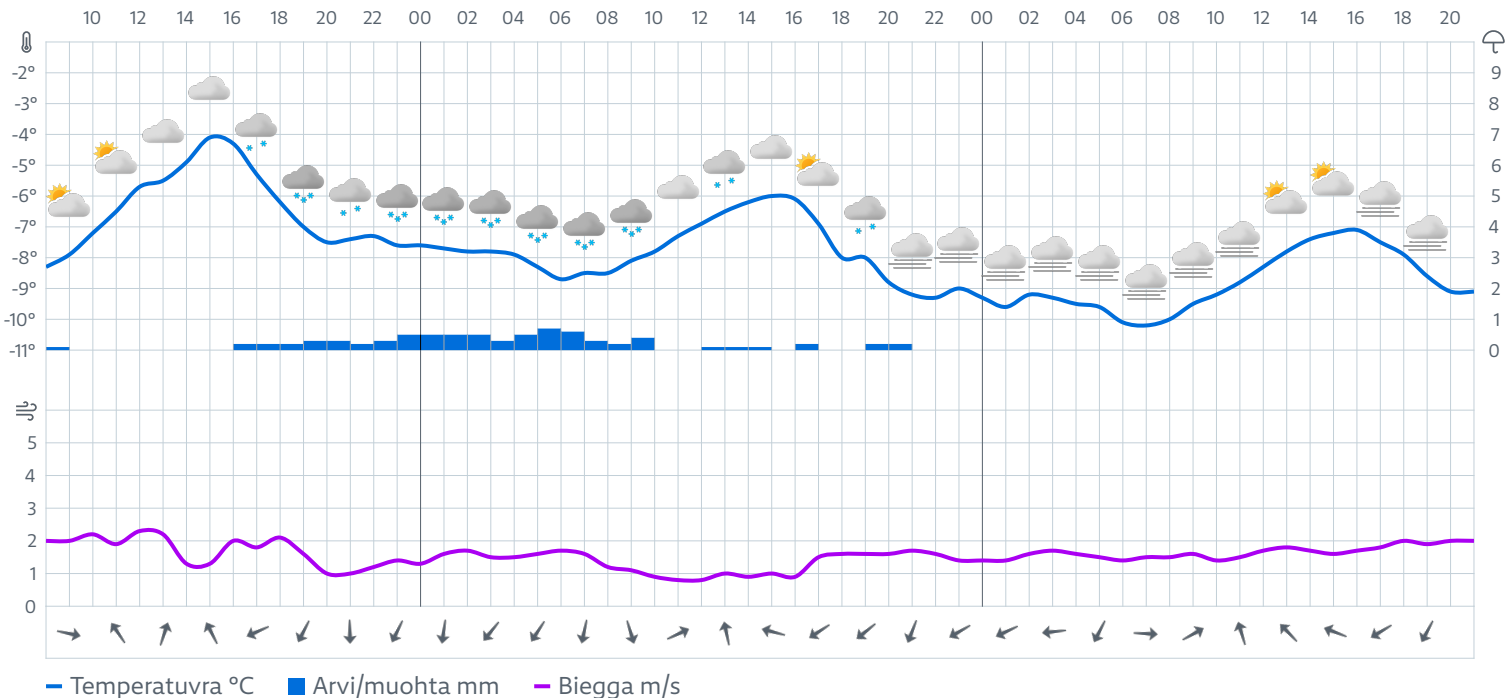

Dálkediđáhhus deike: Mount Allen

Meteogramma Čak. 18. b. tii. 08:00 – Čak. 20. b. tii. 21:00

Ga. čak. 18. b.

Du. čak. 19. b.

Be. čak. 20. b.

Guhkesáiggediđáhhus čak. 18. b. – čak. 25. b.

	00-12	12-00	Maks./min. temperatuvra	Arvi/Muohta mm	Maks./min. biegga m/s
Ga. čak. 18. b.			-4° / -9°	2,4	2 / 1
Du. čak. 19. b.			-6° / -9°	5,8	2 / 1
Be. čak. 20. b.			-7° / -10°	0,5	2 / 1
Lá. čak. 21. b.			-8° / -11°	1,8	2 / 1
So. čak. 22. b.			-8° / -14°	0,4	1 / 0
Vu./má. čak. 23. b.			-6° / -13°	0,2	1 / 0
Ma./di. čak. 24. b.			-5° / -11°		1 / 1
Ga. čak. 25. b.			-7° / -12°	0,5	2 / 1