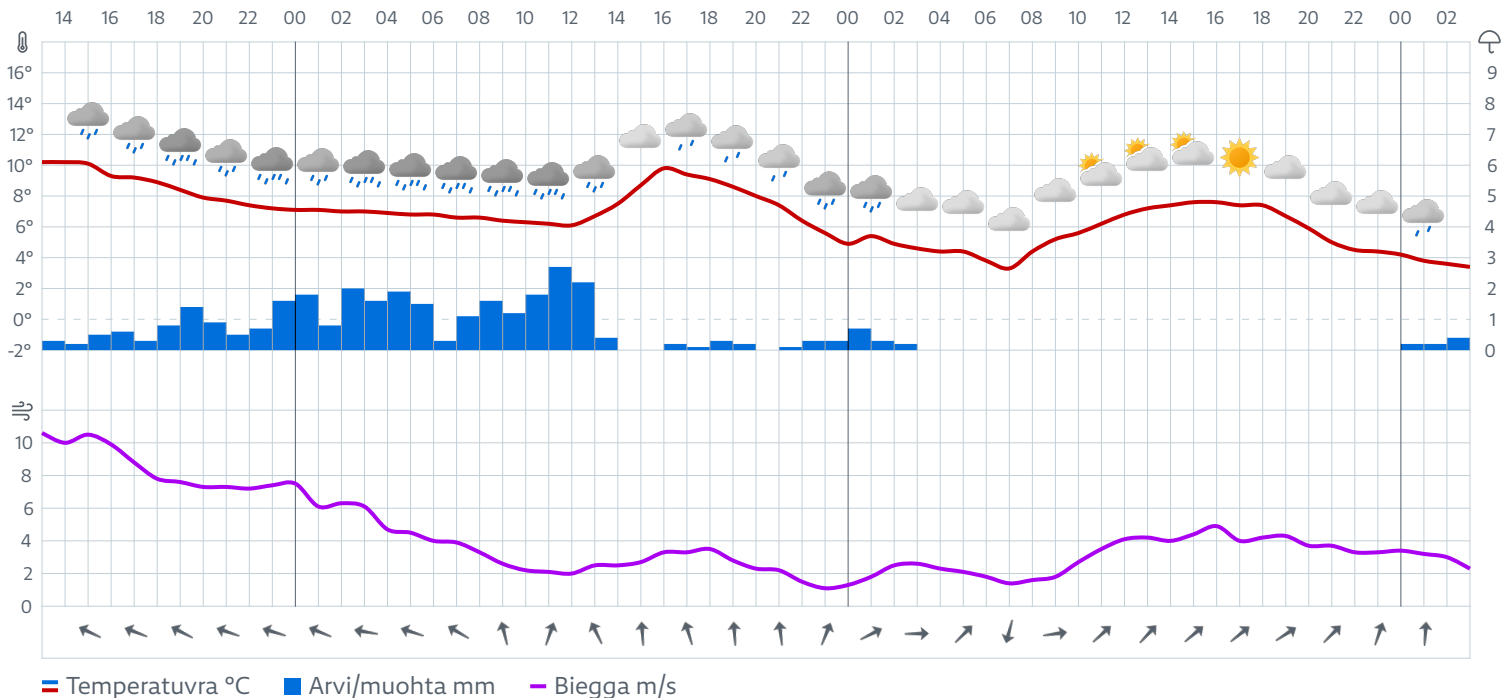

Dálkedieđáhus deike: Wolverine Peak

Meteogramma Bor. 7. b. tii. 13:00 – Bor. 10. b. tii. 03:00

Ga. bor. 7. b.

Du. bor. 8. b.

Be. bor. 9. b.

Guhkesáiggedieđáhus bor. 7. b. – bor. 14. b.

	00-12	12-00	Maks./min. temperatuvra	Arvi/Muohta mm	Maks./min. biegga m/s
Ga. bor. 7. b.			10° / 7°	7,9	11 / 7
Du. bor. 8. b.			10° / 5°	23	8 / 2
Be. bor. 9. b.			8° / 3°	1,4	4 / 1
Lá. bor. 10. b.			5° / 3°	5,3	6 / 2
So. bor. 11. b.			8° / 4°	27	10 / 5
Vu./má. bor. 12. b.			6° / 3°	6,1	2 / 1
Ma./di. bor. 13. b.			6° / 3°	15	2 / 1
Ga. bor. 14. b.			8° / 2°	0,1	6 / 2