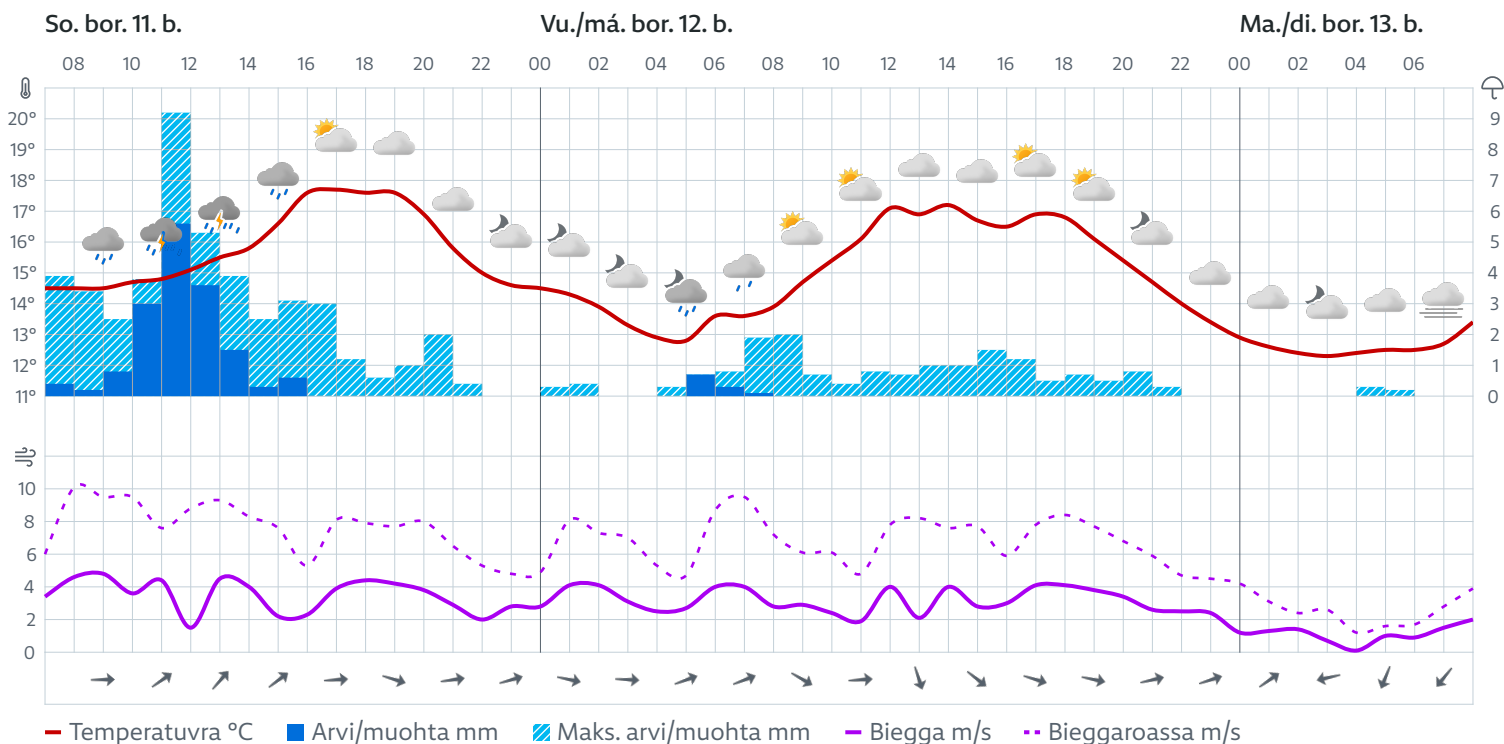

Dálkedieđáhus deike: Viljandi Järv

Meteogramma Bor. 11. b. tii. 07:00 – Bor. 13. b. tii. 08:00

Guhkesáiggedieđáhus bor. 11. b. – bor. 18. b.

	00-12	12-00	Maks./min. temperatuvra	Arvi/Muohta mm	Man vejolaš ahte arvá/muohtá	Maks./min. bieggá m/s
So. bor. 11. b.			18° / 14°	21	100%	5 / 2
Vu./má. bor. 12. b.			17° / 13°	2,9	90%	4 / 3
Ma./di. bor. 13. b.			22° / 12°		20%	3 / 1
Ga. bor. 14. b.			23° / 12°		20%	2 / 2
Du. bor. 15. b.			24° / 12°		20%	2 / 1
Be. bor. 16. b.			21° / 15°	2,9	40%	4 / 3
Lá. bor. 17. b.			21° / 15°	3,9	50%	5 / 3
So. bor. 18. b.			20° / 13°		30%	5 / 3