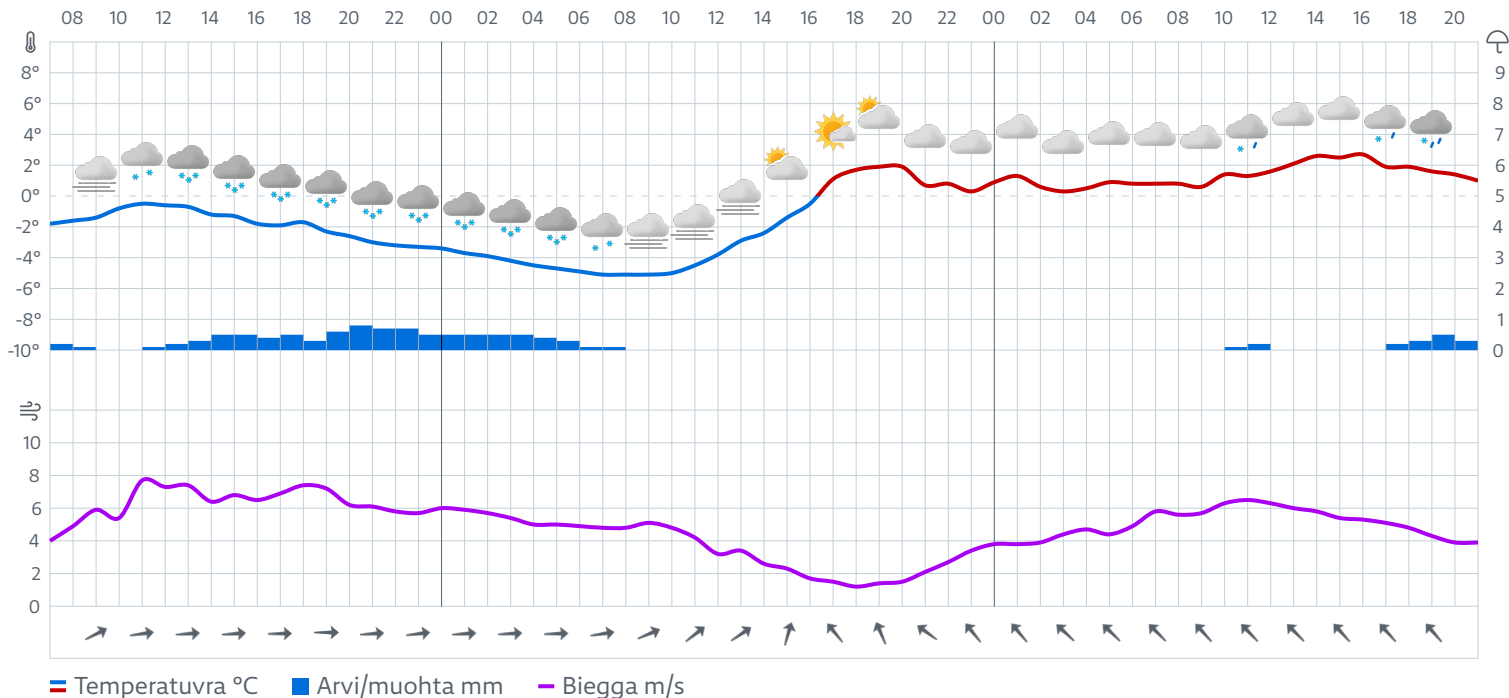

# Dálkedieđáhus deike: Mount Eielson

## Meteográfma Bor. 19. b. tii. 07:00 – Bor. 21. b. tii. 21:00

Vu./má. bor. 19. b.

Ma./di. bor. 20. b.

Ga. bor. 21. b.

## Guhkesáiggedieđáhus bor. 19. b. – bor. 26. b.

	00-12	12-00	Maks./min. temperatuvra	Arvi/Muohta mm	Maks./min. bieggá m/s
Vu./má. bor. 19. b.			-1° / -3°	6,7	8 / 4
Ma./di. bor. 20. b.			2° / -5°	3,2	6 / 1
Ga. bor. 21. b.			3° / 0°	2,3	6 / 4
Du. bor. 22. b.			1° / -1°	6,3	8 / 4
Be. bor. 23. b.			1° / -2°	6,9	3 / 1
Lá. bor. 24. b.			-2° / -3°	10	2 / 1
So. bor. 25. b.			-2° / -5°	5,7	1 / 1
Vu./má. bor. 26. b.			2° / -7°	1,1	7 / 2