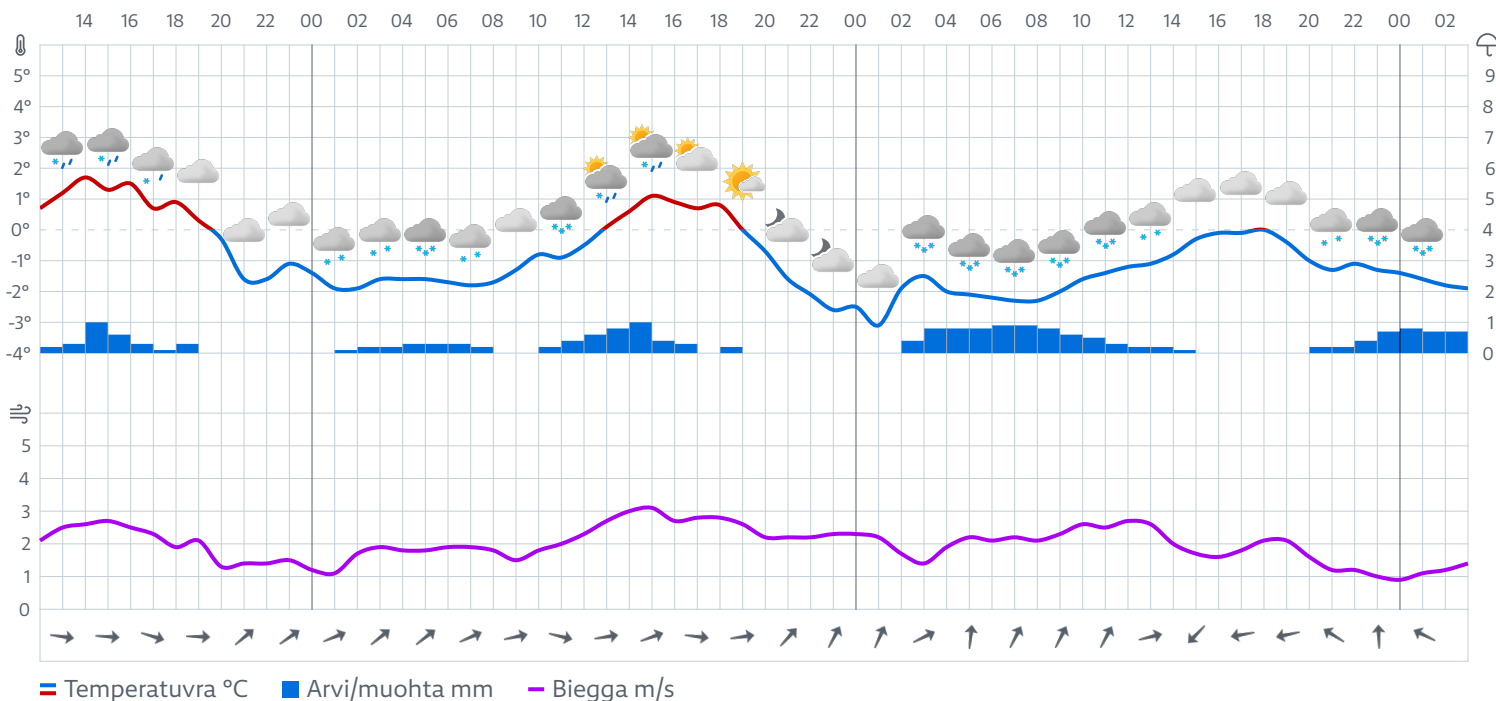

Dálkedieđáhus deike: Capital Mountain

Meteogramma Čak. 9. b. tii. 12:00 – Čak. 12. b. tii. 03:00

Vu./má. čak. 9. b.

Ma./di. čak. 10. b.

Ga. čak. 11. b.

Guhkesáiggedieđáhus čak. 9. b. – čak. 16. b.

	00-12	12-00	Maks./min. temperatuvra	Arvi/Muohta mm	Maks./min. biegga m/s
Vu./má. čak. 9. b.			2° / -2°	2,8	3 / 1
Ma./di. čak. 10. b.			1° / -3°	5,6	3 / 1
Ga. čak. 11. b.			0° / -3°	9,1	3 / 2
Du. čak. 12. b.			-1° / -3°	20	2 / 0
Be. čak. 13. b.			-1° / -4°	3,6	2 / 1
Lá. čak. 14. b.			0° / -6°	0,3	1 / 0
So. čak. 15. b.			-1° / -4°	16	2 / 1
Vu./má. čak. 16. b.			0° / -7°	0,2	1 / 0