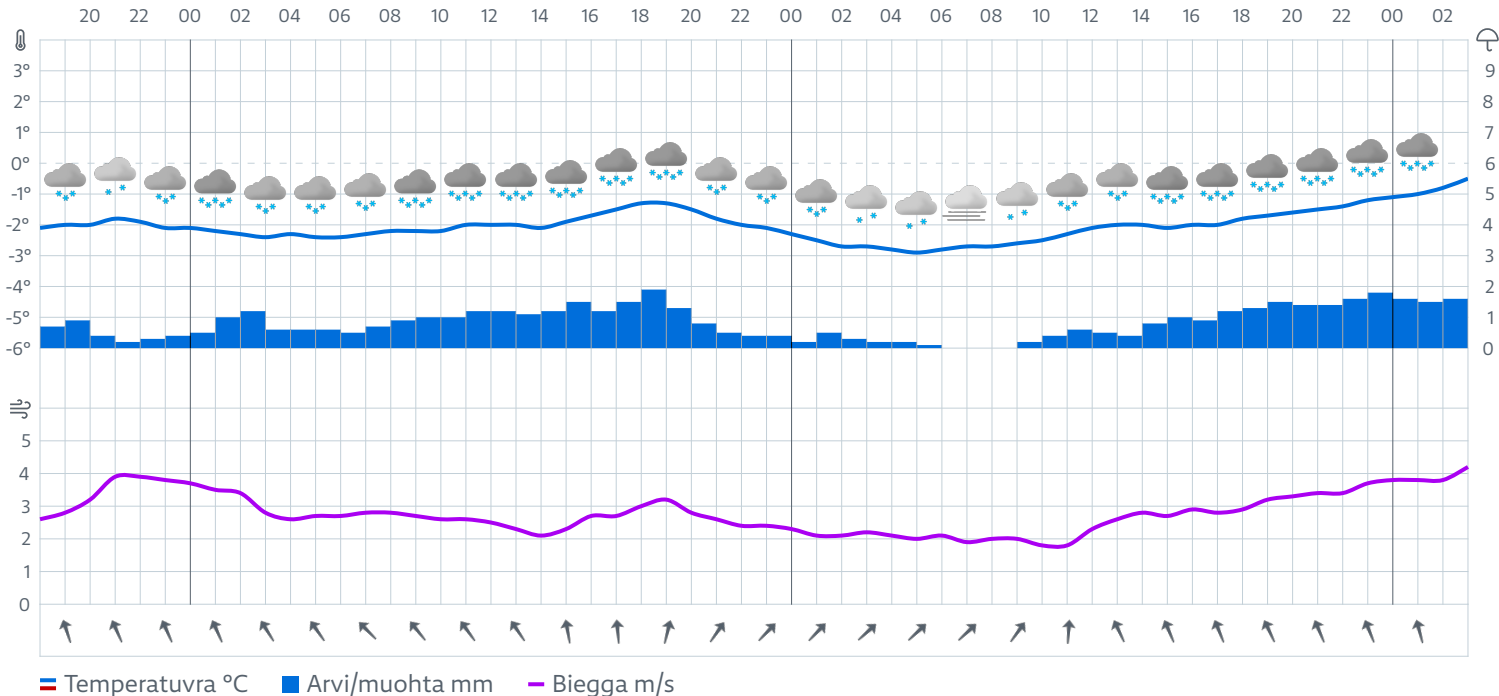

Dálkedieđáhus deike: Emperor Peak

Meteogramma Suo. 11. b. tii. 18:00 – Suo. 14. b. tii. 03:00

Du. suo. 11. b. Be. suo. 12. b.

Lá. suo. 13. b.

Guhkesáiggedieđáhus suo. 11. b. – suo. 18. b.

	00-12	12-00	Maks./min. temperatuvra	Arvi/Muohta mm	Maks./min. biegga m/s
Du. suo. 11. b.			-2° / -2°	2,8	4 / 3
Be. suo. 12. b.			-1° / -2°	23	4 / 3
Lá. suo. 13. b.			-1° / -3°	17	3 / 2
So. suo. 14. b.			0° / -1°	55	5 / 3
Vu./má. suo. 15. b.			0° / -1°	64	4 / 3
Ma./di. suo. 16. b.			0° / -1°	55	4 / 2
Ga. suo. 17. b.			3° / -5°		2 / 1
Du. suo. 18. b.			4° / 0°	34	3 / 1