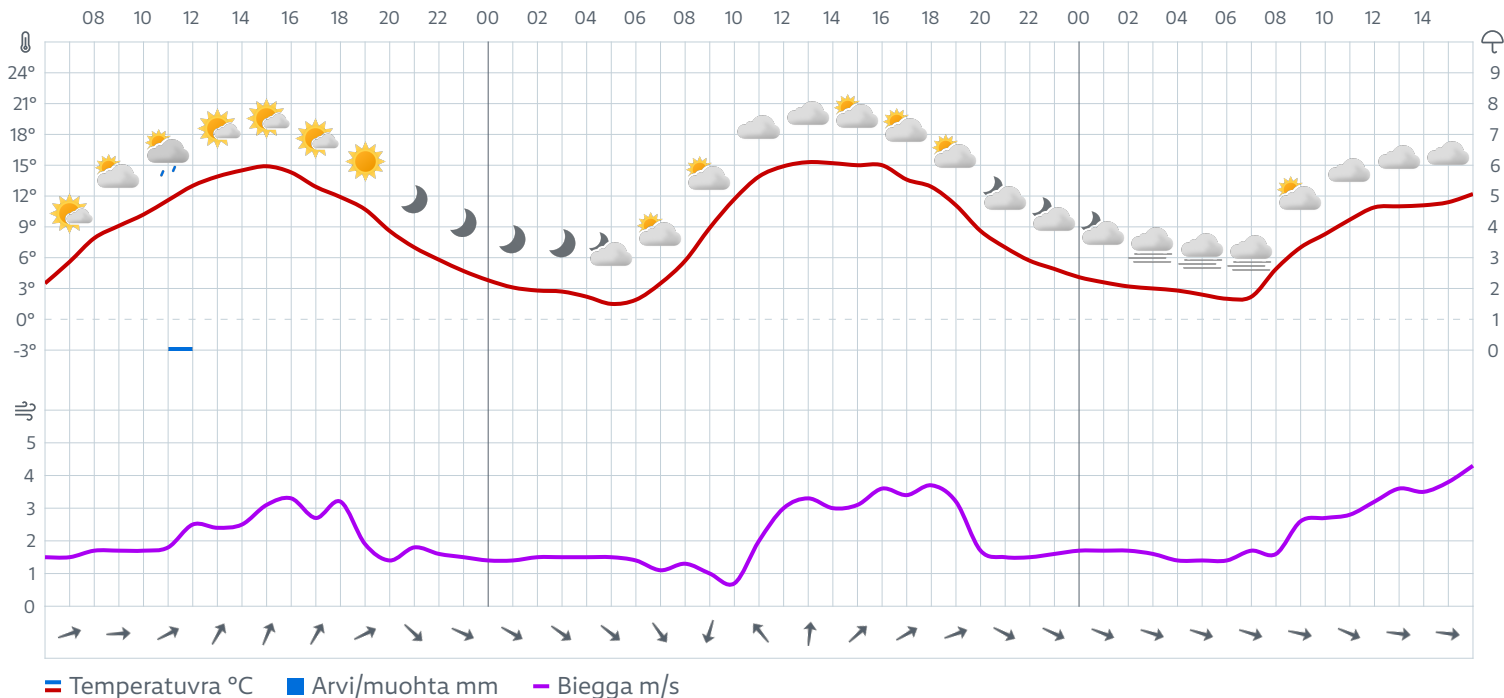

Dálkedieđáhus deike: Bearcat Ridge

Meteogramma Bor. 18. b. tii. 06:00 – Bor. 20. b. tii. 16:00

So. bor. 18. b.

Vu./má. bor. 19. b.

Ma./di. bor. 20. b.

Guhkesáiggedieđáhus bor. 18. b. – bor. 25. b.

	00-12	12-00	Maks./min. temperatuvra	Arvi/Muohta mm	Maks./min. biegga m/s
So. bor. 18. b.			15° / 4°	0,2	3 / 1
Vu./má. bor. 19. b.			15° / 2°		4 / 1
Ma./di. bor. 20. b.			12° / 2°	0,1	4 / 1
Ga. bor. 21. b.			13° / 1°	0,3	1 / 0
Du. bor. 22. b.			11° / 0°	9,7	2 / 0
Be. bor. 23. b.			12° / 2°	0,2	3 / 1
Lá. bor. 24. b.			10° / 3°		3 / 1
So. bor. 25. b.			15° / 3°	0,1	1 / 1