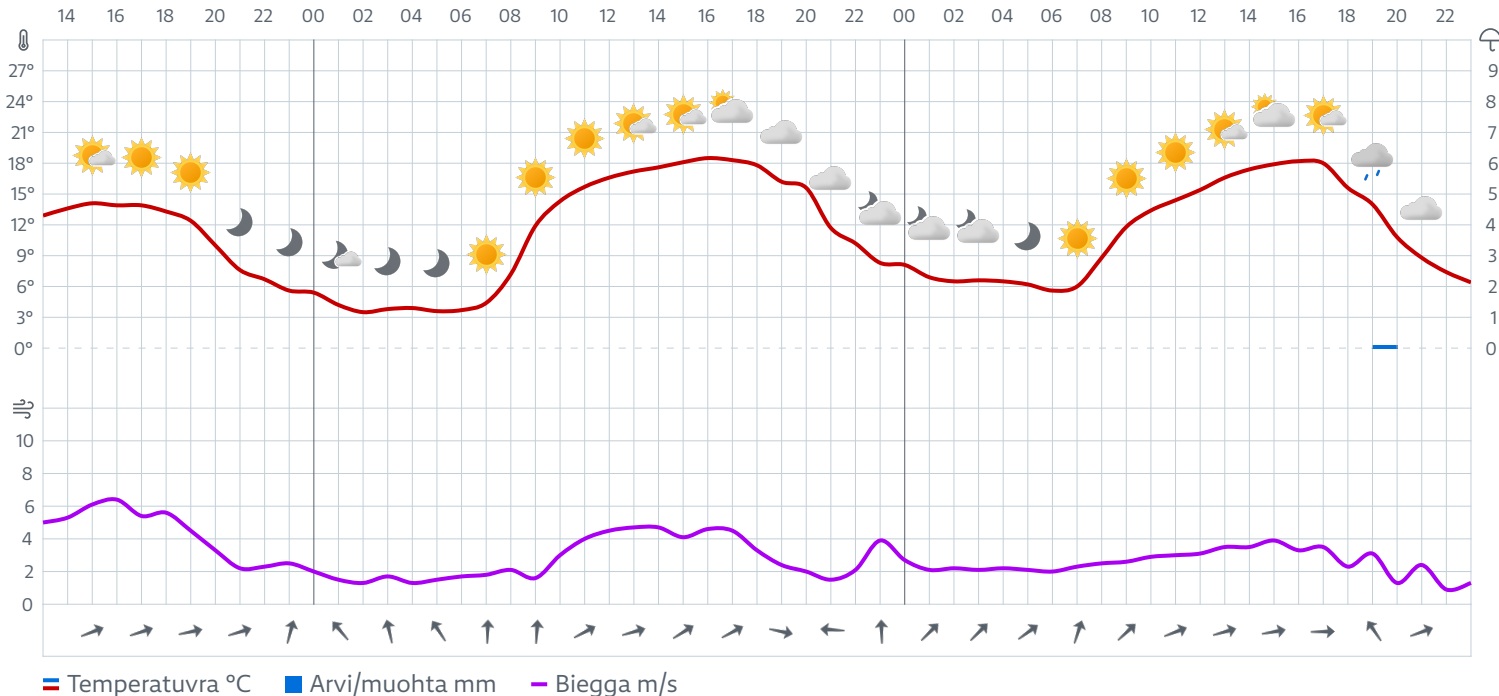

# Dálkedieđáhus deike: Silvertip Peak

## Meteogramma Bor. 16. b. tii. 13:00 – Bor. 18. b. tii. 23:00

Be. bor. 16. b.

Lá. bor. 17. b.

So. bor. 18. b.

## Guhkesáiggedieđáhus bor. 16. b. – bor. 23. b.

	00-12	12-00	Maks./min. temperatuvra	Arvi/Muohta mm	Maks./min. biegga m/s
Be. bor. 16. b.			14° / 6°		6 / 2
Lá. bor. 17. b.			19° / 4°		5 / 2
So. bor. 18. b.			18° / 6°	0,2	3 / 2
Vu./má. bor. 19. b.			16° / 5°	3,2	3 / 1
Ma./di. bor. 20. b.			18° / 5°		4 / 2
Ga. bor. 21. b.			20° / 6°	0,5	5 / 2
Du. bor. 22. b.			18° / 6°	1,6	4 / 2
Be. bor. 23. b.			17° / 6°	2	3 / 2