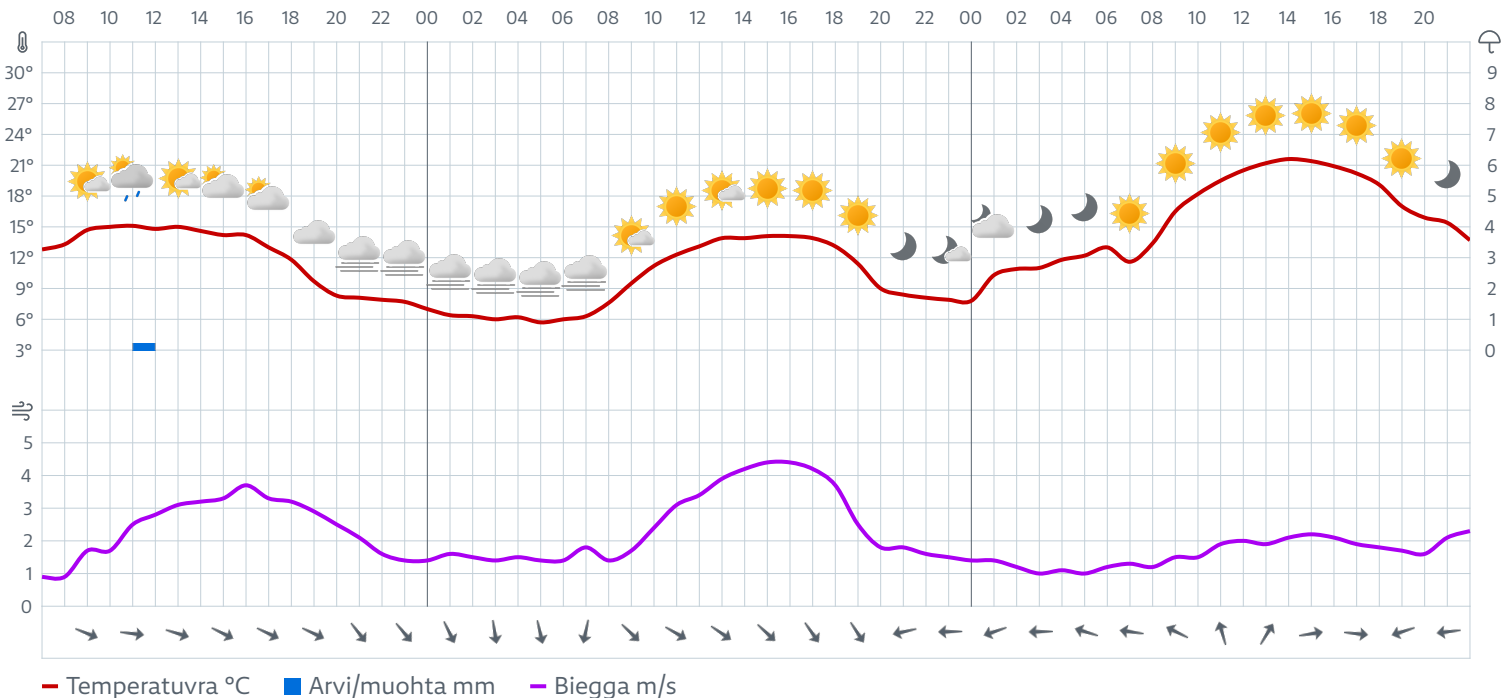

Dálkedieđáhus deike: Mount Wow

Meteográfma Čak. 2. b. tii. 07:00 – Čak. 4. b. tii. 22:00

Vu./má. čak. 2. b.

Ma./di. čak. 3. b.

Ga. čak. 4. b.

Guhkesáiggedieđáhus čak. 2. b. – čak. 9. b.

	00-12	12-00	Maks./min. temperatuvra	Arvi/Muohta mm	Maks./min. biegga m/s
Vu./má. čak. 2. b.			15° / 8°	0,3	4 / 1
Ma./di. čak. 3. b.			14° / 6°	0,1	4 / 1
Ga. čak. 4. b.			22° / 10°		2 / 1
Du. čak. 5. b.			25° / 13°		2 / 2
Be. čak. 6. b.			25° / 14°		2 / 1
Lá. čak. 7. b.			25° / 16°		2 / 1
So. čak. 8. b.			25° / 15°		1 / 1
Vu./má. čak. 9. b.			25° / 12°		2 / 1