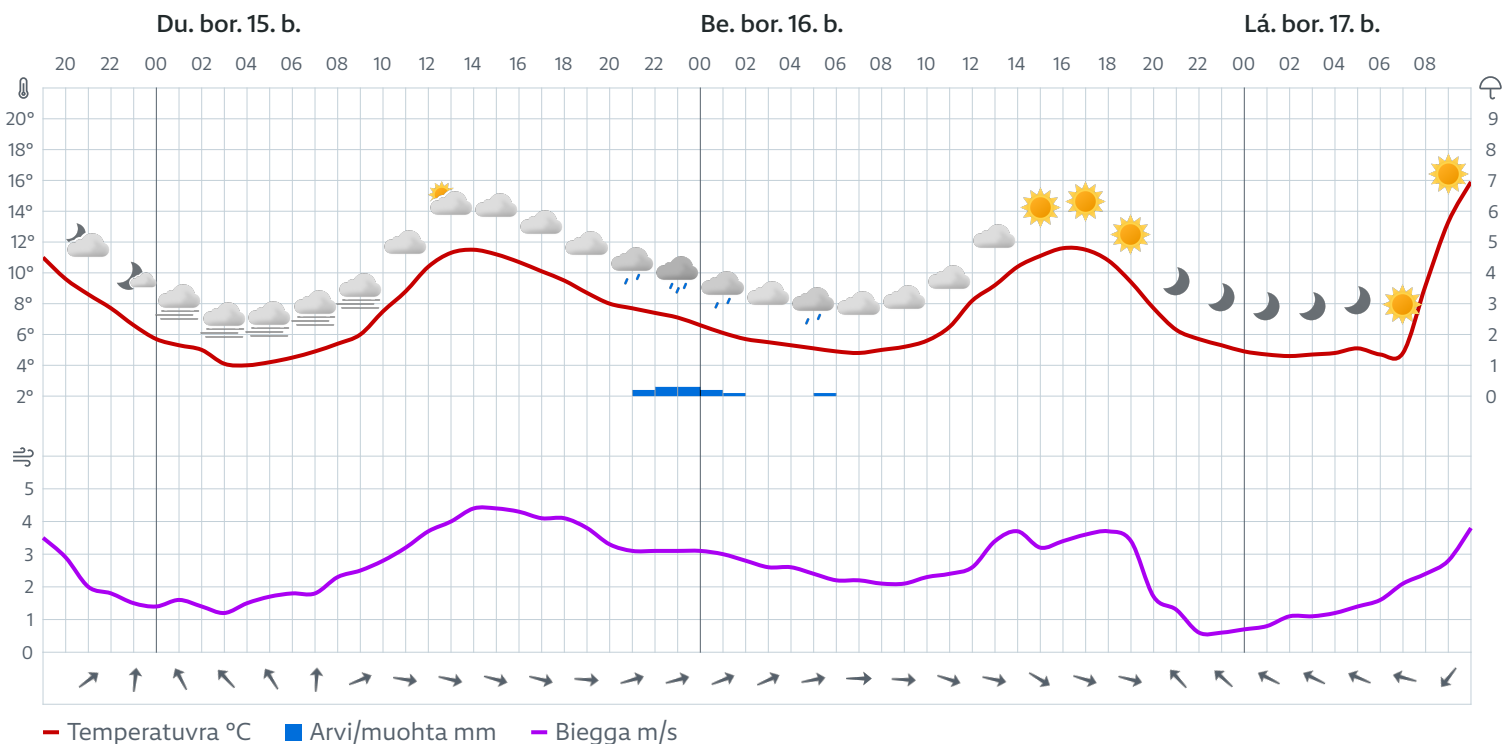

Dálkedieđáhus deike: Spark Plug Mountain

Meteogramma Bor. 14. b. tii. 19:00 – Bor. 17. b. tii. 10:00

Guhkesáiggedieđáhus bor. 14. b. – bor. 21. b.

	00-12	12-00	Maks./min. temperatuvra	Arvi/Muohta mm	Maks./min. biegga m/s
Ga. bor. 14. b.			12° / 7°		4 / 2
Du. bor. 15. b.			12° / 4°	1,2	4 / 1
Be. bor. 16. b.			12° / 5°	1,2	4 / 2
Lá. bor. 17. b.			20° / 5°	6,7	4 / 1
So. bor. 18. b.			11° / 4°	4,3	3 / 1
Vu./má. bor. 19. b.			14° / 1°		3 / 0
Ma./di. bor. 20. b.			12° / 1°		3 / 1
Ga. bor. 21. b.			13° / 2°	0,1	3 / 1