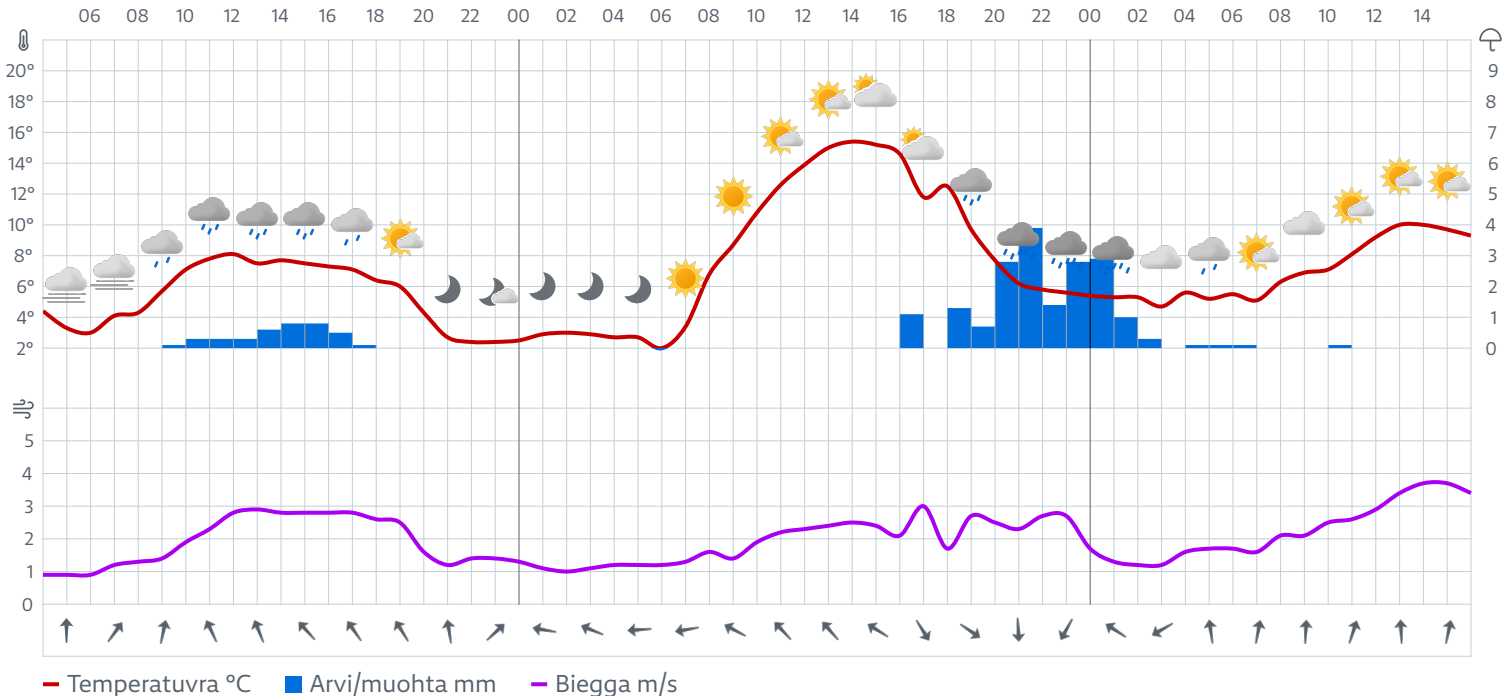

Dálkediđáhus deike: Mount Mystery

Meteogramma Bor. 16. b. tii. 04:00 – Bor. 18. b. tii. 16:00

Be. bor. 16. b.

Lá. bor. 17. b.

So. bor. 18. b.

Guhkesáiggediđáhus bor. 16. b. – bor. 23. b.

	00-12	12-00	Maks./min. temperatuvra	Arvi/Muohta mm	Maks./min. bieggá m/s
Be. bor. 16. b.			8° / 2°	4	3 / 1
Lá. bor. 17. b.			15° / 2°	14	2 / 1
So. bor. 18. b.			10° / 3°	5,1	3 / 2
Vu./má. bor. 19. b.			11° / 1°		3 / 1
Ma./di. bor. 20. b.			8° / 1°	4,1	2 / 1
Ga. bor. 21. b.			8° / -1°	3,2	2 / 1
Du. bor. 22. b.			12° / 1°		2 / 0
Be. bor. 23. b.			15° / 3°	0,2	1 / 0