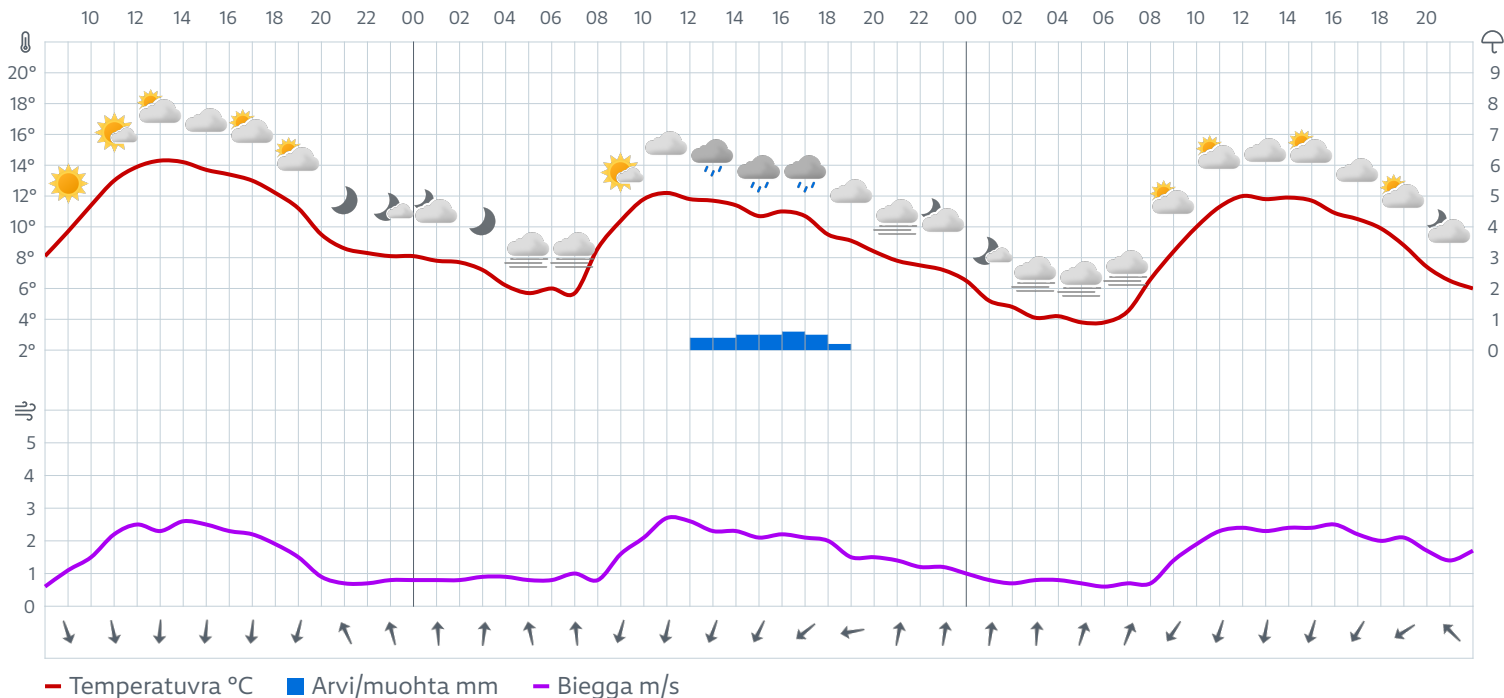

Dálkediđáhus deike: Maiden Peak

Meteogramma Bor. 14. b. tii. 08:00 – Bor. 16. b. tii. 22:00

Ga. bor. 14. b.

Du. bor. 15. b.

Be. bor. 16. b.

Guhkesáiggediđáhus bor. 14. b. – bor. 21. b.

	00-12	12-00	Maks./min. temperatuvra	Arvi/Muohta mm	Maks./min. biegga m/s
Ga. bor. 14. b.			14° / 6°		3 / 1
Du. bor. 15. b.			12° / 6°	3,3	3 / 1
Be. bor. 16. b.			12° / 4°	0,3	2 / 1
Lá. bor. 17. b.			16° / 3°	7,1	2 / 1
So. bor. 18. b.			11° / 4°	38	2 / 1
Vu./má. bor. 19. b.			12° / 3°	0,3	1 / 0
Ma./di. bor. 20. b.			12° / 4°	6,9	2 / 0
Ga. bor. 21. b.			9° / 4°	9,6	2 / 1