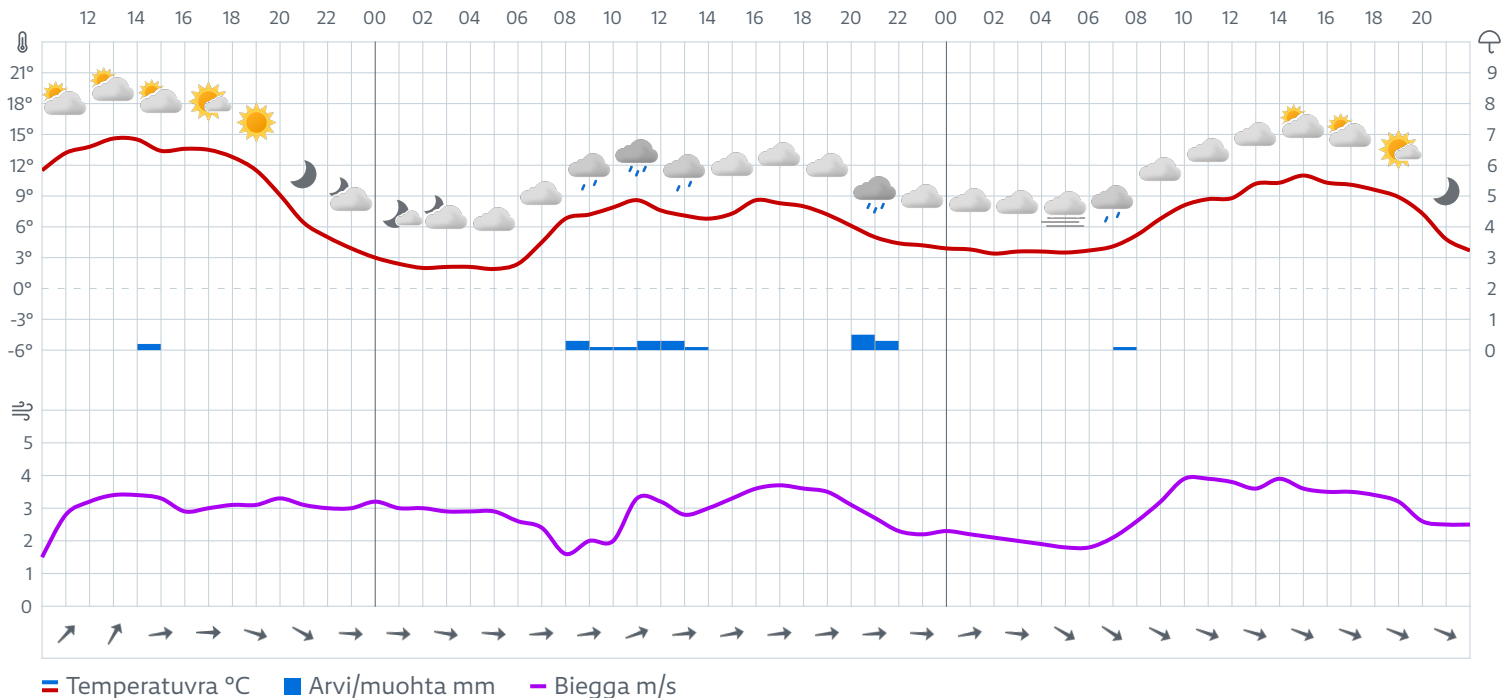

Dálkedieđáhus deike: Apex Mountain

Meteogramma Suo. 28. b. tii. 10:00 – Suo. 30. b. tii. 22:00

So. suo. 28. b.

Vu./má. suo. 29. b.

Ma./di. suo. 30. b.

Guhkesáiggedieđáhus suo. 28. b. – bor. 4. b.

	00-12	12-00	Maks./min. temperatuvra	Arvi/Muohta mm	Maks./min. biegga m/s
So. suo. 28. b.			15° / 4°	0,3	3 / 1
Vu./má. suo. 29. b.			9° / 2°	2,4	4 / 3
Ma./di. suo. 30. b.			11° / 3°	0,8	4 / 2
Ga. suo. 31. b.			19° / 0°		3 / 1
Du. bor. 1. b.			23° / 5°		2 / 1
Be. bor. 2. b.			23° / 11°		3 / 1
Lá. bor. 3. b.			25° / 11°		4 / 1
So. bor. 4. b.			22° / 7°		3 / 1