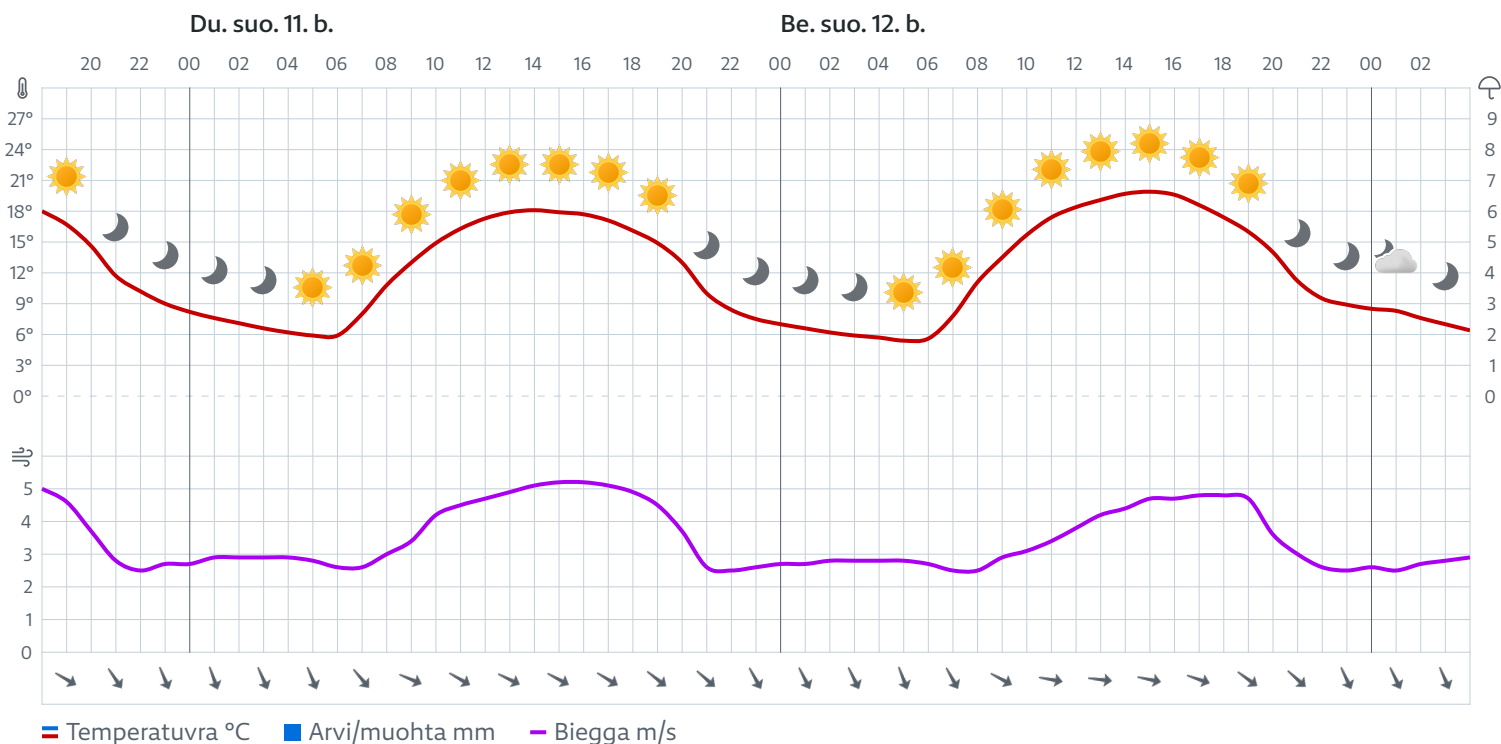

Dálkedieđáhus deike: Alta Mountain

Meteogramma Suo. 10. b. tii. 18:00 – Suo. 13. b. tii. 04:00

Guhkesáiggedieđáhus suo. 10. b. – suo. 17. b.

	00-12	12-00	Maks./min. temperatuvra	Arvi/Muohta mm	Maks./min. biegga m/s
Ga. suo. 10. b.			19° / 9°		5 / 3
Du. suo. 11. b.			18° / 6°		5 / 3
Be. suo. 12. b.			20° / 5°		5 / 3
Lá. suo. 13. b.			20° / 6°		4 / 3
So. suo. 14. b.			19° / 7°		4 / 2
Vu./má. suo. 15. b.			18° / 6°		4 / 2
Ma./di. suo. 16. b.			20° / 6°		4 / 2
Ga. suo. 17. b.			24° / 7°		3 / 1