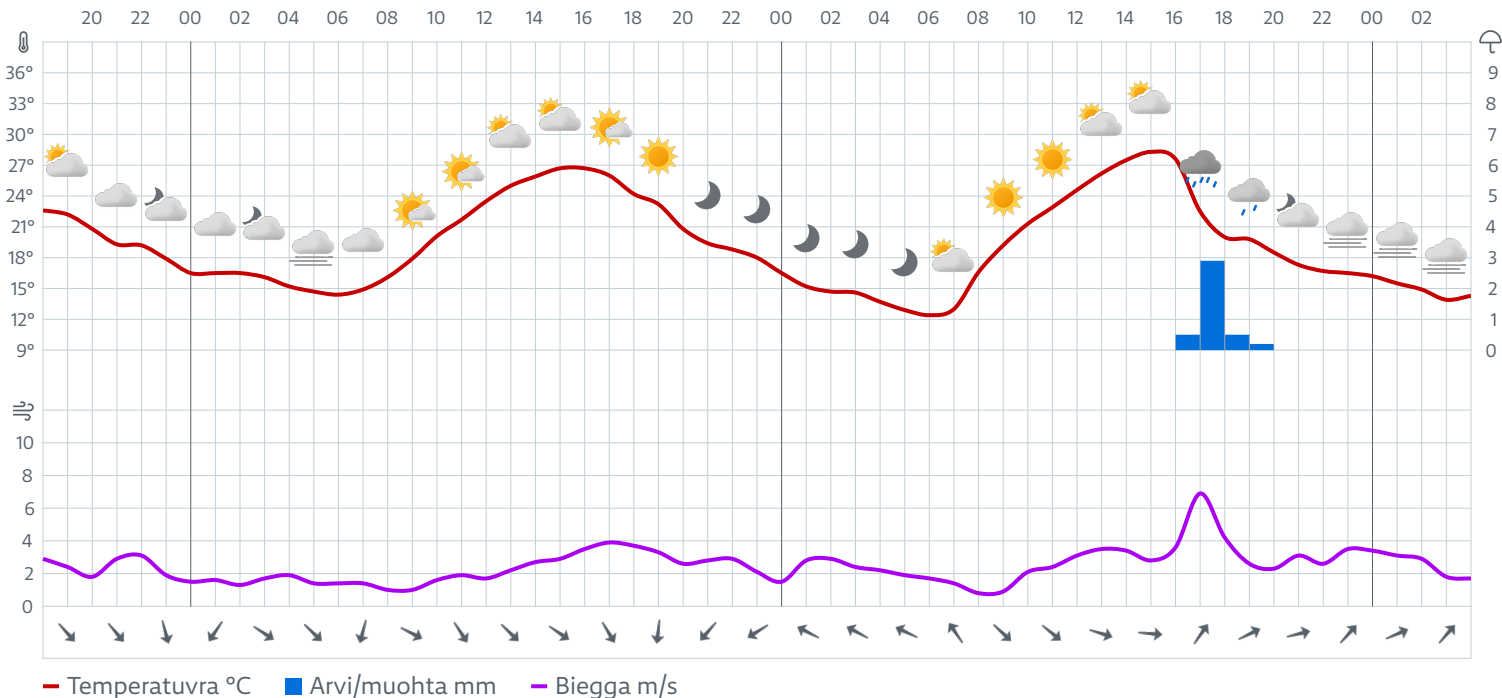

Dálkedieđáhus deike: North Fork Eagle Creek

Meteogramma Bor. 15. b. tii. 18:00 – Bor. 18. b. tii. 04:00

Du. bor. 15. b. Be. bor. 16. b.

Lá. bor. 17. b.

Guhkesáiggedieđáhus bor. 15. b. – bor. 22. b.

	00–12	12–00	Maks./min. temperatuvra	Arvi/Muohta mm	Maks./min. biegga m/s
Du. bor. 15. b.			23° / 18°	0,1	3 / 2
Be. bor. 16. b.			27° / 14°		4 / 1
Lá. bor. 17. b.			28° / 12°	4,1	4 / 2
So. bor. 18. b.			25° / 14°	0,5	4 / 1
Vu./má. bor. 19. b.			25° / 12°		4 / 1
Ma./di. bor. 20. b.			26° / 12°		3 / 1
Ga. bor. 21. b.			25° / 13°		3 / 1
Du. bor. 22. b.			28° / 12°		3 / 1