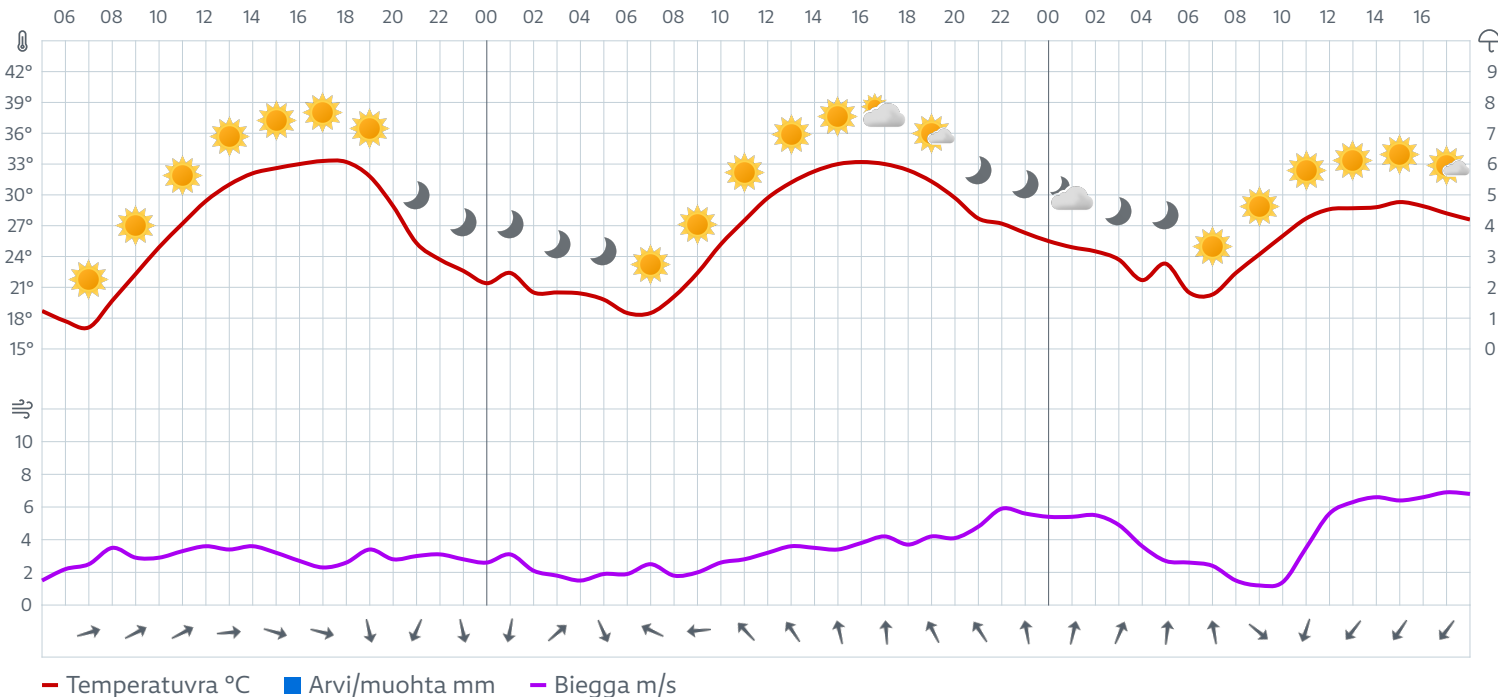

## Meteográtma Bor. 1. b. tii. 05:00 – Bor. 3. b. tii. 18:00

Du. bor. 1. b.

Be. bor. 2. b.

Lá. bor. 3. b.

## Guhkesáiggedieđáhus bor. 1. b. – bor. 8. b.

	00–12	12–00	Maks./min. temperatuvra	Arvi/Muohta mm	Maks./min. bieggá m/s
Du. bor. 1. b.			33° / 17°		4 / 2
Be. bor. 2. b.			33° / 19°		4 / 2
Lá. bor. 3. b.			30° / 20°		7 / 3
So. bor. 4. b.			27° / 19°		6 / 4
Vu./má. bor. 5. b.			23° / 16°	17	5 / 4
Ma./di. bor. 6. b.			26° / 14°		5 / 2
Ga. bor. 7. b.			31° / 19°	6,6	8 / 5
Du. bor. 8. b.			25° / 15°		3 / 0