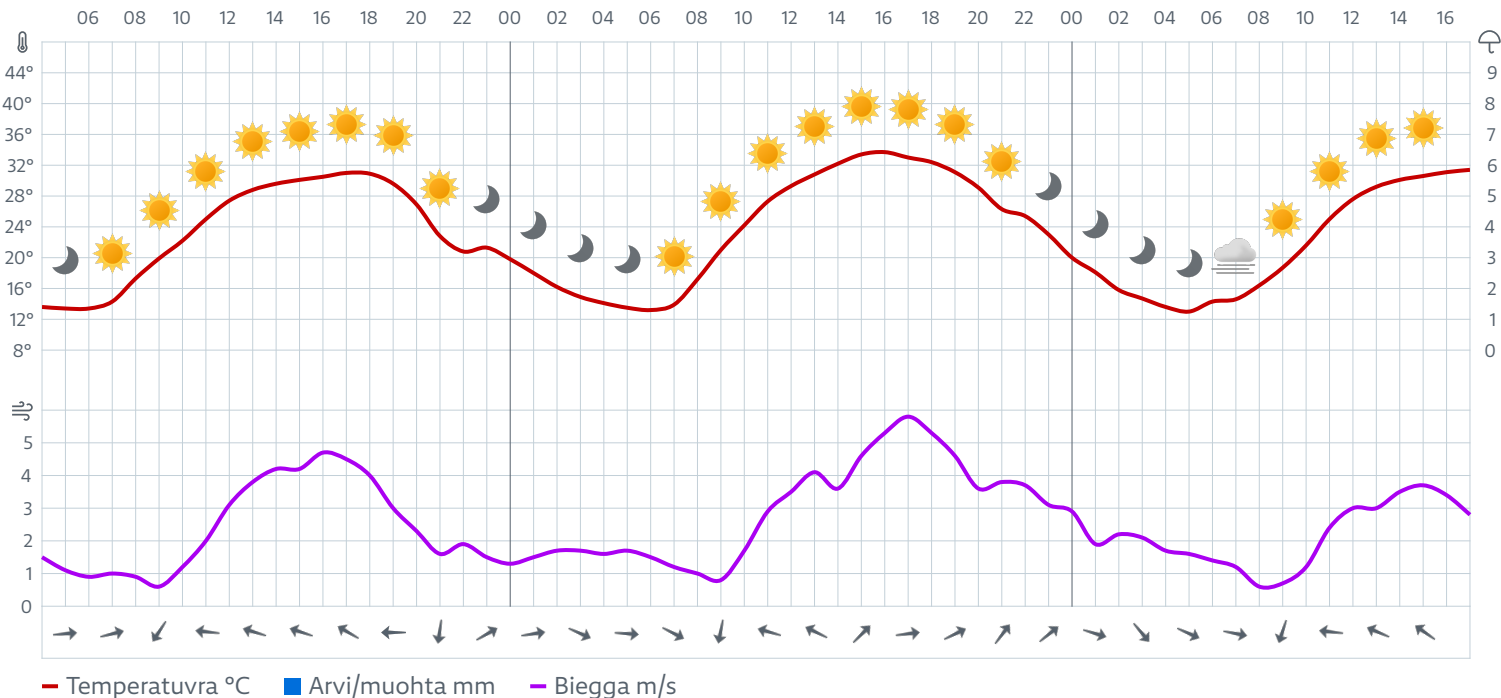

Dálkedieđáhus deike: Kalispell

Meteogramma Suo. 13. b. tii. 04:00 – Suo. 15. b. tii. 17:00

Lá. suo. 13. b.

So. suo. 14. b.

Vu./má. suo. 15. b.

Guhkesáiggedieđáhus suo. 13. b. – suo. 20. b.

| | 00-12 | 12-00 | Maks./min. temperatuvra | Arvi/Muohta mm | Maks./min. bieggá m/s |
|---------------------|-------|-------|-------------------------|----------------|-----------------------|
| Lá. suo. 13. b. | | | 31° / 13° | | 5 / 1 |
| So. suo. 14. b. | | | 34° / 13° | | 5 / 1 |
| Vu./má. suo. 15. b. | | | 32° / 13° | | 3 / 1 |
| Ma./di. suo. 16. b. | | | 31° / 13° | | 4 / 1 |
| Ga. suo. 17. b. | | | 33° / 16° | | 3 / 0 |
| Du. suo. 18. b. | | | 37° / 18° | | 4 / 1 |
| Be. suo. 19. b. | | | 36° / 16° | | 3 / 1 |
| Lá. suo. 20. b. | | | 34° / 16° | | 3 / 1 |