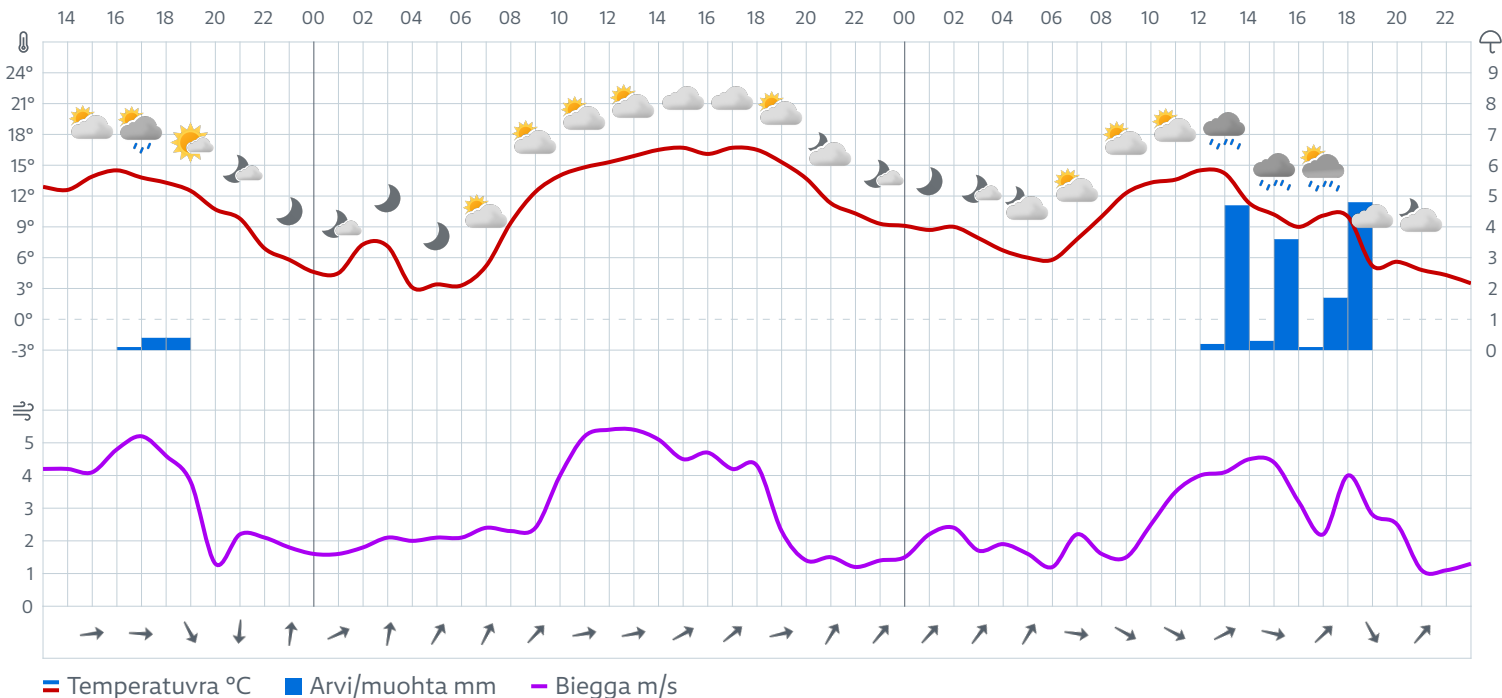

# Dálkedieđáhus deike: Blaze Mountain

Meteogramma Suo. 28. b. tii. 13:00 – Suo. 30. b. tii. 23:00

So. suo. 28. b.

Vu./má. suo. 29. b.

Ma./di. suo. 30. b.

## Guhkesáiggedieđáhus suo. 28. b. – bor. 4. b.

	00-12	12-00	Maks./min. temperatuvra	Arvi/Muohta mm	Maks./min. biegga m/s
So. suo. 28. b.			15° / 6°	1,4	5 / 1
Vu./má. suo. 29. b.			17° / 3°		5 / 2
Ma./di. suo. 30. b.			15° / 3°	16	4 / 1
Ga. suo. 31. b.			17° / 2°		3 / 1
Du. bor. 1. b.			21° / 6°		2 / 1
Be. bor. 2. b.			22° / 9°		3 / 1
Lá. bor. 3. b.			24° / 9°	1,4	2 / 1
So. bor. 4. b.			25° / 10°	1,2	3 / 1