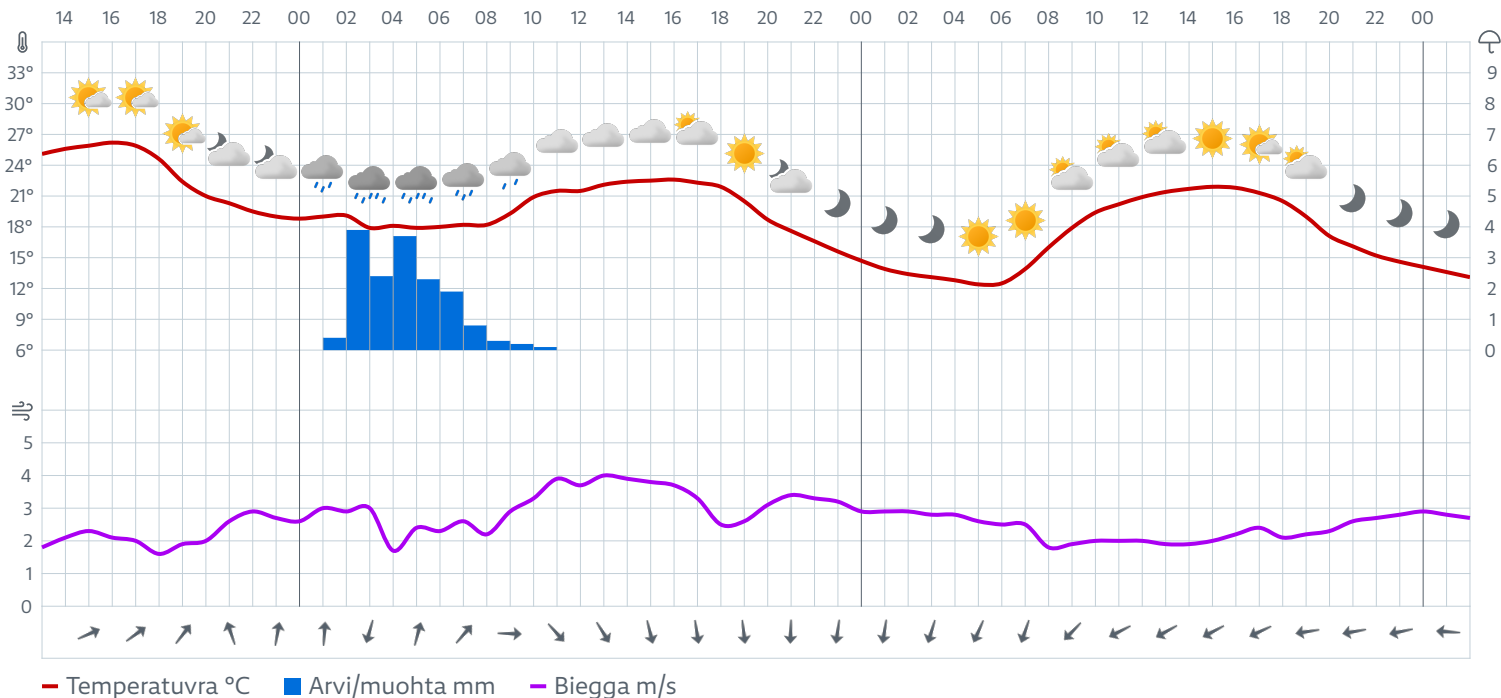

## Meteogramma Bor. 19. b. tii. 13:00 – Bor. 22. b. tii. 02:00

Vu./má. bor. 19. b.

Ma./di. bor. 20. b.

Ga. bor. 21. b.

## Guhkesáiggedieđáhus bor. 19. b. – bor. 26. b.

	00-12	12-00	Maks./min. temperatuvra	Arvi/Muohta mm	Maks./min. biegga m/s
Vu./má. bor. 19. b.			26° / 19°		3 / 2
Ma./di. bor. 20. b.			23° / 15°	16	4 / 2
Ga. bor. 21. b.			22° / 12°		3 / 2
Du. bor. 22. b.			22° / 12°		3 / 2
Be. bor. 23. b.			22° / 13°	1,1	3 / 2
Lá. bor. 24. b.			23° / 12°	2	4 / 2
So. bor. 25. b.			21° / 12°	0,7	3 / 2
Vu./má. bor. 26. b.			21° / 11°		2 / 1