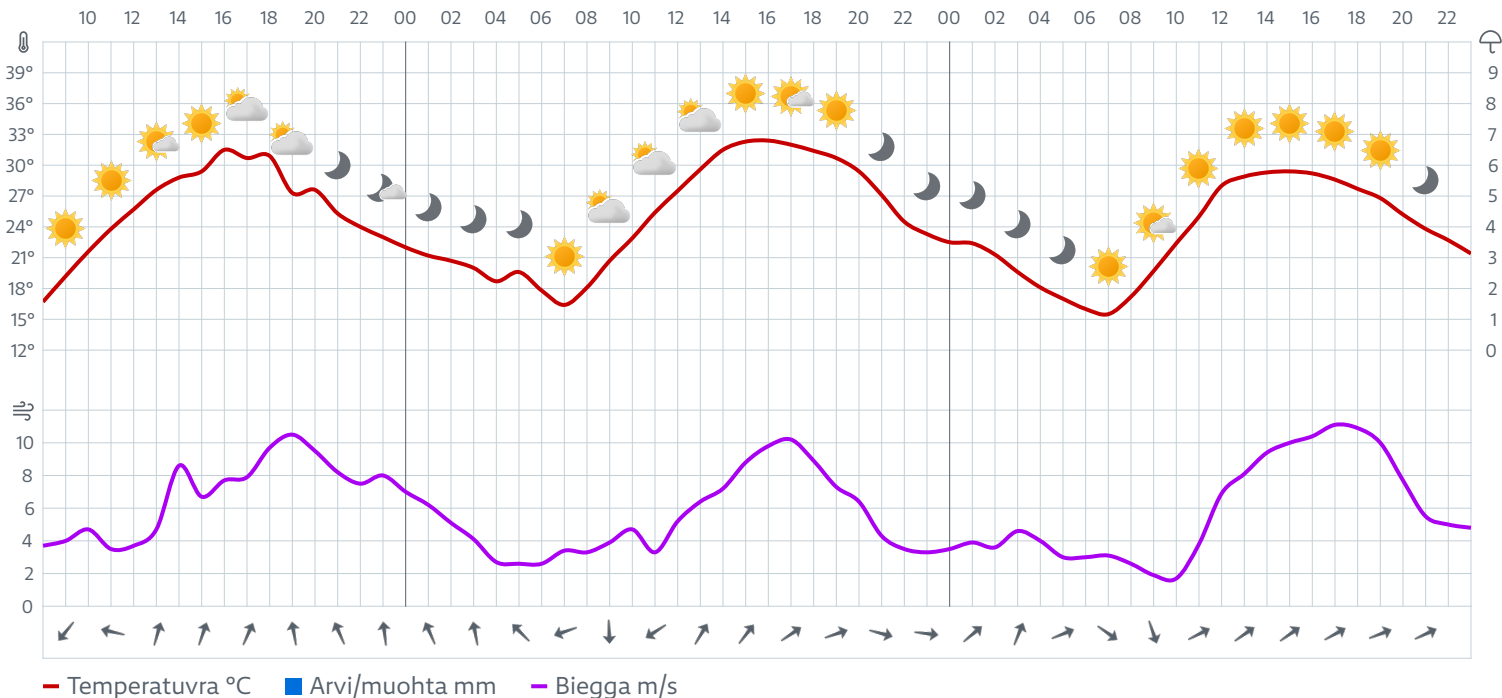

# Dálkedieđáhus deike: Middle Butte

## Meteográfma Bor. 19. b. tii. 08:00 – Bor. 21. b. tii. 23:00

Vu./má. bor. 19. b.

Ma./di. bor. 20. b.

Ga. bor. 21. b.

## Guhkesáiggedieđáhus bor. 19. b. – bor. 26. b.

	00-12	12-00	Maks./min. temperatuvra	Arvi/Muohta mm	Maks./min. biegga m/s
Vu./má. bor. 19. b.			32° / 15°		11 / 4
Ma./di. bor. 20. b.			32° / 16°		9 / 3
Ga. bor. 21. b.			29° / 16°		11 / 3
Du. bor. 22. b.			32° / 14°		9 / 1
Be. bor. 23. b.			31° / 16°	0,7	10 / 2
Lá. bor. 24. b.			24° / 15°	5,1	8 / 5
So. bor. 25. b.			20° / 11°	4,7	10 / 2
Vu./má. bor. 26. b.			24° / 10°		6 / 1