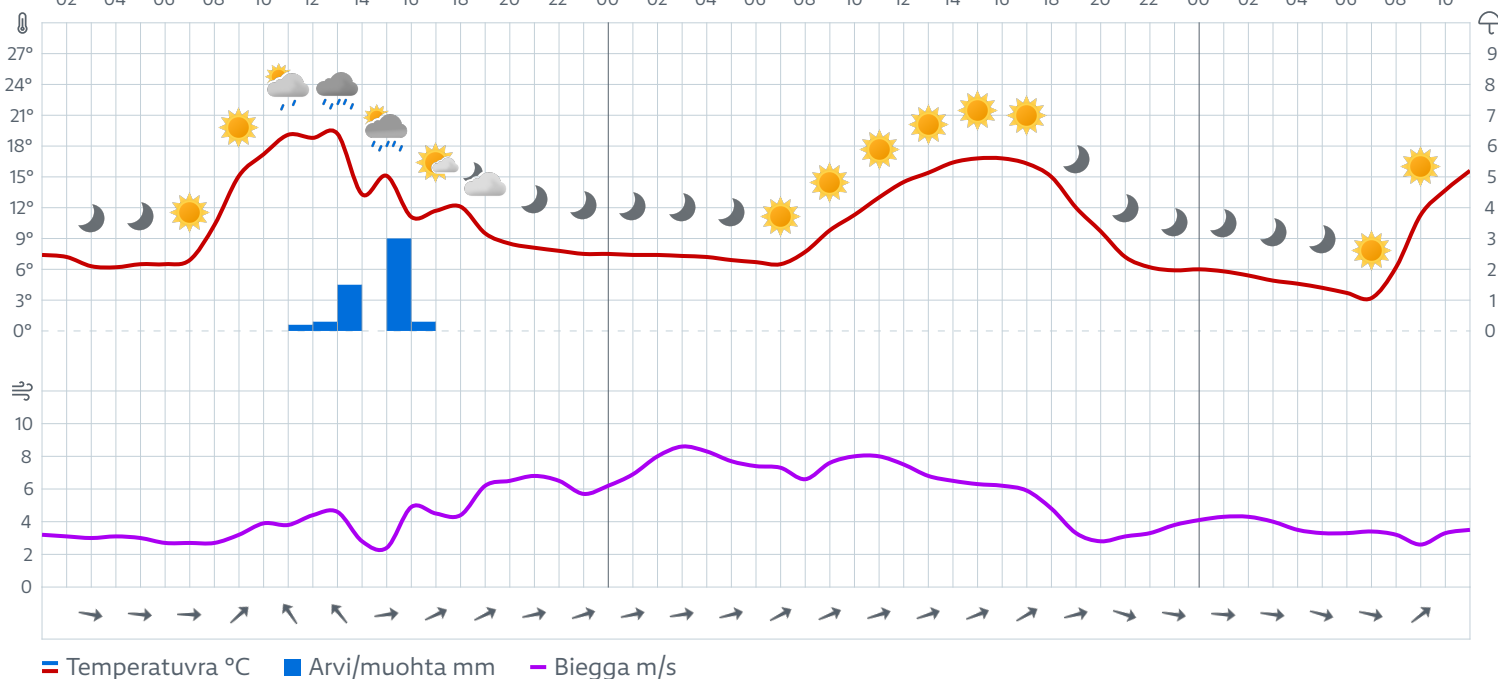

Dálkedieđáhus deike: Moraine Park Campground

Meteográmma Čak. 17. b. tii. 01:00 – Čak. 19. b. tii. 11:00

Ma./di. čak. 17. b.

Ga. čak. 18. b.

Du. čak. 19. b.

Guhkesáiggedieđáhus čak. 17. b. – čak. 24. b.

	00-12	12-00	Maks./min. temperaturva	Arvi/Muohta mm	Maks./min. biegga m/s
Ma./di. čak. 17. b.			19° / 6°	5,3	7 / 2
Ga. čak. 18. b.			17° / 6°		8 / 5
Du. čak. 19. b.			19° / 3°		4 / 2
Be. čak. 20. b.			21° / 4°	0,2	3 / 1
Lá. čak. 21. b.			16° / 7°	11	4 / 1
So. čak. 22. b.			11° / 4°	25	6 / 3
Vu./má. čak. 23. b.			17° / 3°		4 / 2
Ma./di. čak. 24. b.			19° / 4°		4 / 0