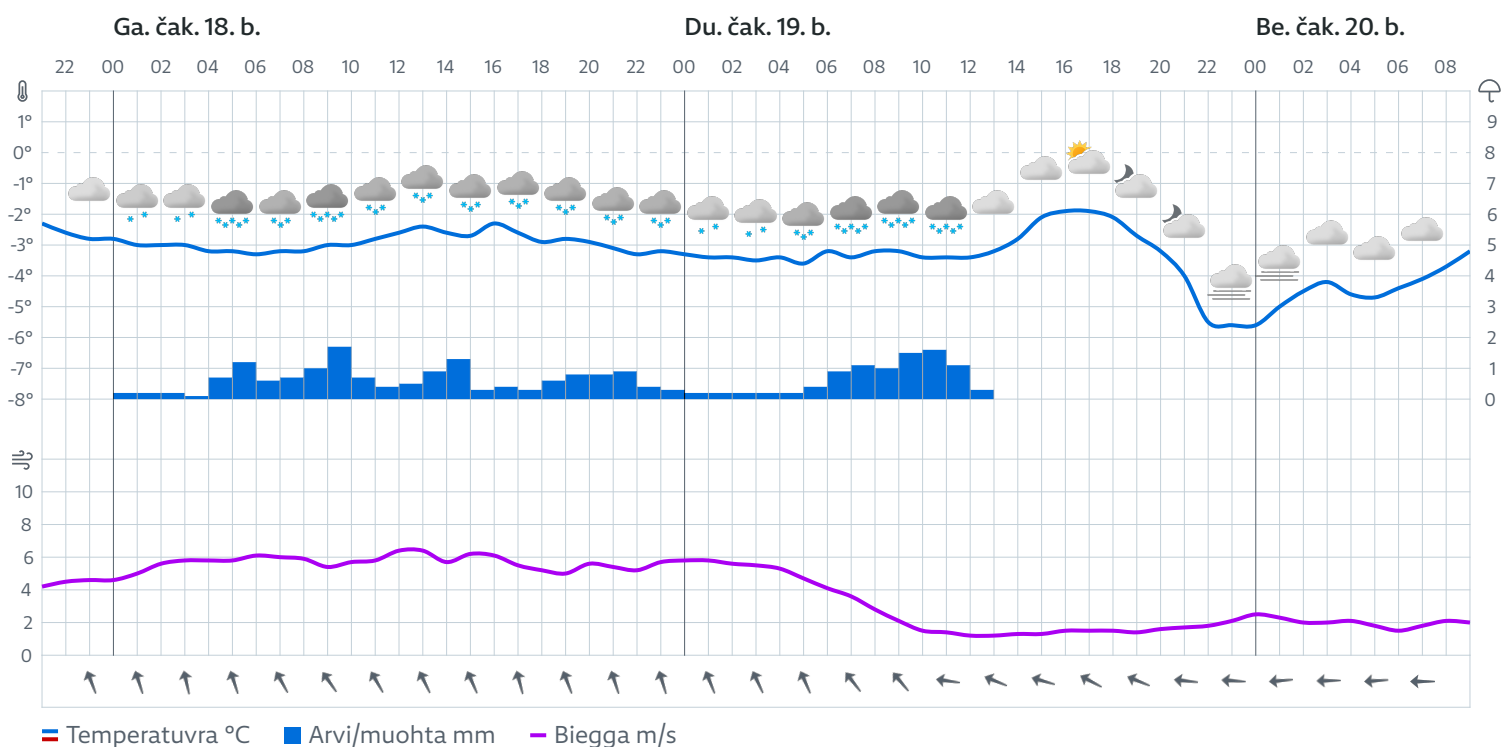

Dálkedieđáhus deike: Sinclair Mountain

Meteográfma Čak. 17. b. tii. 21:00 – Čak. 20. b. tii. 09:00

Guhkesáiggedieđáhus čak. 17. b. – čak. 24. b.

	00-12	12-00	Maks./min. temperatuvra	Arvi/Muohta mm	Maks./min. biegga m/s
Ma./di. čak. 17. b.			-2° / -3°		5 / 4
Ga. čak. 18. b.			-2° / -3°	15	6 / 5
Du. čak. 19. b.			-2° / -6°	8,6	6 / 1
Be. čak. 20. b.			-2° / -5°	2,1	3 / 0
Lá. čak. 21. b.			-2° / -5°	5,2	2 / 1
So. čak. 22. b.			-2° / -6°	0,3	1 / 1
Vu./má. čak. 23. b.			-1° / -6°	37	3 / 1
Ma./di. čak. 24. b.			-1° / -3°	44	3 / 2