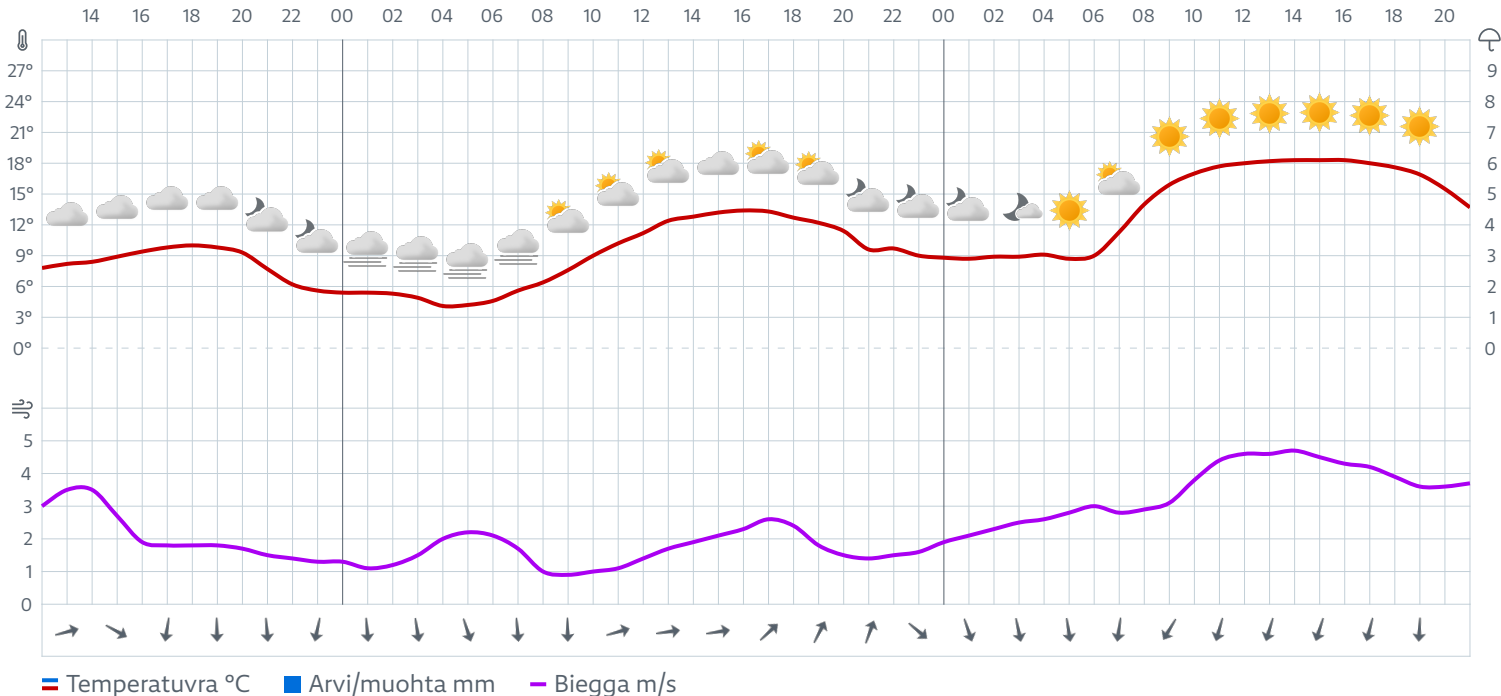

# Dálkedieđáhus deike: Serrated Peak

## Meteogramma Bor. 2. b. tii. 12:00 – Bor. 4. b. tii. 21:00

Be. bor. 2. b.

Lá. bor. 3. b.

So. bor. 4. b.

## Guhkesáiggedieđáhus bor. 2. b. – bor. 9. b.

	00-12	12-00	Maks./min. temperatuvra	Arvi/Muohta mm	Maks./min. biegga m/s
Be. bor. 2. b.			10° / 6°	0,1	4 / 1
Lá. bor. 3. b.			13° / 4°		2 / 1
So. bor. 4. b.			18° / 9°		5 / 2
Vu./má. bor. 5. b.			20° / 11°		4 / 2
Ma./di. bor. 6. b.			20° / 11°		2 / 1
Ga. bor. 7. b.			16° / 9°		2 / 1
Du. bor. 8. b.			13° / 9°	0,5	2 / 1
Be. bor. 9. b.			11° / 8°	1,2	3 / 1