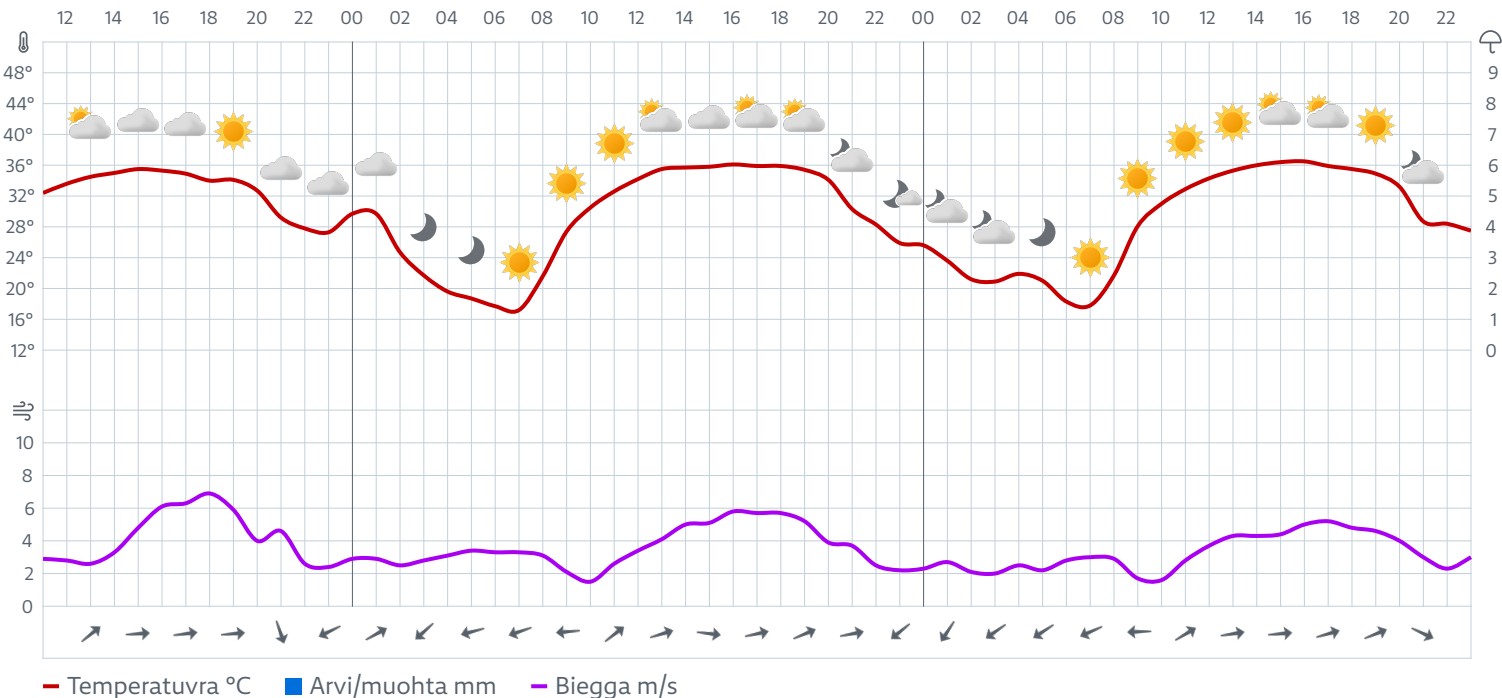

Dálkediđáhhus deike: The Watchman

Meteogramma Suo. 10. b. tii. 11:00 – Suo. 12. b. tii. 23:00

Ga. suo. 10. b.

Du. suo. 11. b.

Be. suo. 12. b.

Guhkesáiggediđáhhus suo. 10. b. – suo. 17. b.

	00-12	12-00	Maks./min. temperatuvra	Arvi/Muohta mm	Maks./min. bieggá m/s
Ga. suo. 10. b.			36° / 27°		7 / 2
Du. suo. 11. b.			36° / 17°		6 / 3
Be. suo. 12. b.			37° / 18°		5 / 2
Lá. suo. 13. b.			35° / 20°		4 / 2
So. suo. 14. b.			32° / 22°		6 / 2
Vu./má. suo. 15. b.			33° / 19°		4 / 1
Ma./di. suo. 16. b.			33° / 18°		6 / 1
Ga. suo. 17. b.			34° / 16°		6 / 1