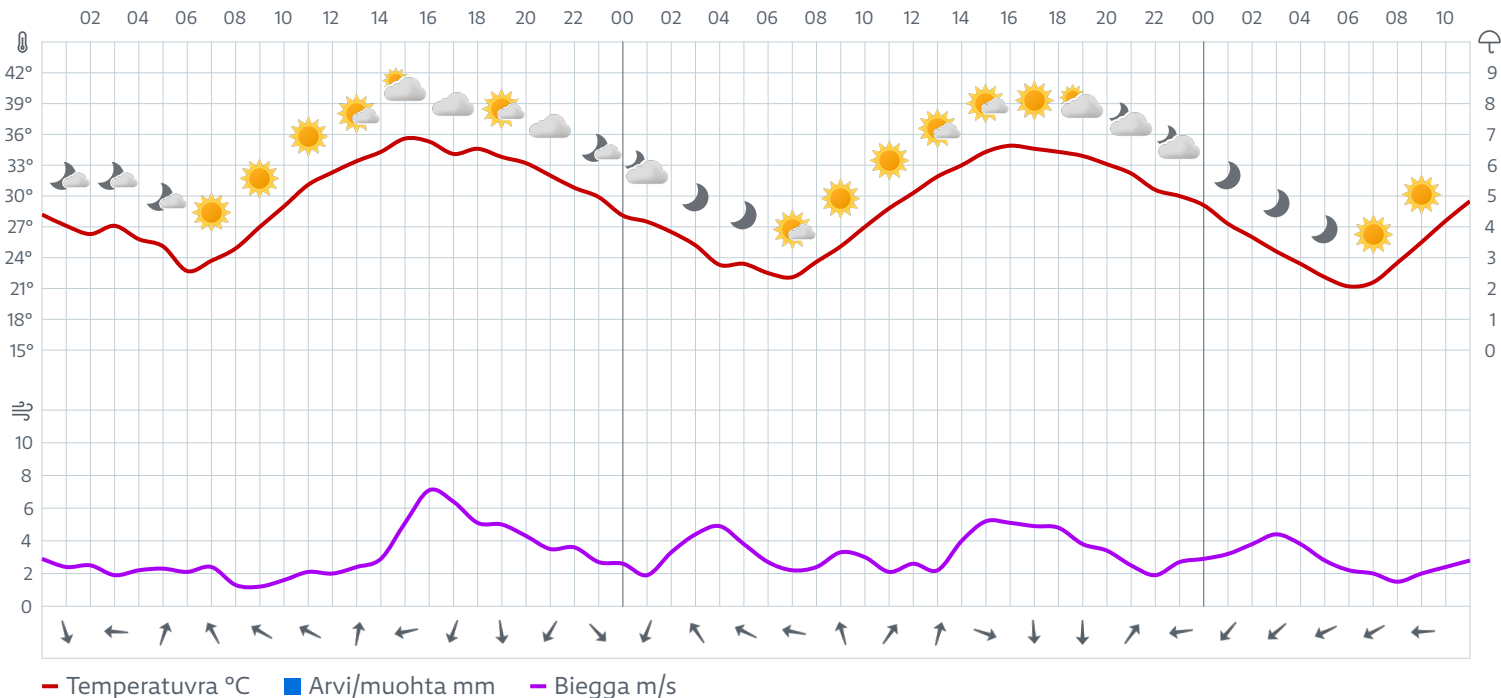

Dálkedieđáhus deike: Washer Woman

Meteogramma Suo. 20. b. tii. 00:00 – Suo. 22. b. tii. 11:00

Lá. suo. 20. b.

So. suo. 21. b.

Vu./má. suo. 22. b.

Guhkesáiggedieđáhus suo. 20. b. – suo. 27. b.

	00-12	12-00	Maks./min. temperatuvra	Arvi/Muohta mm	Maks./min. bieggá m/s
Lá. suo. 20. b.			36° / 23°		5 / 2
So. suo. 21. b.			35° / 22°		5 / 3
Vu./má. suo. 22. b.			35° / 21°		3 / 2
Ma./di. suo. 23. b.			37° / 23°		5 / 1
Ga. suo. 24. b.			38° / 23°		3 / 1
Du. suo. 25. b.			37° / 24°	0,1	6 / 0
Be. suo. 26. b.			35° / 23°		4 / 1
Lá. suo. 27. b.			36° / 23°		5 / 0