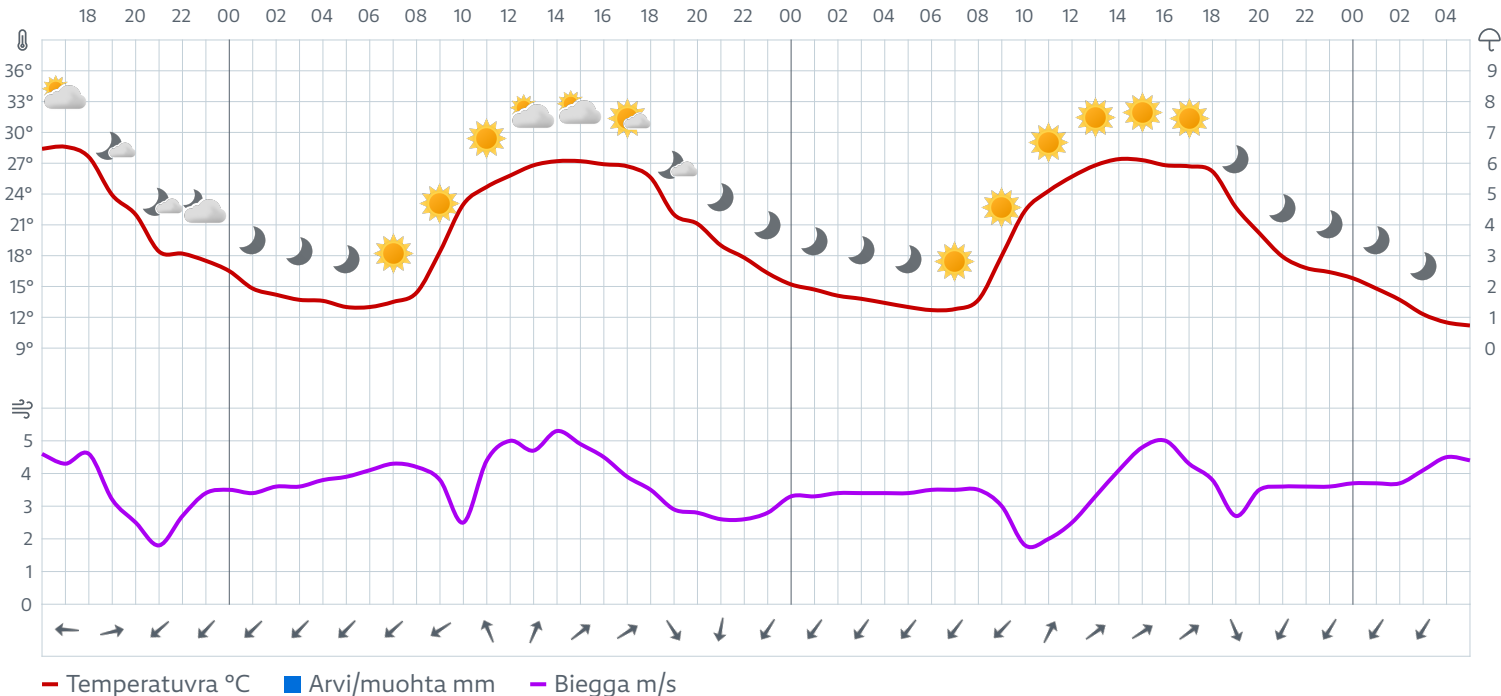

Dálkedieđáhus deike: Pine Valley Peak

Meteográmma Čak. 28. b. tii. 16:00 – Gol. 1. b. tii. 05:00

Lá. čak. 28. b. So. čak. 29. b.

Vu./má. čak. 30. b.

Guhkesáiggedieđáhus čak. 28. b. – gol. 5. b.

	00-12	12-00	Maks./min. temperatuvra	Arvi/Muohta mm	Maks./min. biegga m/s
Lá. čak. 28. b.			29° / 18°		5 / 2
So. čak. 29. b.			27° / 13°		5 / 4
Vu./má. čak. 30. b.			27° / 13°		4 / 3
Ma./di. gol. 1. b.			28° / 11°		4 / 2
Ga. gol. 2. b.			27° / 12°		6 / 1
Du. gol. 3. b.			26° / 12°		5 / 1
Be. gol. 4. b.			26° / 11°		4 / 1
Lá. gol. 5. b.			24° / 10°		4 / 1