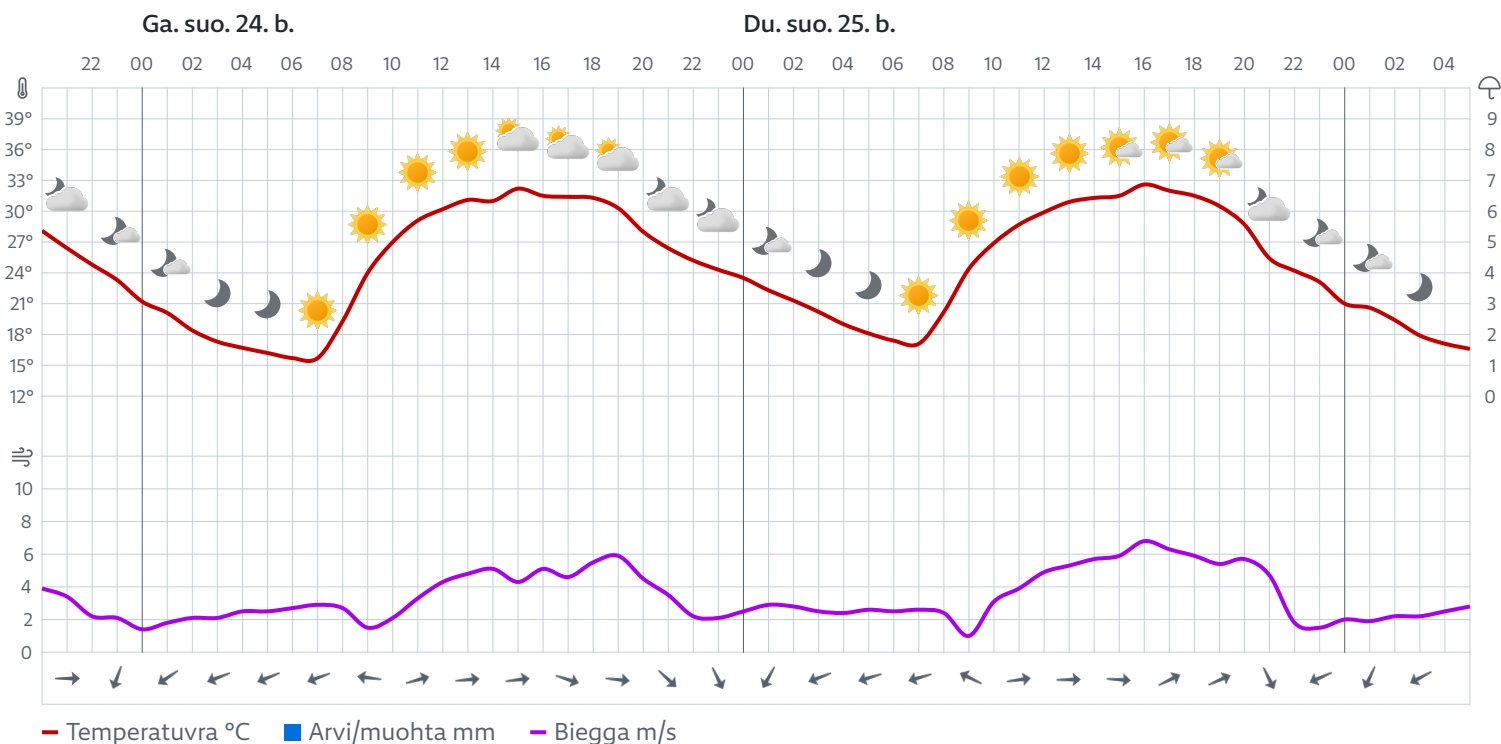

# Dálkedieđáhus deike: Mount Kinesava

Meteogramma Suo. 23. b. tii. 20:00 – Suo. 26. b. tii. 05:00

## Guhkesáiggedieđáhus suo. 23. b. – suo. 30. b.

	00-12	12-00	Maks./min. temperatuvra	Arvi/Muohta mm	Maks./min. bieggá m/s
Ma./di. suo. 23. b.			29° / 23°		4 / 2
Ga. suo. 24. b.			32° / 16°		6 / 1
Du. suo. 25. b.			33° / 17°	0,1	6 / 3
Be. suo. 26. b.			31° / 16°		6 / 2
Lá. suo. 27. b.			30° / 18°		6 / 1
So. suo. 28. b.			30° / 11°		5 / 2
Vu./má. suo. 29. b.			30° / 12°		4 / 1
Ma./di. suo. 30. b.			29° / 15°	0,4	4 / 1