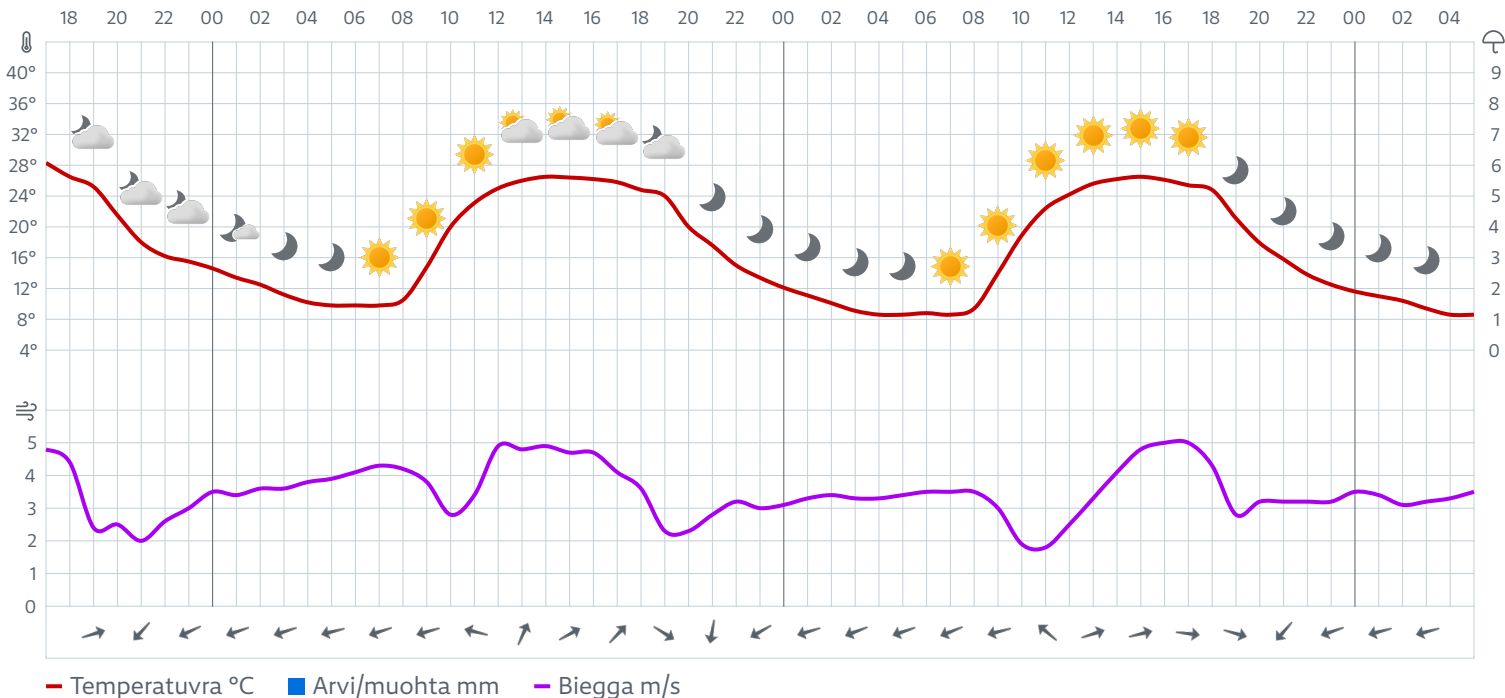

Dálkedieđáhus deike: The East Temple

Meteogramma Čak. 28. b. tii. 17:00 – Gol. 1. b. tii. 05:00

Lá. čak. 28. b. So. čak. 29. b.

Vu./má. čak. 30. b.

Guhkesáiggedieđáhus čak. 28. b. – gol. 5. b.

	00-12	12-00	Maks./min. temperatuvra	Arvi/Muohta mm	Maks./min. biegga m/s
Lá. čak. 28. b.			28° / 16°		5 / 2
So. čak. 29. b.			27° / 10°		5 / 4
Vu./má. čak. 30. b.			27° / 9°		4 / 3
Ma./di. gol. 1. b.			27° / 8°		4 / 1
Ga. gol. 2. b.			27° / 7°		4 / 2
Du. gol. 3. b.			26° / 7°		4 / 1
Be. gol. 4. b.			26° / 8°		5 / 2
Lá. gol. 5. b.			24° / 5°		4 / 1