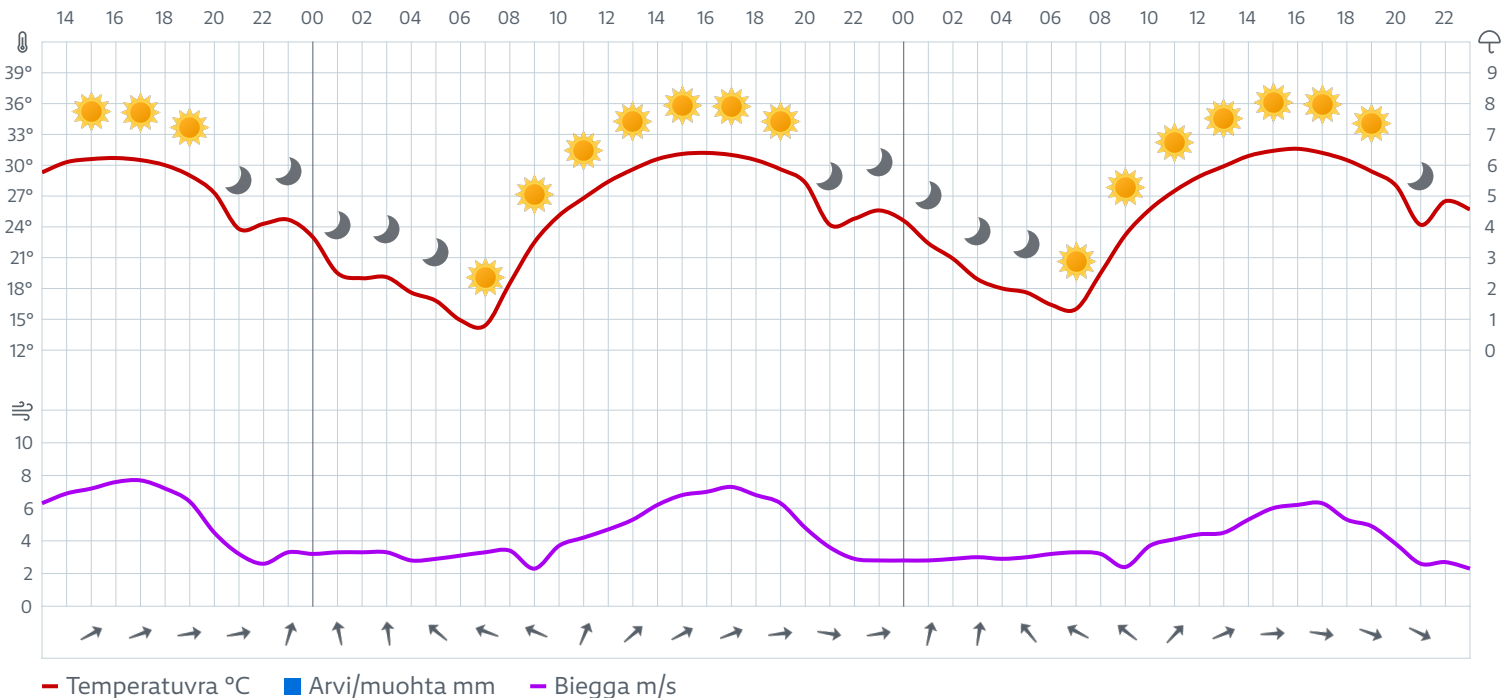

# Dálkedieđáhus deike: Eagle Crags

Meteogramma Suo. 28. b. tii. 13:00 – Suo. 30. b. tii. 23:00

So. suo. 28. b.

Vu./má. suo. 29. b.

Ma./di. suo. 30. b.

## Guhkesáiggedieđáhus suo. 28. b. – bor. 4. b.

	00-12	12-00	Maks./min. temperatuvra	Arvi/Muohta mm	Maks./min. biegga m/s
So. suo. 28. b.			31° / 24°		8 / 3
Vu./má. suo. 29. b.			31° / 14°		7 / 3
Ma./di. suo. 30. b.			32° / 16°		5 / 3
Ga. suo. 31. b.			32° / 15°		4 / 2
Du. bor. 1. b.			34° / 15°		5 / 1
Be. bor. 2. b.			35° / 19°		6 / 1
Lá. bor. 3. b.			34° / 19°		4 / 1
So. bor. 4. b.			33° / 22°	3,5	3 / 1