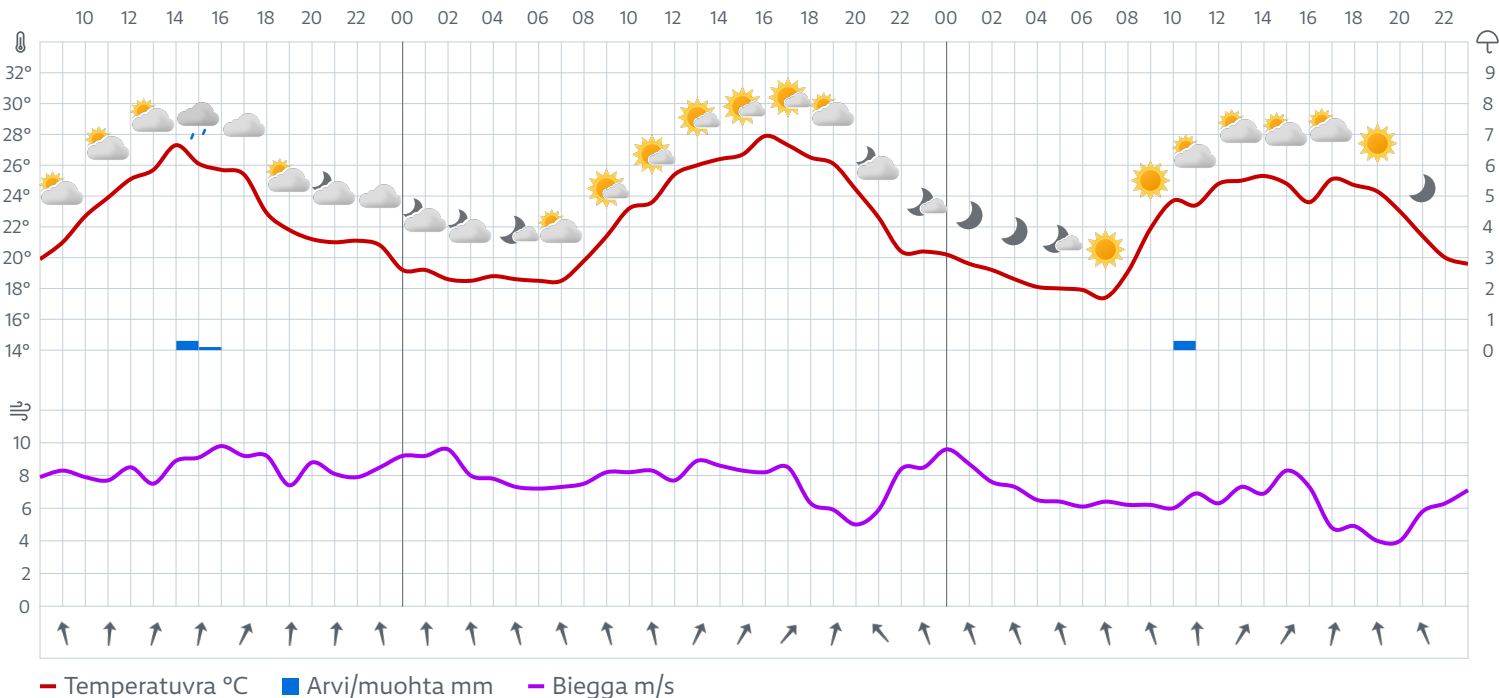

Dálkedieđáhus deike: Druid Arch

Meteogramma Bor. 23. b. tii. 08:00 – Bor. 25. b. tii. 23:00

Be. bor. 23. b.

Lá. bor. 24. b.

So. bor. 25. b.

Guhkesáiggedieđáhus bor. 23. b. – bor. 30. b.

	00-12	12-00	Maks./min. temperatuvra	Arvi/Muohta mm	Maks./min. biegga m/s
Be. bor. 23. b.			27° / 19°	0,4	10 / 7
Lá. bor. 24. b.			28° / 19°	0,2	9 / 6
So. bor. 25. b.			25° / 17°	0,6	10 / 5
Vu./má. bor. 26. b.			29° / 16°	0,2	8 / 1
Ma./di. bor. 27. b.			31° / 16°		4 / 2
Ga. bor. 28. b.			32° / 20°		5 / 1
Du. bor. 29. b.			33° / 20°		5 / 1
Be. bor. 30. b.			32° / 18°		5 / 2