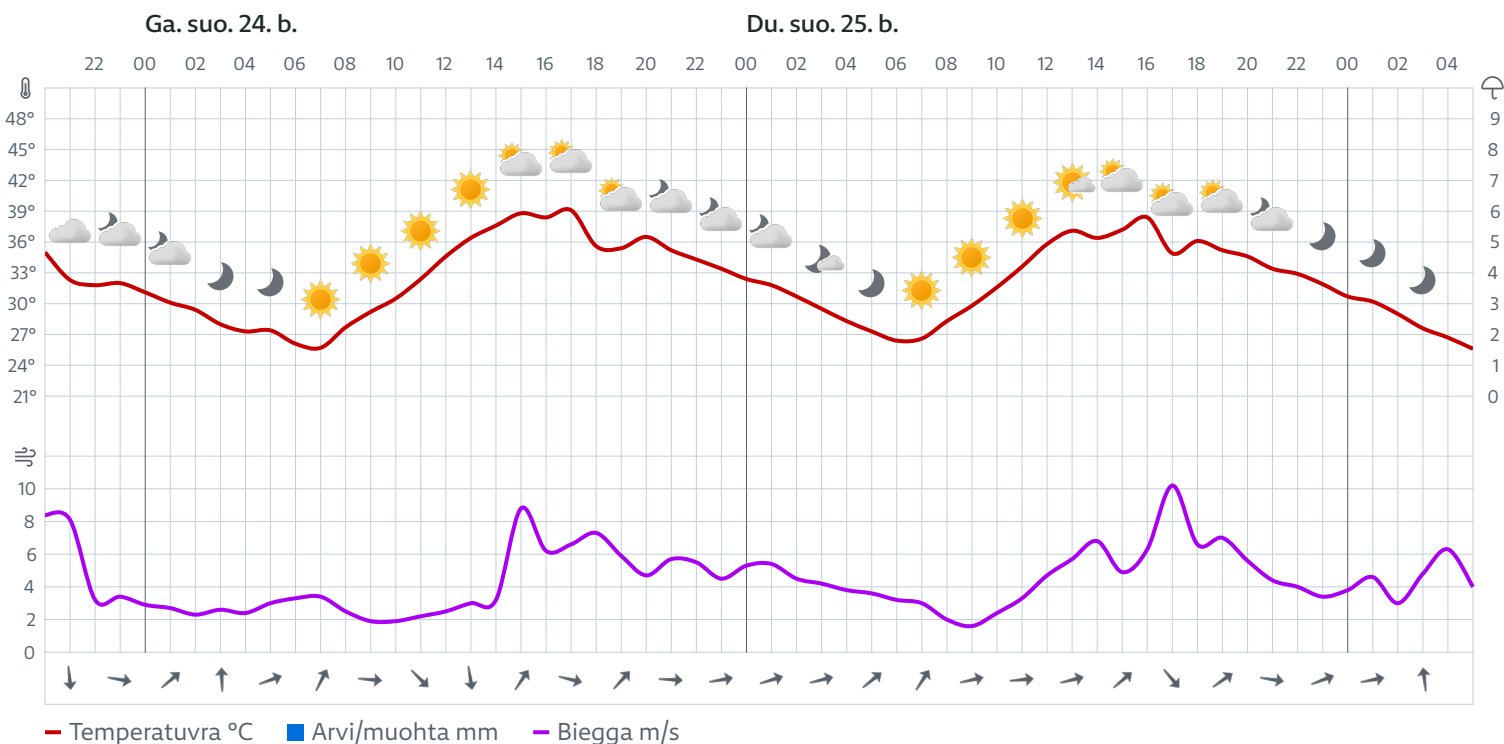

# Dálkedieđáhus deike: Dominguez Butte

Meteogramma Suo. 23. b. tii. 20:00 – Suo. 26. b. tii. 05:00

## Guhkesáiggedieđáhus suo. 23. b. – suo. 30. b.

	00-12	12-00	Maks./min. temperatuvra	Arvi/Muohta mm	Maks./min. biegga m/s
Ma./di. suo. 23. b.			37° / 32°		8 / 3
Ga. suo. 24. b.			39° / 26°		7 / 3
Du. suo. 25. b.			38° / 26°		7 / 3
Be. suo. 26. b.			39° / 24°		5 / 1
Lá. suo. 27. b.			39° / 25°		6 / 1
So. suo. 28. b.			37° / 22°		6 / 2
Vu./má. suo. 29. b.			37° / 22°		2 / 1
Ma./di. suo. 30. b.			37° / 25°	0,1	7 / 3