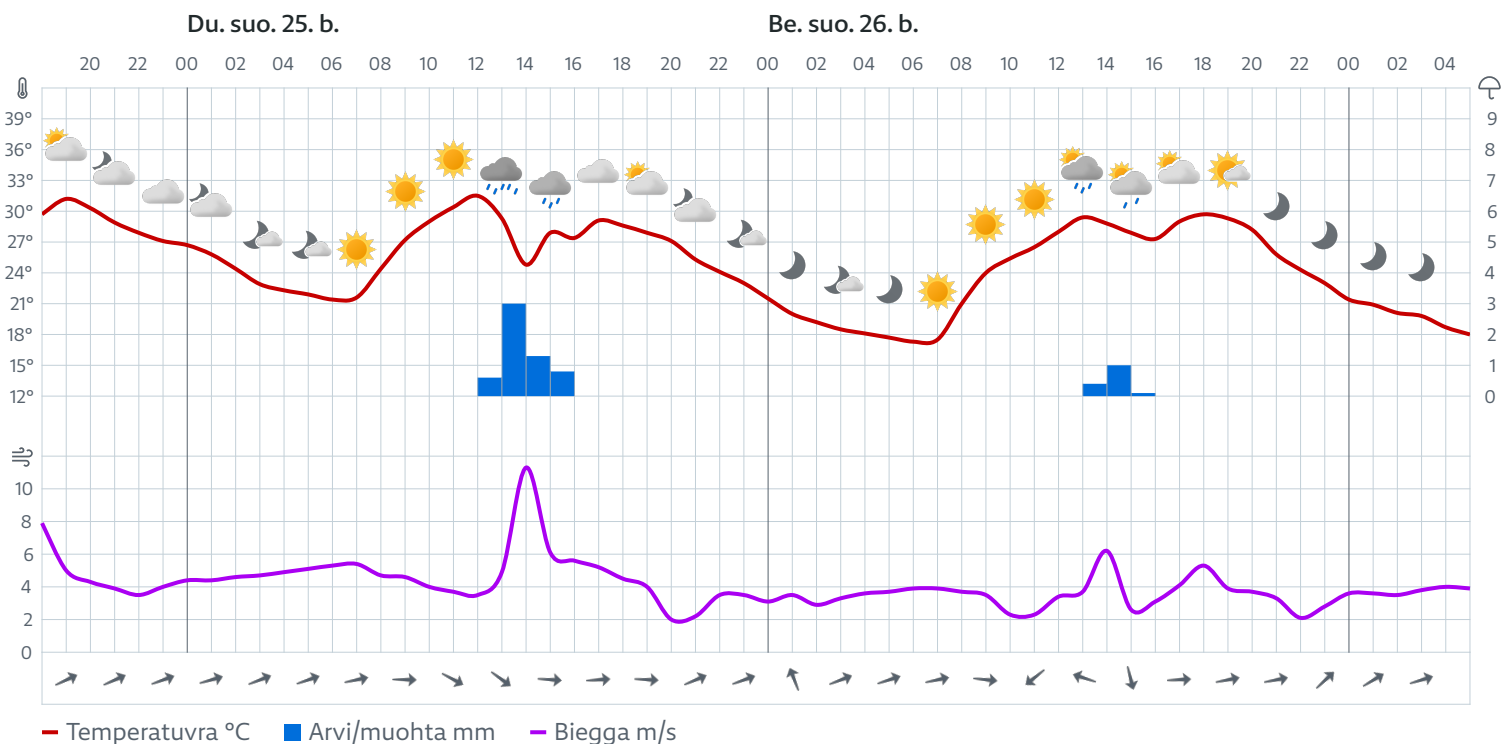

Dálkedieđáhus deike: The Castle

Meteogramma Suo. 24. b. tii. 18:00 – Suo. 27. b. tii. 05:00

Guhkesáiggedieđáhus suo. 24. b. – suo. 31. b.

	00-12	12-00	Maks./min. temperatuvra	Arvi/Muohta mm	Maks./min. biegga m/s
Ga. suo. 24. b.			31° / 27°		8 / 4
Du. suo. 25. b.			32° / 21°	5,8	5 / 4
Be. suo. 26. b.			30° / 17°	1,6	5 / 3
Lá. suo. 27. b.			32° / 16°		6 / 4
So. suo. 28. b.			32° / 16°		6 / 1
Vu./má. suo. 29. b.			33° / 16°		6 / 1
Ma./di. suo. 30. b.			34° / 19°		6 / 1
Ga. suo. 31. b.			34° / 21°		5 / 2