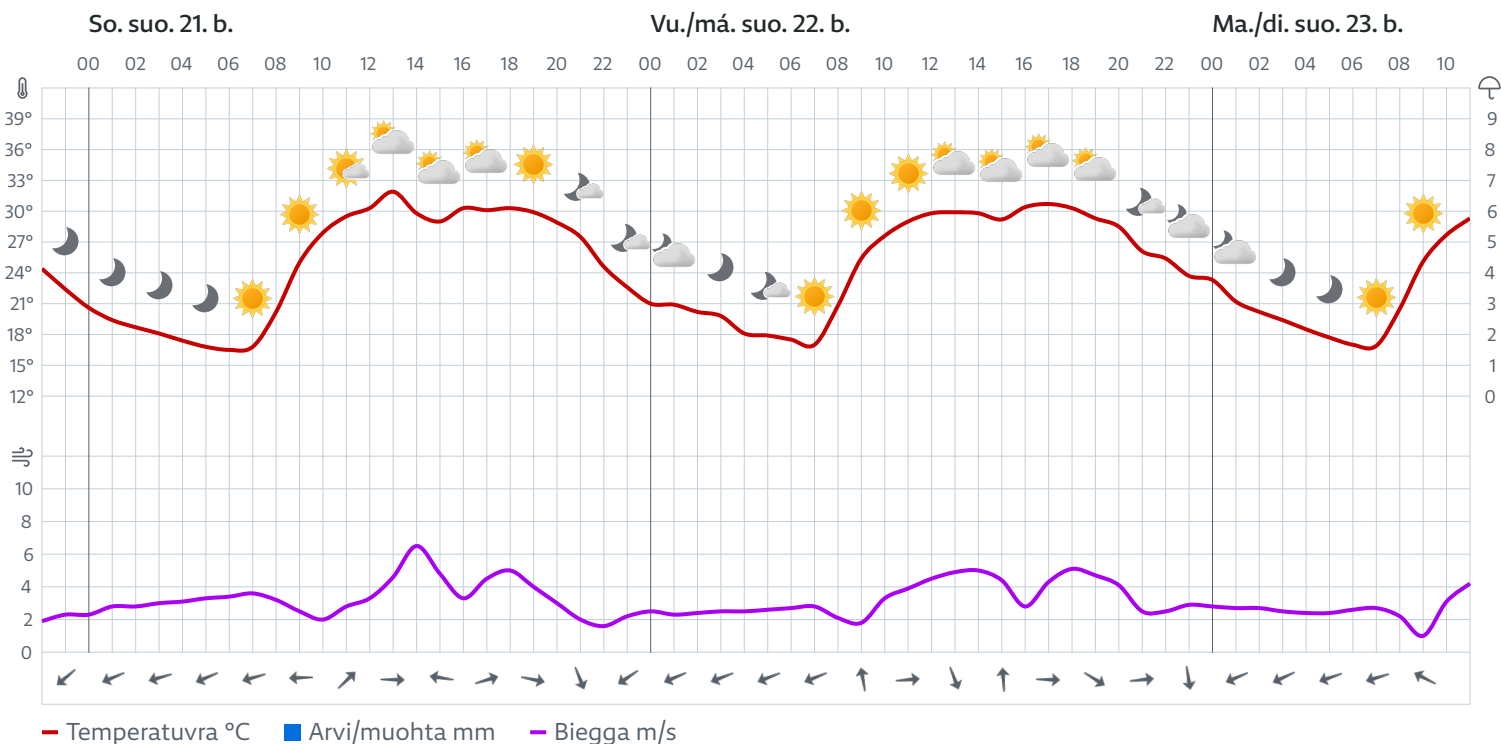

# Dálkedieđáhus deike: Bee Hive

Meteogramma Suo. 20. b. tii. 22:00 – Suo. 23. b. tii. 11:00

## Guhkesáiggedieđáhus suo. 20. b. – suo. 27. b.

	00-12	12-00	Maks./min. temperatuvra	Arvi/Muohta mm	Maks./min. biegga m/s
Lá. suo. 20. b.		☾	26° / 22°		2 / 1
So. suo. 21. b.	☀	☁☀	32° / 17°		5 / 2
Vu./má. suo. 22. b.	☁☀	☁☀	31° / 17°	0,1	5 / 3
Ma./di. suo. 23. b.	☀	☁☀	33° / 17°		4 / 3
Ga. suo. 24. b.	☀	☁☀	33° / 17°		5 / 1
Du. suo. 25. b.	☁☀	☁☀	32° / 17°	0,3	7 / 1
Be. suo. 26. b.	☀	☀	32° / 16°		6 / 1
Lá. suo. 27. b.	☀	☀	30° / 17°		6 / 1