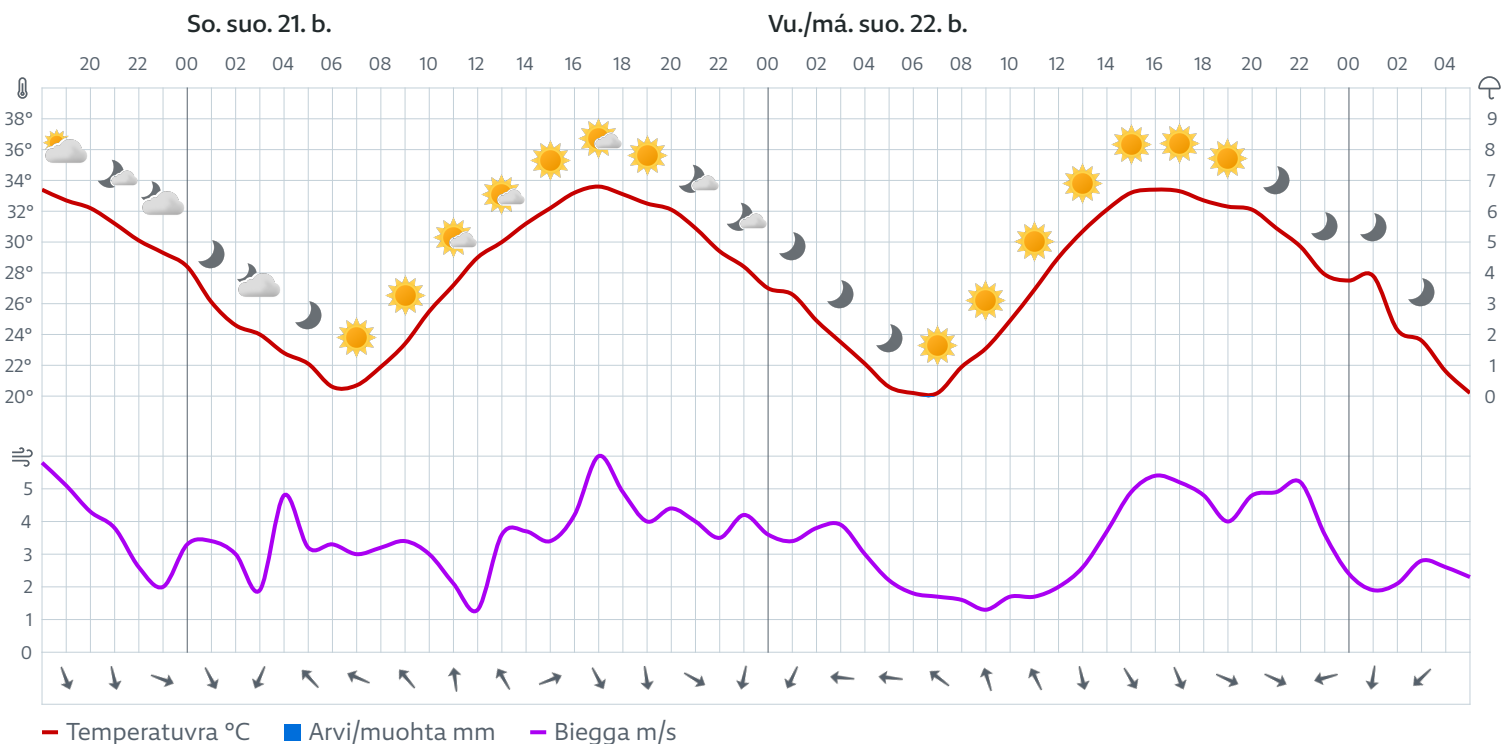

Dálkedieđáhus deike: Aztec Butte

Meteográtma Suo. 20. b. tii. 18:00 – Suo. 23. b. tii. 05:00

Guhkesáiggedieđáhus suo. 20. b. – suo. 27. b.

	00-12	12-00	Maks./min. temperatuvra	Arvi/Muohta mm	Maks./min. biegga m/s
Lá. suo. 20. b.			34° / 29°		6 / 2
So. suo. 21. b.			34° / 21°		5 / 1
Vu./má. suo. 22. b.			33° / 20°		5 / 2
Ma./di. suo. 23. b.			36° / 19°		5 / 1
Ga. suo. 24. b.			37° / 22°		4 / 1
Du. suo. 25. b.			36° / 21°		4 / 2
Be. suo. 26. b.			34° / 22°	0,2	4 / 1
Lá. suo. 27. b.			34° / 21°		5 / 1