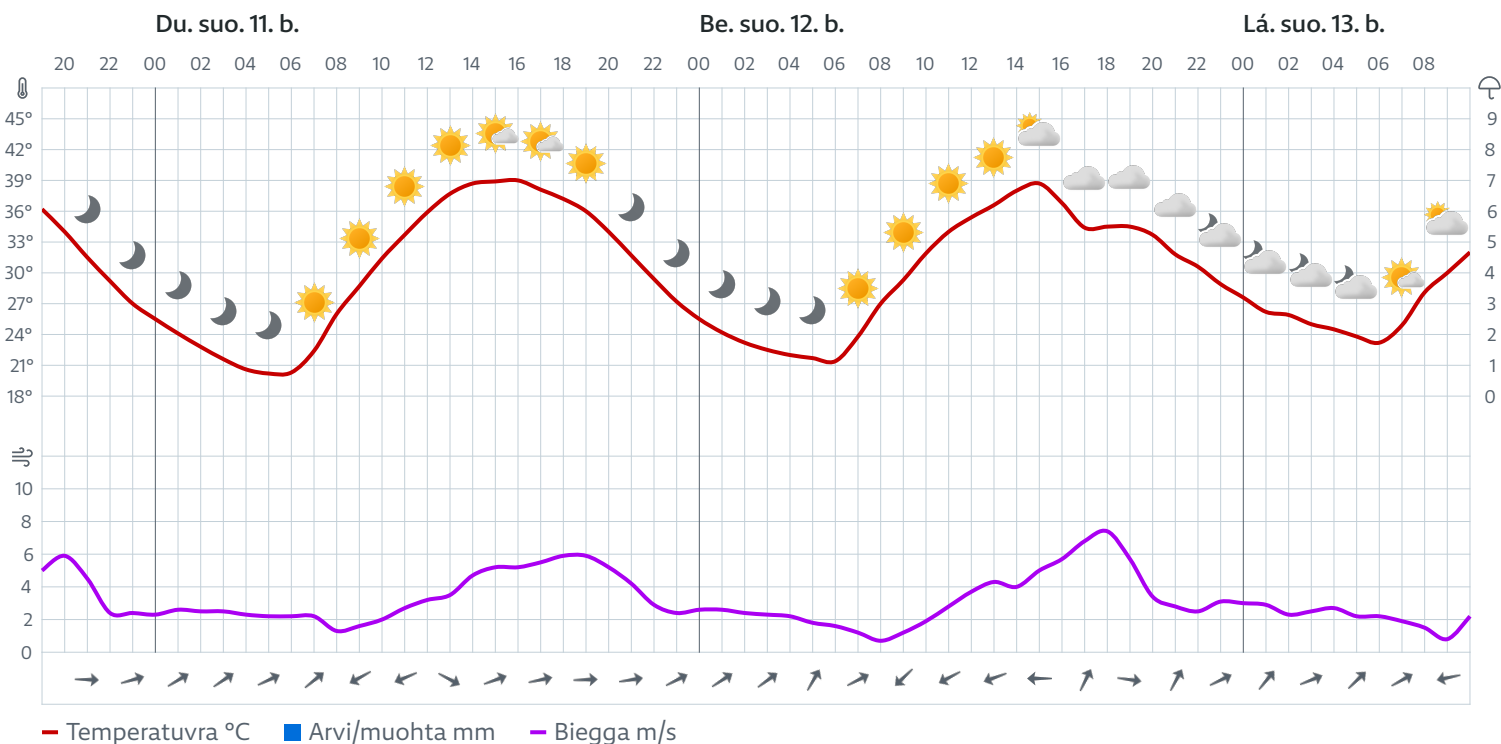

Dálkedieđáhus deike: Reno

Meteogramma Suo. 10. b. tii. 19:00 – Suo. 13. b. tii. 10:00

Guhkesáiggedieđáhus suo. 10. b. – suo. 17. b.

	00-12	12-00	Maks./min. temperatuvra	Arvi/Muohta mm	Maks./min. biegga m/s
Ga. suo. 10. b.		☾	38° / 27°		6 / 2
Du. suo. 11. b.	☀	☀	39° / 20°		6 / 2
Be. suo. 12. b.	☀	☁	39° / 21°		7 / 2
Lá. suo. 13. b.	☁	☁	36° / 23°	0,4	3 / 2
So. suo. 14. b.	☁	☁	34° / 21°		3 / 0
Vu./má. suo. 15. b.	☀	☀	36° / 19°		4 / 2
Ma./di. suo. 16. b.	☀	☀	36° / 18°		4 / 2
Ga. suo. 17. b.	☀	☁	37° / 19°		5 / 2