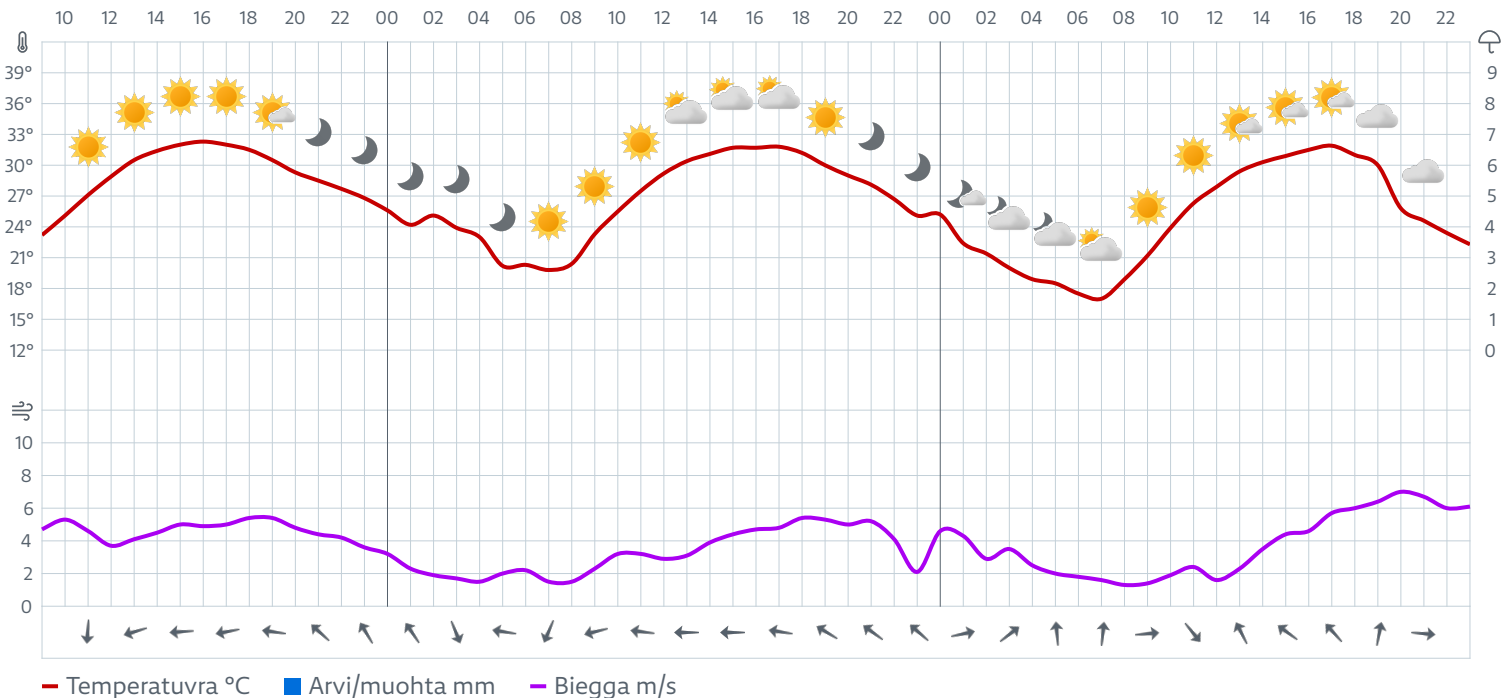

# Dálkedieđáhus deike: Zeller Peak

## Meteogramma Bor. 19. b. tii. 09:00 – Bor. 21. b. tii. 23:00

Vu./má. bor. 19. b.

Ma./di. bor. 20. b.

Ga. bor. 21. b.

## Guhkesáiggedieđáhus bor. 19. b. – bor. 26. b.

	00-12	12-00	Maks./min. temperatuvra	Arvi/Muohta mm	Maks./min. biegga m/s
Vu./má. bor. 19. b.			32° / 21°		5 / 3
Ma./di. bor. 20. b.			32° / 20°		5 / 2
Ga. bor. 21. b.			32° / 17°		6 / 2
Du. bor. 22. b.			29° / 18°	0,1	5 / 1
Be. bor. 23. b.			28° / 17°		5 / 1
Lá. bor. 24. b.			31° / 17°		2 / 1
So. bor. 25. b.			31° / 19°	0,3	4 / 1
Vu./má. bor. 26. b.			30° / 19°	0,1	3 / 1