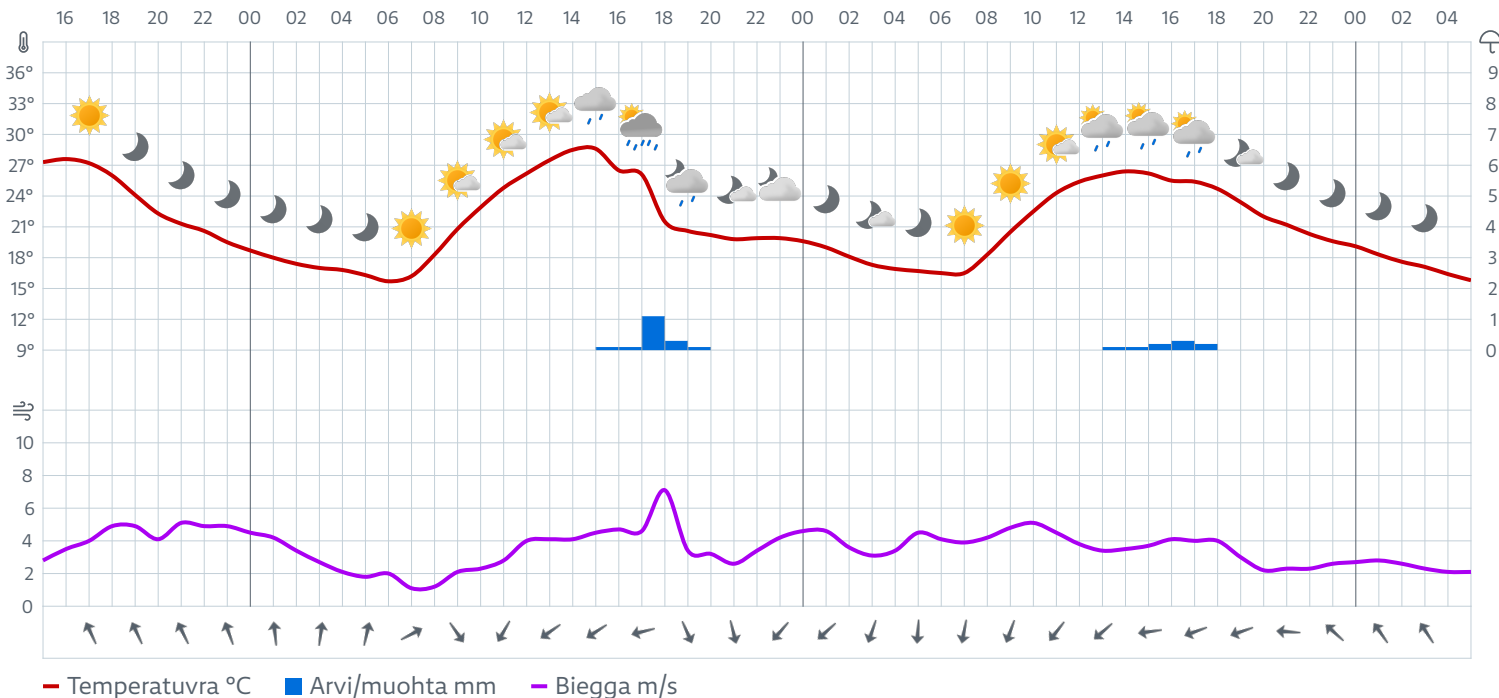

Dálkedieđáhus deike: Roosevelt County

Meteográmma Čak. 4. b. tii. 15:00 – Čak. 7. b. tii. 05:00

Ga. čak. 4. b.

Du. čak. 5. b.

Be. čak. 6. b.

Guhkesáiggedieđáhus čak. 4. b. – čak. 11. b.

	00-12	12-00	Maks./min. temperatuvra	Arvi/Muohta mm	Maks./min. biegga m/s
Ga. čak. 4. b.			28° / 20°		5 / 2
Du. čak. 5. b.			29° / 16°	1,7	7 / 2
Be. čak. 6. b.			26° / 17°	1,1	5 / 4
Lá. čak. 7. b.			28° / 15°		5 / 2
So. čak. 8. b.			29° / 16°		6 / 5
Vu./má. čak. 9. b.			30° / 16°		6 / 4
Ma./di. čak. 10. b.			30° / 15°		5 / 3
Ga. čak. 11. b.			31° / 16°		5 / 2