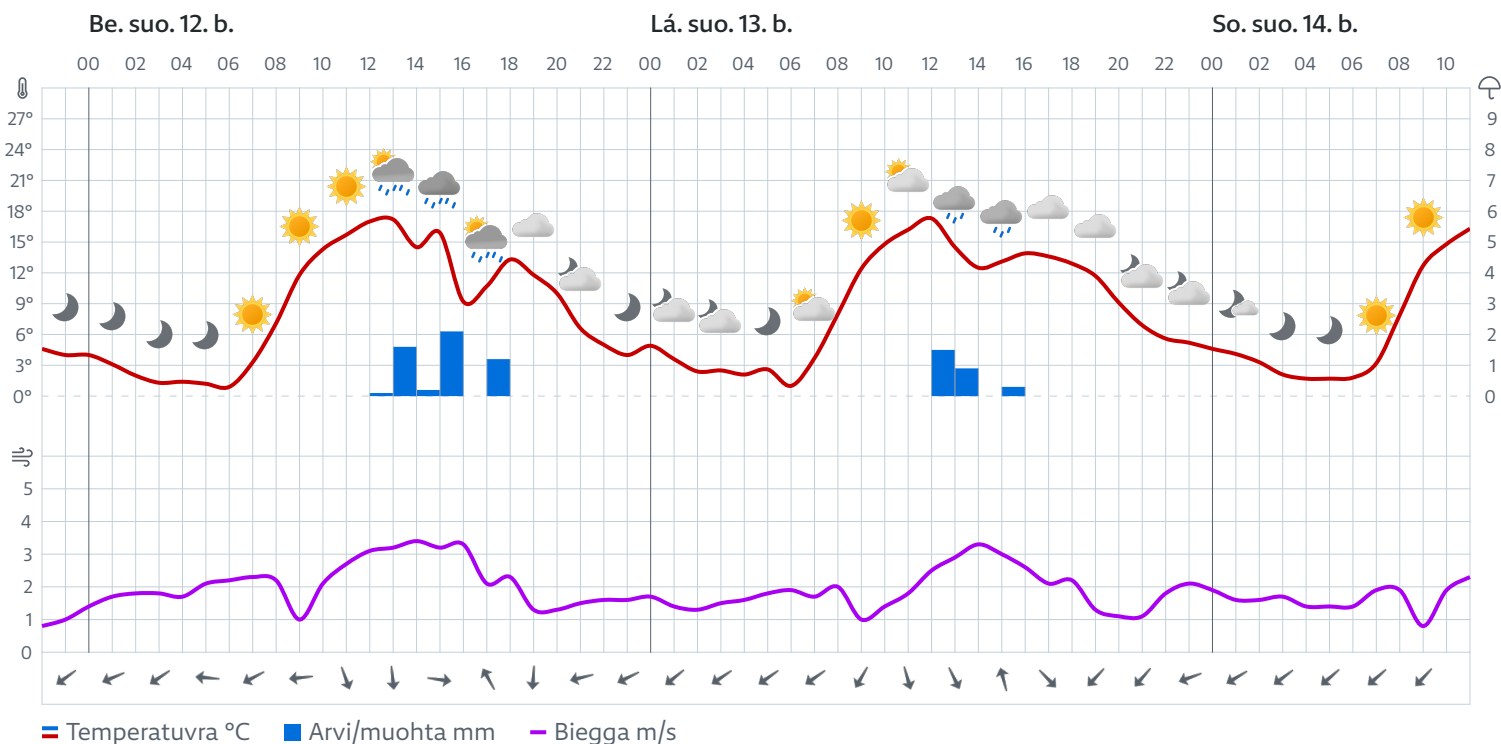

# Dálkedieđáhus deike: Twin Sisters

Meteogramma Suo. 11. b. tii. 22:00 – Suo. 14. b. tii. 11:00

## Guhkesáiggedieđáhus suo. 11. b. – suo. 18. b.

	00-12	12-00	Maks./min. temperatuvra	Arvi/Muohta mm	Maks./min. bieggá m/s
Du. suo. 11. b.		☾	7° / 4°		1 / 1
Be. suo. 12. b.	☀	☁☔	17° / 1°	5,2	3 / 1
Lá. suo. 13. b.	☁☀	☁☔	17° / 1°	2,8	3 / 2
So. suo. 14. b.	☀	☁☔	18° / 2°	1,6	2 / 1
Vu./má. suo. 15. b.	☁☀	☁☔	17° / 1°	4,3	2 / 1
Ma./di. suo. 16. b.	☁☔	☁☔	15° / 2°	6,2	3 / 1
Ga. suo. 17. b.	☀	☁☀	16° / 0°	0,7	2 / 1
Du. suo. 18. b.	☀	☁☔	17° / 0°	2,8	3 / 1