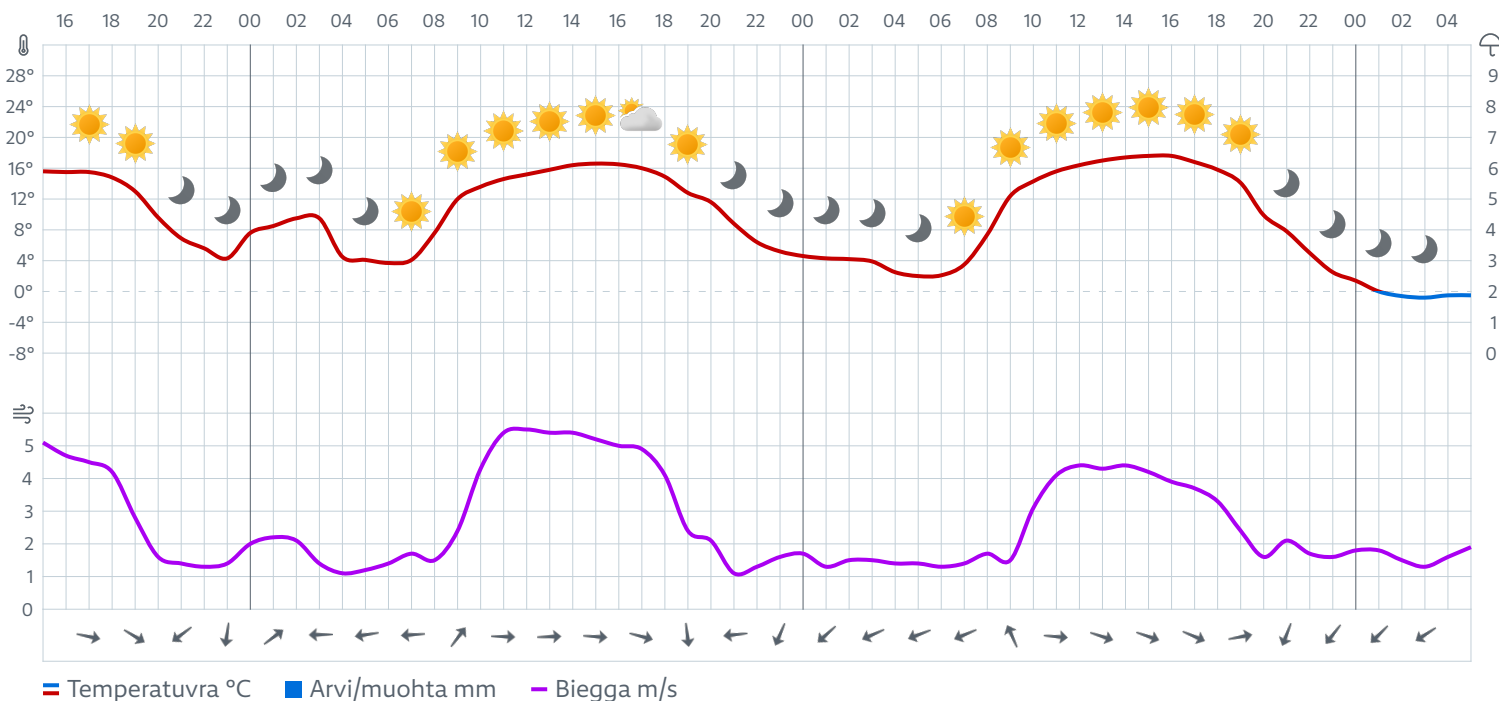

# Dálkedieđáhus deike: Purple Peak

## Meteogramma Suo. 29. b. tii. 15:00 – Bor. 1. b. tii. 05:00

Vu./má. suo. 29. b. Ma./di. suo. 30. b.

Ga. suo. 31. b.

## Guhkesáiggedieđáhus suo. 29. b. – bor. 5. b.

	00-12	12-00	Maks./min. temperatuvra	Arvi/Muohta mm	Maks./min. biegga m/s
Vu./má. suo. 29. b.			16° / 4°		6 / 1
Ma./di. suo. 30. b.			17° / 4°		6 / 1
Ga. suo. 31. b.			18° / 1°		4 / 1
Du. bor. 1. b.			19° / -1°		3 / 2
Be. bor. 2. b.			19° / 1°		3 / 2
Lá. bor. 3. b.			20° / 2°	2,2	3 / 2
So. bor. 4. b.			19° / 1°	0,4	3 / 1
Vu./má. bor. 5. b.			21° / 2°	0,7	2 / 0