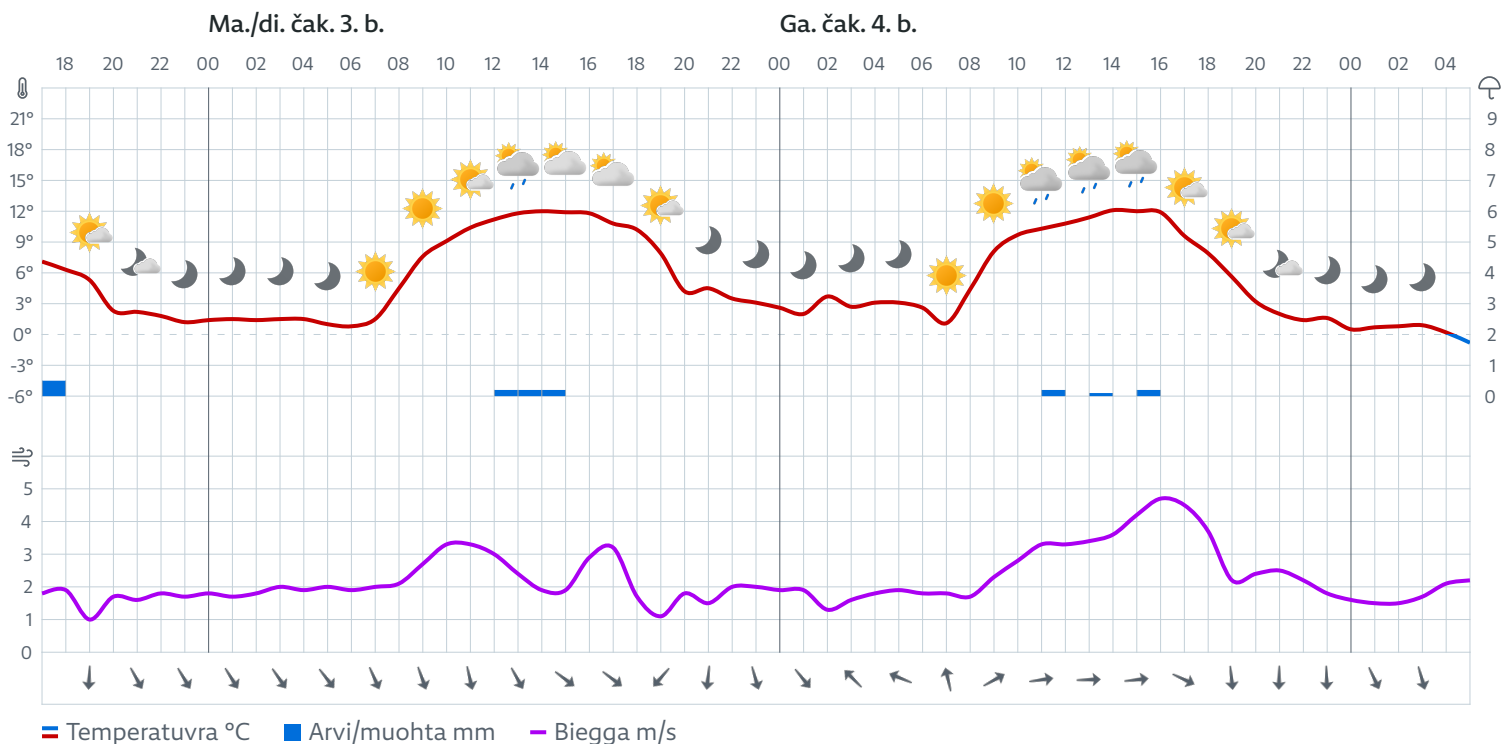

Dálkedieđáhus deike: Pearl Mountain

Meteogramma Čak. 2. b. tii. 17:00 – Čak. 5. b. tii. 05:00

Guhkesáiggedieđáhus čak. 2. b. – čak. 9. b.

	00-12	12-00	Maks./min. temperatuvra	Arvi/Muohta mm	Maks./min. biegga m/s
Vu./má. čak. 2. b.		☾	7° / 1°	0,5	2 / 1
Ma./di. čak. 3. b.	☀	☁☔	12° / 1°	0,8	3 / 2
Ga. čak. 4. b.	☀	☁☀	12° / 1°	0,8	4 / 2
Du. čak. 5. b.	☀	☀	13° / -1°		3 / 1
Be. čak. 6. b.	☀	☀	12° / -2°	0,1	3 / 0
Lá. čak. 7. b.	☀	☁☀	12° / -1°	0,3	3 / 1
So. čak. 8. b.	☁☀	☁☔	14° / -2°	0,7	2 / 0
Vu./má. čak. 9. b.	☁☔*	☁☔	10° / -1°	6,1	2 / 0