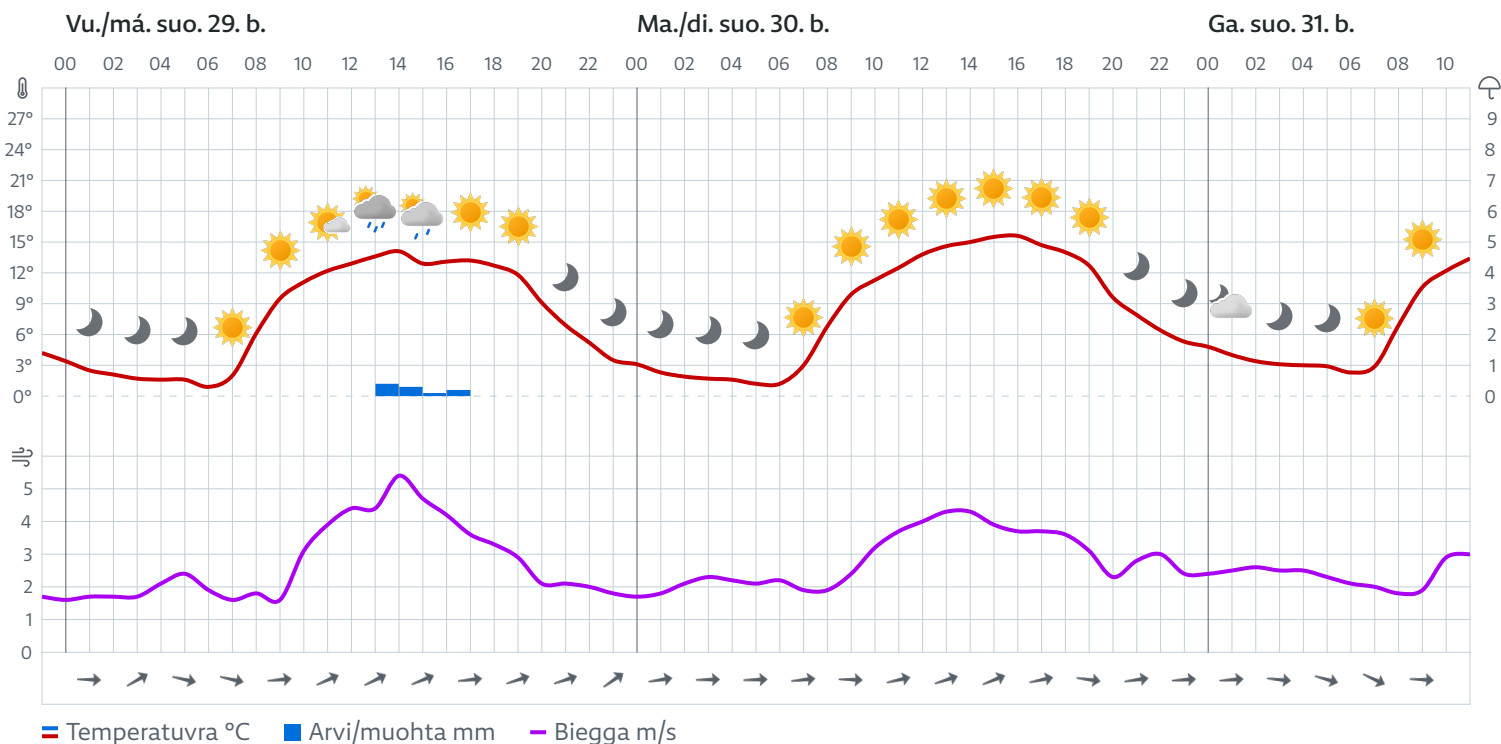

Dálkedieđáhus deike: Greenhalgh Mountain

Meteográtma Suo. 28. b. tii. 23:00 – Suo. 31. b. tii. 11:00

Guhkesáiggedieđáhus suo. 28. b. – bor. 4. b.

	00-12	12-00	Maks./min. temperatuvra	Arvi/Muohta mm	Maks./min. biegga m/s
Suo. suo. 28. b.		☾	5° / 4°		2 / 2
Vu./má. suo. 29. b.	☀	☁☔	14° / 1°	1	4 / 2
Ma./di. suo. 30. b.	☀	☀	16° / 1°	0,1	4 / 2
Ga. suo. 31. b.	☀	☁☔	16° / 2°	0,9	4 / 2
Du. bor. 1. b.	☀	☁	18° / 1°	0,1	2 / 1
Be. bor. 2. b.	☁	☁☔	18° / 3°	0,1	2 / 1
Lá. bor. 3. b.	☀☁	☁☔	16° / 2°	0,8	2 / 1
Suo. bor. 4. b.	☀	☁☔	17° / 2°	2,6	3 / 1