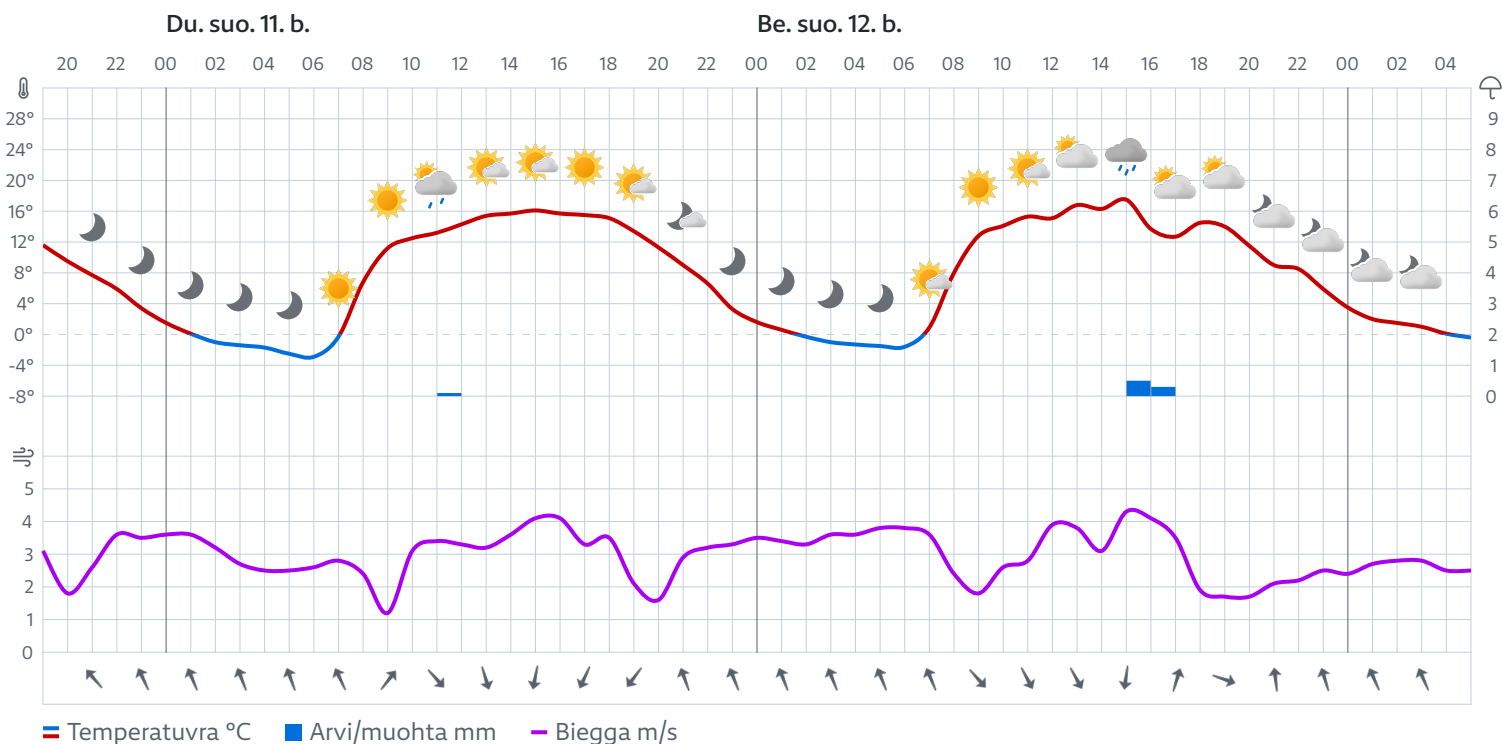

Dálkedieđáhus deike: Dallas Peak

Meteogramma Suo. 10. b. tii. 19:00 – Suo. 13. b. tii. 05:00

Guhkesáiggedieđáhus suo. 10. b. – suo. 17. b.

	00-12	12-00	Maks./min. temperatuvra	Arvi/Muohta mm	Maks./min. bieggá m/s
Ga. suo. 10. b.		☾	13° / 3°		4 / 2
Du. suo. 11. b.	☀	☀☁	16° / -3°	0,2	4 / 3
Be. suo. 12. b.	☀☁	☀☁☔	18° / -2°	0,8	4 / 2
Lá. suo. 13. b.	☀☁	☀☁☔	17° / -1°	2,2	3 / 0
So. suo. 14. b.	☀☁	☀☁	18° / 0°	0,2	2 / 1
Vu./má. suo. 15. b.	☀☁	☀☁	17° / 3°	0,1	2 / 1
Ma./di. suo. 16. b.	☀☁	☀☁☔	15° / 5°	1,4	2 / 1
Ga. suo. 17. b.	☀	☀☁	16° / 3°	0,1	3 / 0