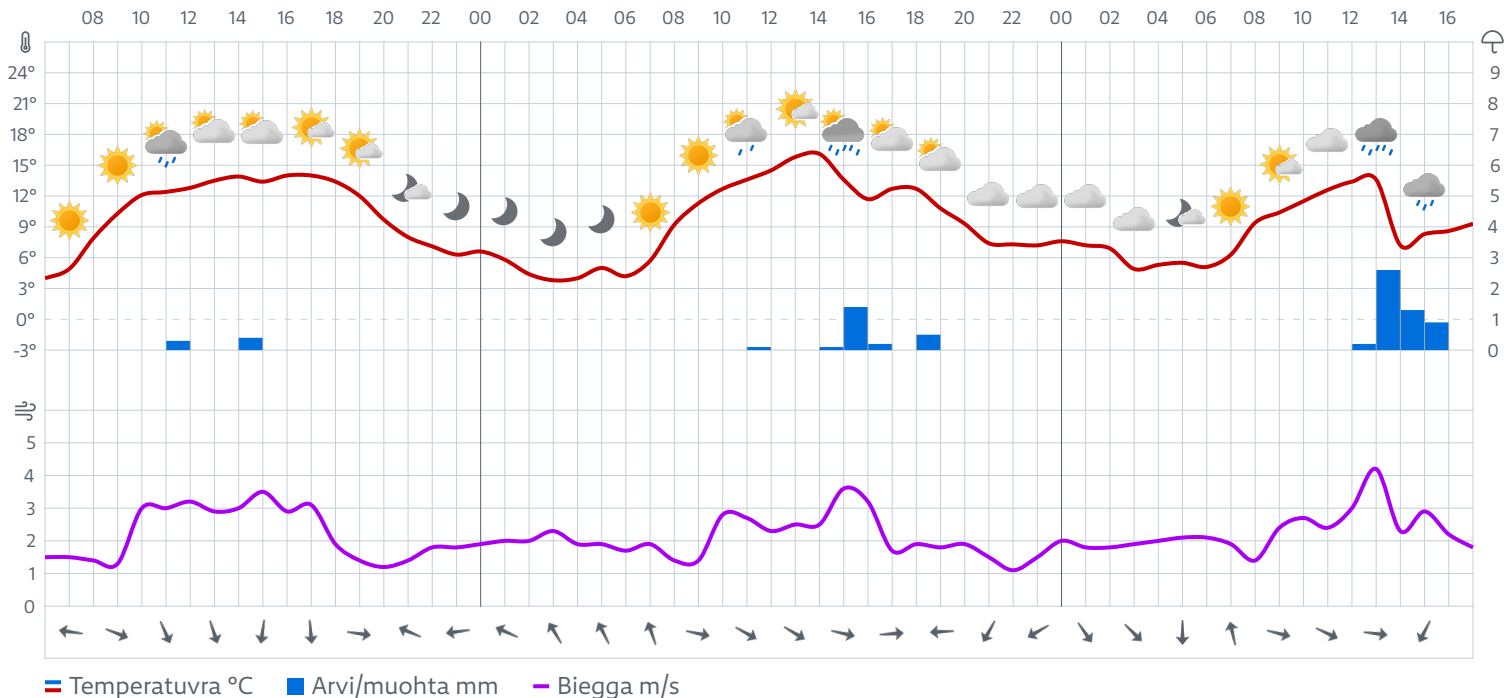

Dálkediđáhus deike: Amherst Mountain

Meteogramma Suo. 24. b. tii. 06:00 – Suo. 26. b. tii. 17:00

Ga. suo. 24. b.

Du. suo. 25. b.

Be. suo. 26. b.

Guhkesáiggediđáhus suo. 24. b. – suo. 31. b.

	00-12	12-00	Maks./min. temperatuvra	Arvi/Muohta mm	Maks./min. biegga m/s
Ga. suo. 24. b.			14° / 4°	0,9	4 / 1
Du. suo. 25. b.			16° / 4°	2,3	2 / 2
Be. suo. 26. b.			14° / 5°	5,1	3 / 2
Lá. suo. 27. b.			14° / 3°	2,6	3 / 0
So. suo. 28. b.			15° / 3°		4 / 1
Vu./má. suo. 29. b.			17° / 5°		3 / 0
Ma./di. suo. 30. b.			16° / 7°	0,7	3 / 1
Ga. suo. 31. b.			16° / 6°	4,2	2 / 0