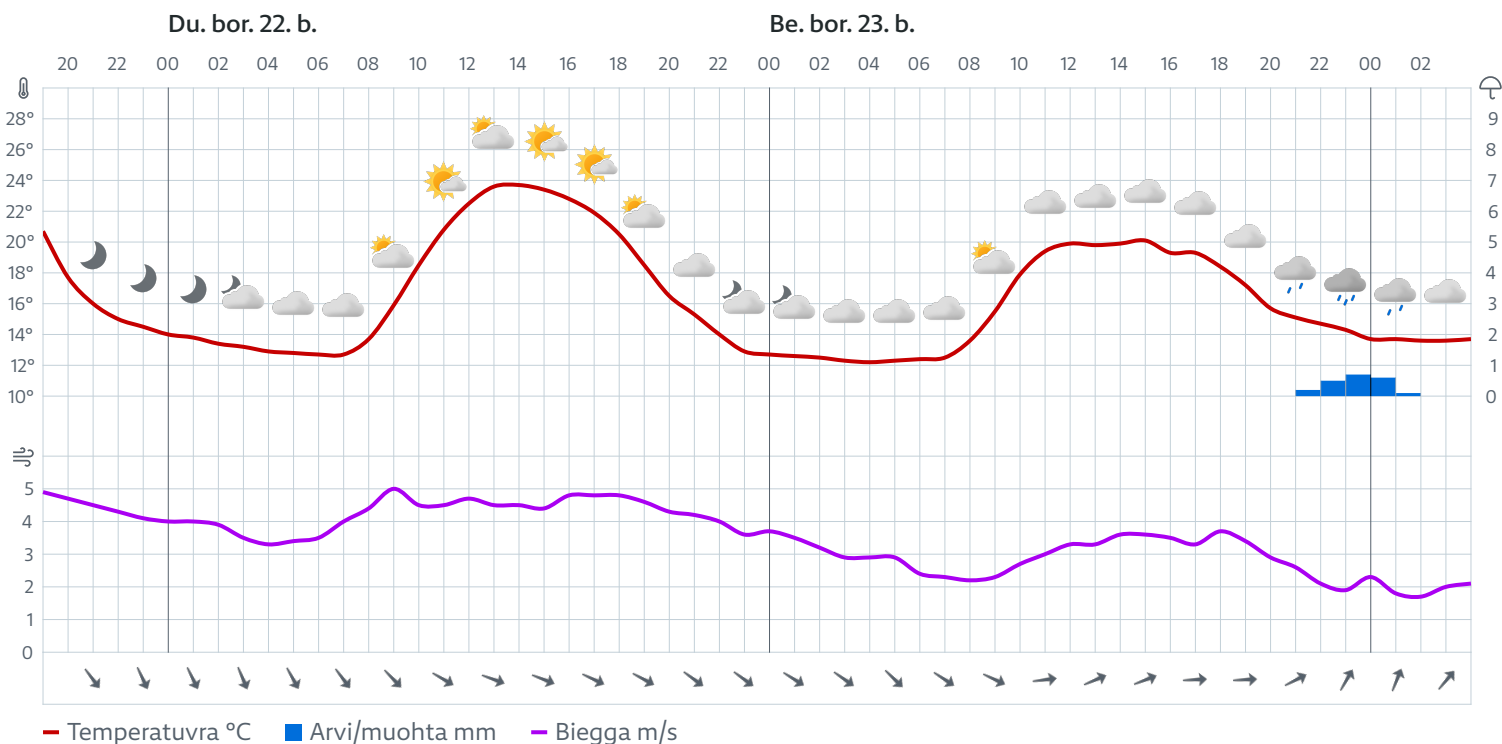

# Dálkedieđáhus deike: Frog Woman Rock

Meteogramma Bor. 21. b. tii. 19:00 – Bor. 24. b. tii. 04:00

## Guhkesáiggedieđáhus bor. 21. b. – bor. 28. b.

	00-12	12-00	Maks./min. temperatuvra	Arvi/Muohta mm	Maks./min. bieggá m/s
Ga. bor. 21. b.		☾	24° / 15°		5 / 4
Du. bor. 22. b.	☀️	☀️	24° / 13°		5 / 4
Be. bor. 23. b.	☁️	☁️	20° / 12°	1,8	4 / 2
Lá. bor. 24. b.	☀️	☾	25° / 13°	2,1	4 / 2
So. bor. 25. b.	☀️	☾	31° / 10°		4 / 1
Vu./má. bor. 26. b.	☀️	☾	35° / 12°		3 / 1
Ma./di. bor. 27. b.	☀️	☾	38° / 15°		3 / 1
Ga. bor. 28. b.	☀️	☾	38° / 16°		3 / 1