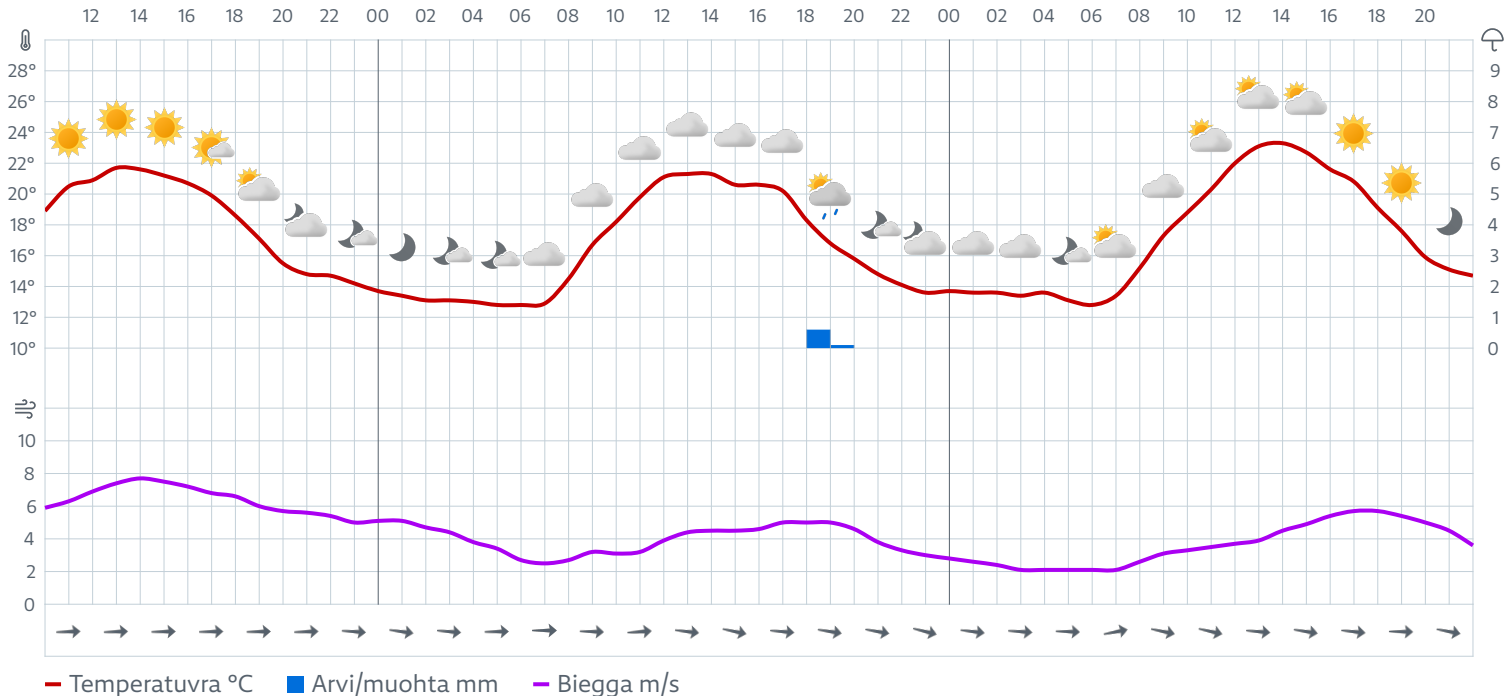

Dálkedieđáhus deike: Miwok Park

Meteogramma Bor. 22. b. tii. 10:00 – Bor. 24. b. tii. 22:00

Du. bor. 22. b.

Be. bor. 23. b.

Lá. bor. 24. b.

Guhkesáiggedieđáhus bor. 22. b. – bor. 29. b.

	00-12	12-00	Maks./min. temperatuvra	Arvi/Muohta mm	Maks./min. biegga m/s
Du. bor. 22. b.			22° / 14°		8 / 5
Be. bor. 23. b.			21° / 13°	0,8	5 / 3
Lá. bor. 24. b.			23° / 13°	0,2	6 / 2
So. bor. 25. b.			27° / 11°		6 / 1
Vu./má. bor. 26. b.			28° / 12°		5 / 1
Ma./di. bor. 27. b.			33° / 13°		4 / 0
Ga. bor. 28. b.			30° / 13°		3 / 0
Du. bor. 29. b.			26° / 11°		5 / 1