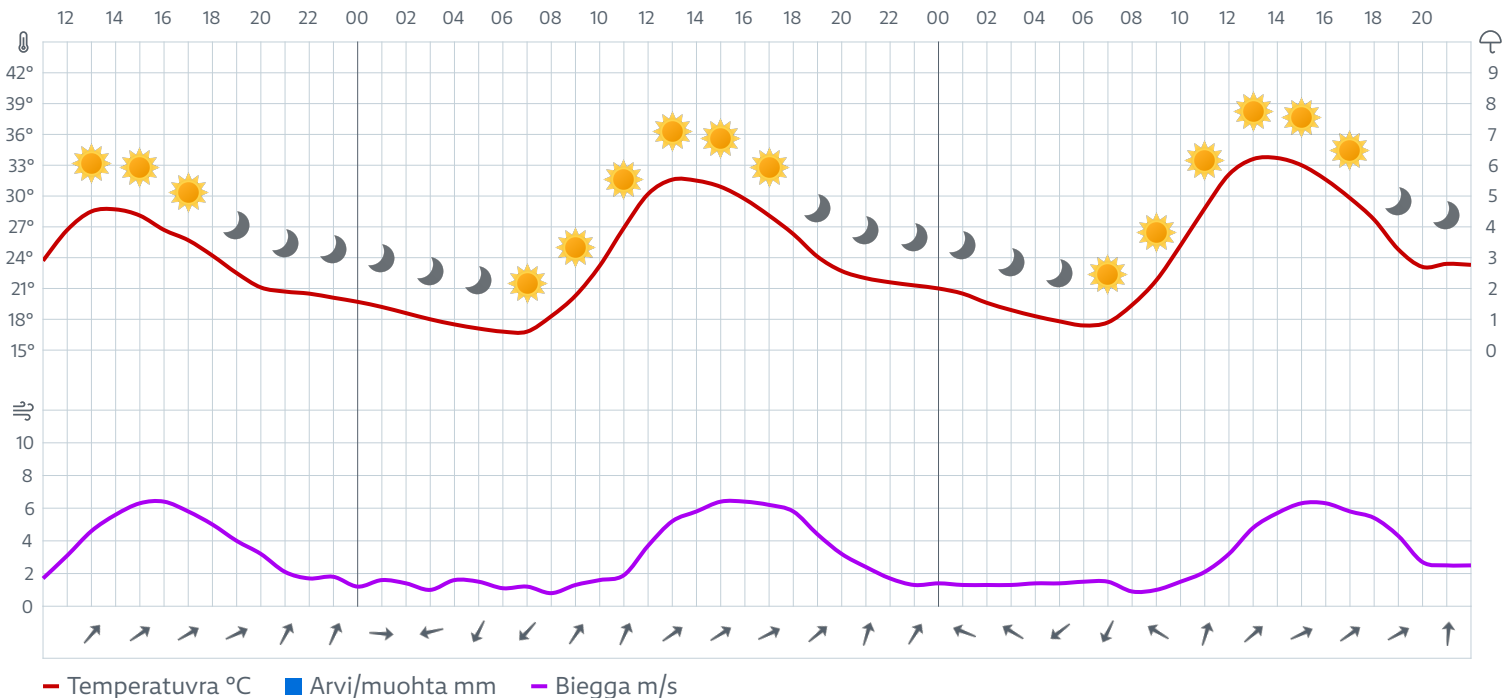

Dálkedieđáhus deike: Little Tokyo

Meteogramma Bor. 30. b. tii. 11:00 – Čak. 1. b. tii. 22:00

Be. bor. 30. b.

Lá. bor. 31. b.

So. čak. 1. b.

Guhkesáiggedieđáhus bor. 30. b. – čak. 6. b.

	00-12	12-00	Maks./min. temperatuvra	Arvi/Muohta mm	Maks./min. biegga m/s
Be. bor. 30. b.			29° / 20°		6 / 2
Lá. bor. 31. b.			32° / 17°		6 / 1
So. čak. 1. b.			34° / 17°		6 / 1
Vu./má. čak. 2. b.			33° / 18°		6 / 2
Ma./di. čak. 3. b.			34° / 19°		6 / 1
Ga. čak. 4. b.			34° / 19°		7 / 1
Du. čak. 5. b.			39° / 19°		5 / 1
Be. čak. 6. b.			40° / 26°		7 / 1