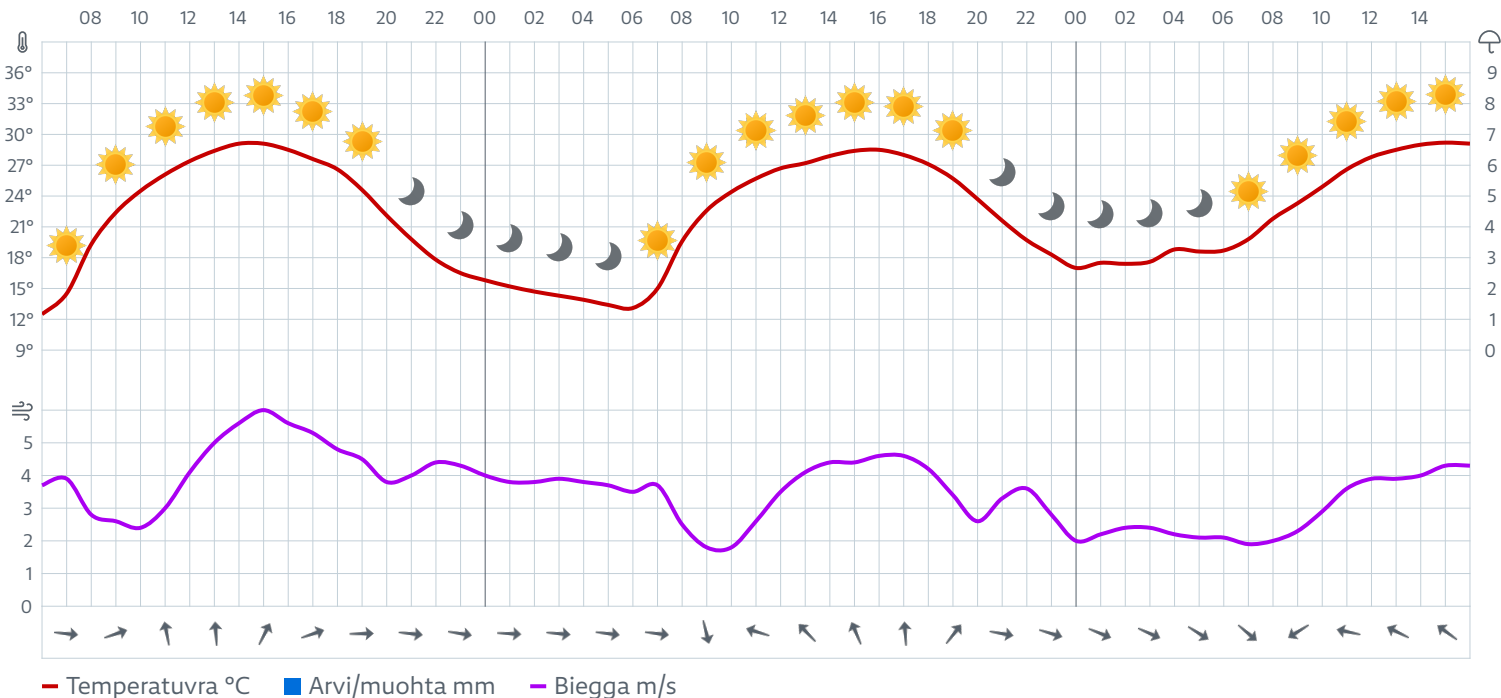

Dálkedieđáhus deike: Kennedy Meadows

Meteográfma Suo. 29. b. tii. 06:00 – Suo. 31. b. tii. 16:00

Vu./má. suo. 29. b.

Ma./di. suo. 30. b.

Ga. suo. 31. b.

Guhkesáiggedieđáhus suo. 29. b. – bor. 5. b.

	00-12	12-00	Maks./min. temperatuvra	Arvi/Muohta mm	Maks./min. bieggá m/s
Vu./má. suo. 29. b.			29° / 13°		6 / 2
Ma./di. suo. 30. b.			29° / 13°		4 / 4
Ga. suo. 31. b.			29° / 17°		4 / 2
Du. bor. 1. b.			31° / 17°		4 / 1
Be. bor. 2. b.			32° / 20°	0,4	3 / 1
Lá. bor. 3. b.			31° / 21°	0,9	4 / 1
So. bor. 4. b.			31° / 20°	0,7	3 / 1
Vu./má. bor. 5. b.			27° / 20°	4,6	2 / 1