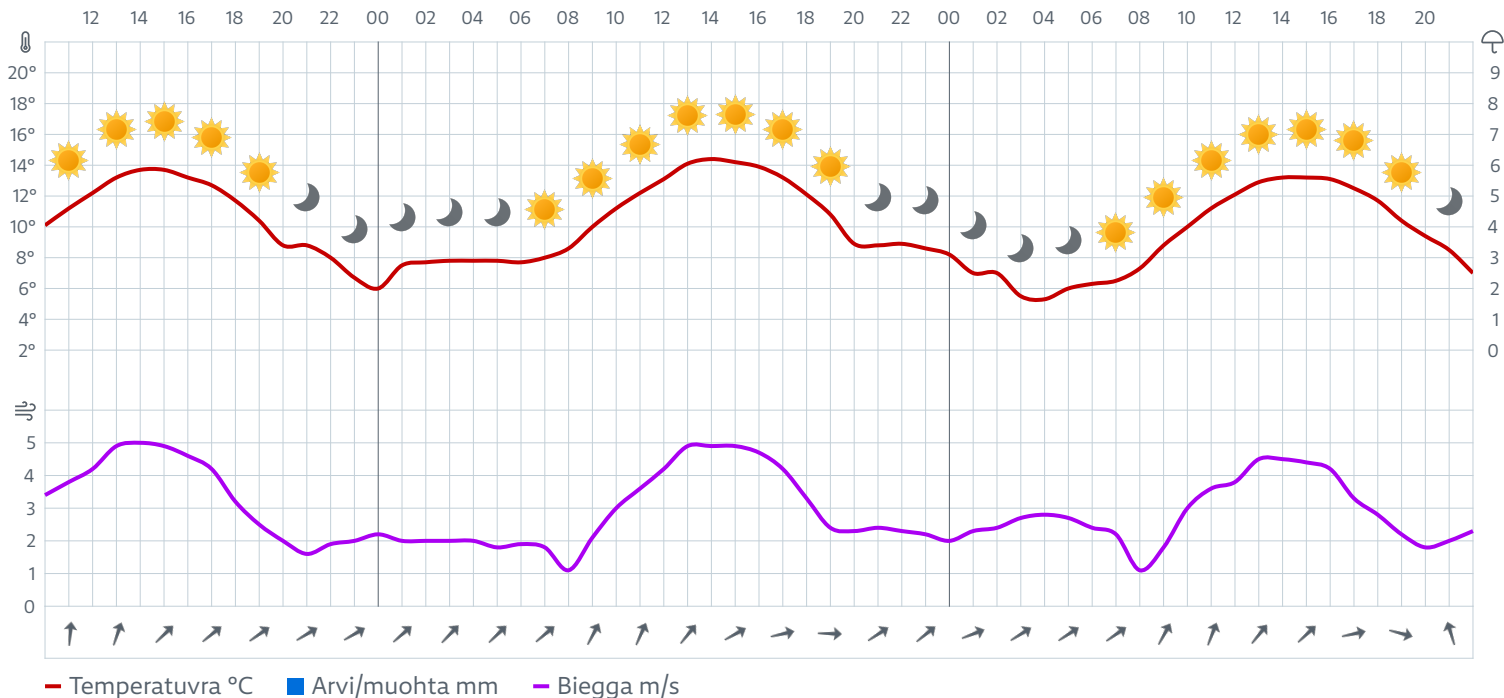

Dálkedieđáhus deike: Mount Hitchcock

Meteográfma Bor. 19. b. tii. 10:00 – Bor. 21. b. tii. 22:00

Vu./má. bor. 19. b.

Ma./di. bor. 20. b.

Ga. bor. 21. b.

Guhkesáiggedieđáhus bor. 19. b. – bor. 26. b.

	00-12	12-00	Maks./min. temperatuvra	Arvi/Muohta mm	Maks./min. biegga m/s
Vu./má. bor. 19. b.	☾	☀	14° / 7°		5 / 2
Ma./di. bor. 20. b.	☀	☀	14° / 8°		4 / 2
Ga. bor. 21. b.	☀	☾	13° / 5°		4 / 2
Du. bor. 22. b.	☀	☾	11° / 1°		2 / 1
Be. bor. 23. b.	☀☁	☀☁	7° / -3°		2 / 1
Lá. bor. 24. b.	☀	☾	5° / -4°	0,1	2 / 1
So. bor. 25. b.	☀	☾	9° / -3°		3 / 0
Vu./má. bor. 26. b.	☀	☾	12° / 1°		4 / 1