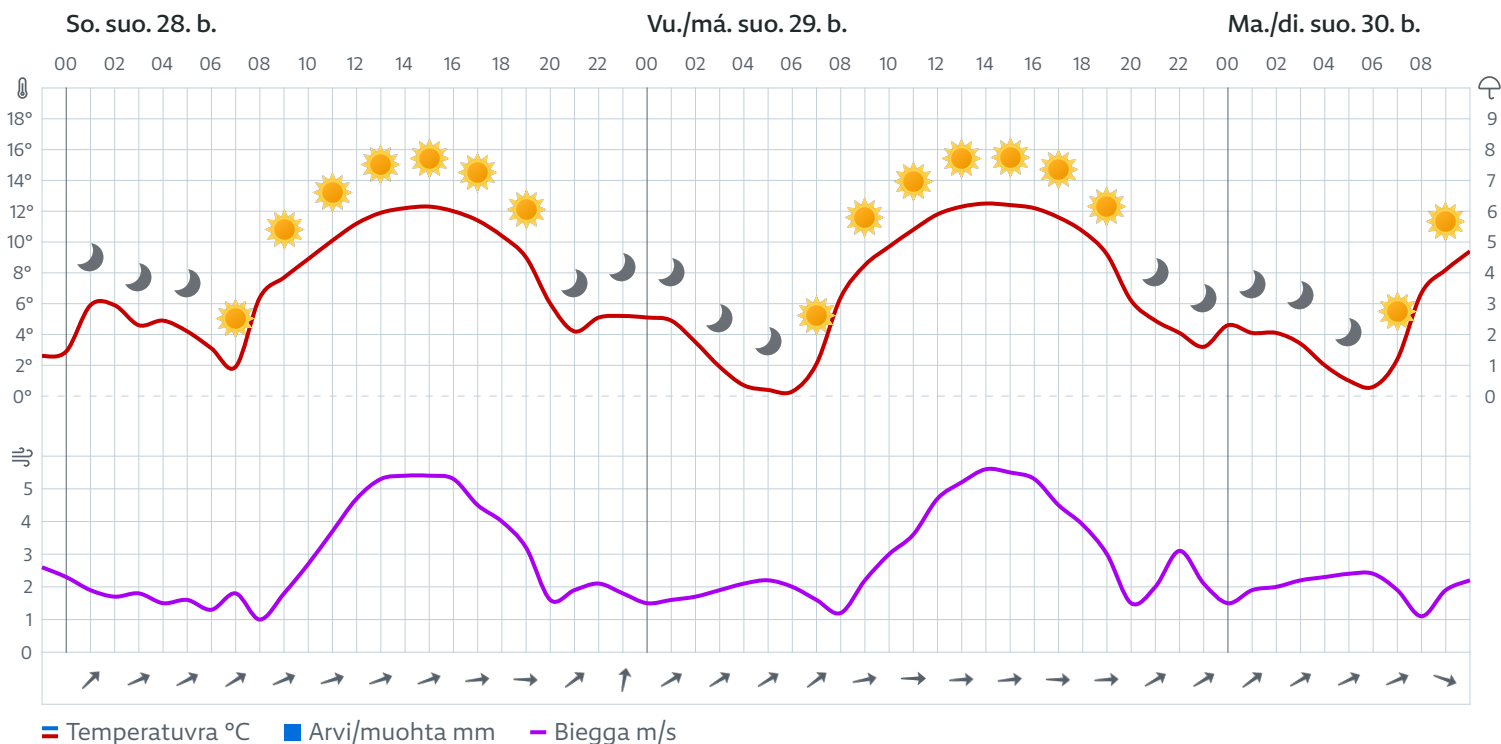

Dálkedieđáhus deike: Dragon Peak

Meteogramma Suo. 27. b. tii. 23:00 – Suo. 30. b. tii. 10:00

Guhkesáiggedieđáhus suo. 27. b. – bor. 3. b.

	00-12	12-00	Maks./min. temperatuvra	Arvi/Muohta mm	Maks./min. bieggá m/s
Lá. suo. 27. b.		☾	3° / 3°		3 / 3
So. suo. 28. b.	☀	☀	12° / 2°		5 / 1
Vu./má. suo. 29. b.	☀	☀	13° / 0°		5 / 2
Ma./di. suo. 30. b.	☀	☀	13° / 1°		3 / 2
Ga. suo. 31. b.	☀	☀	14° / 6°		3 / 0
Du. bor. 1. b.	☀	☾	15° / 6°		2 / 1
Be. bor. 2. b.	☀☁	☀☁	14° / 6°	0,3	3 / 0
Lá. bor. 3. b.	☀☁	☾	14° / 6°	0,8	2 / 1